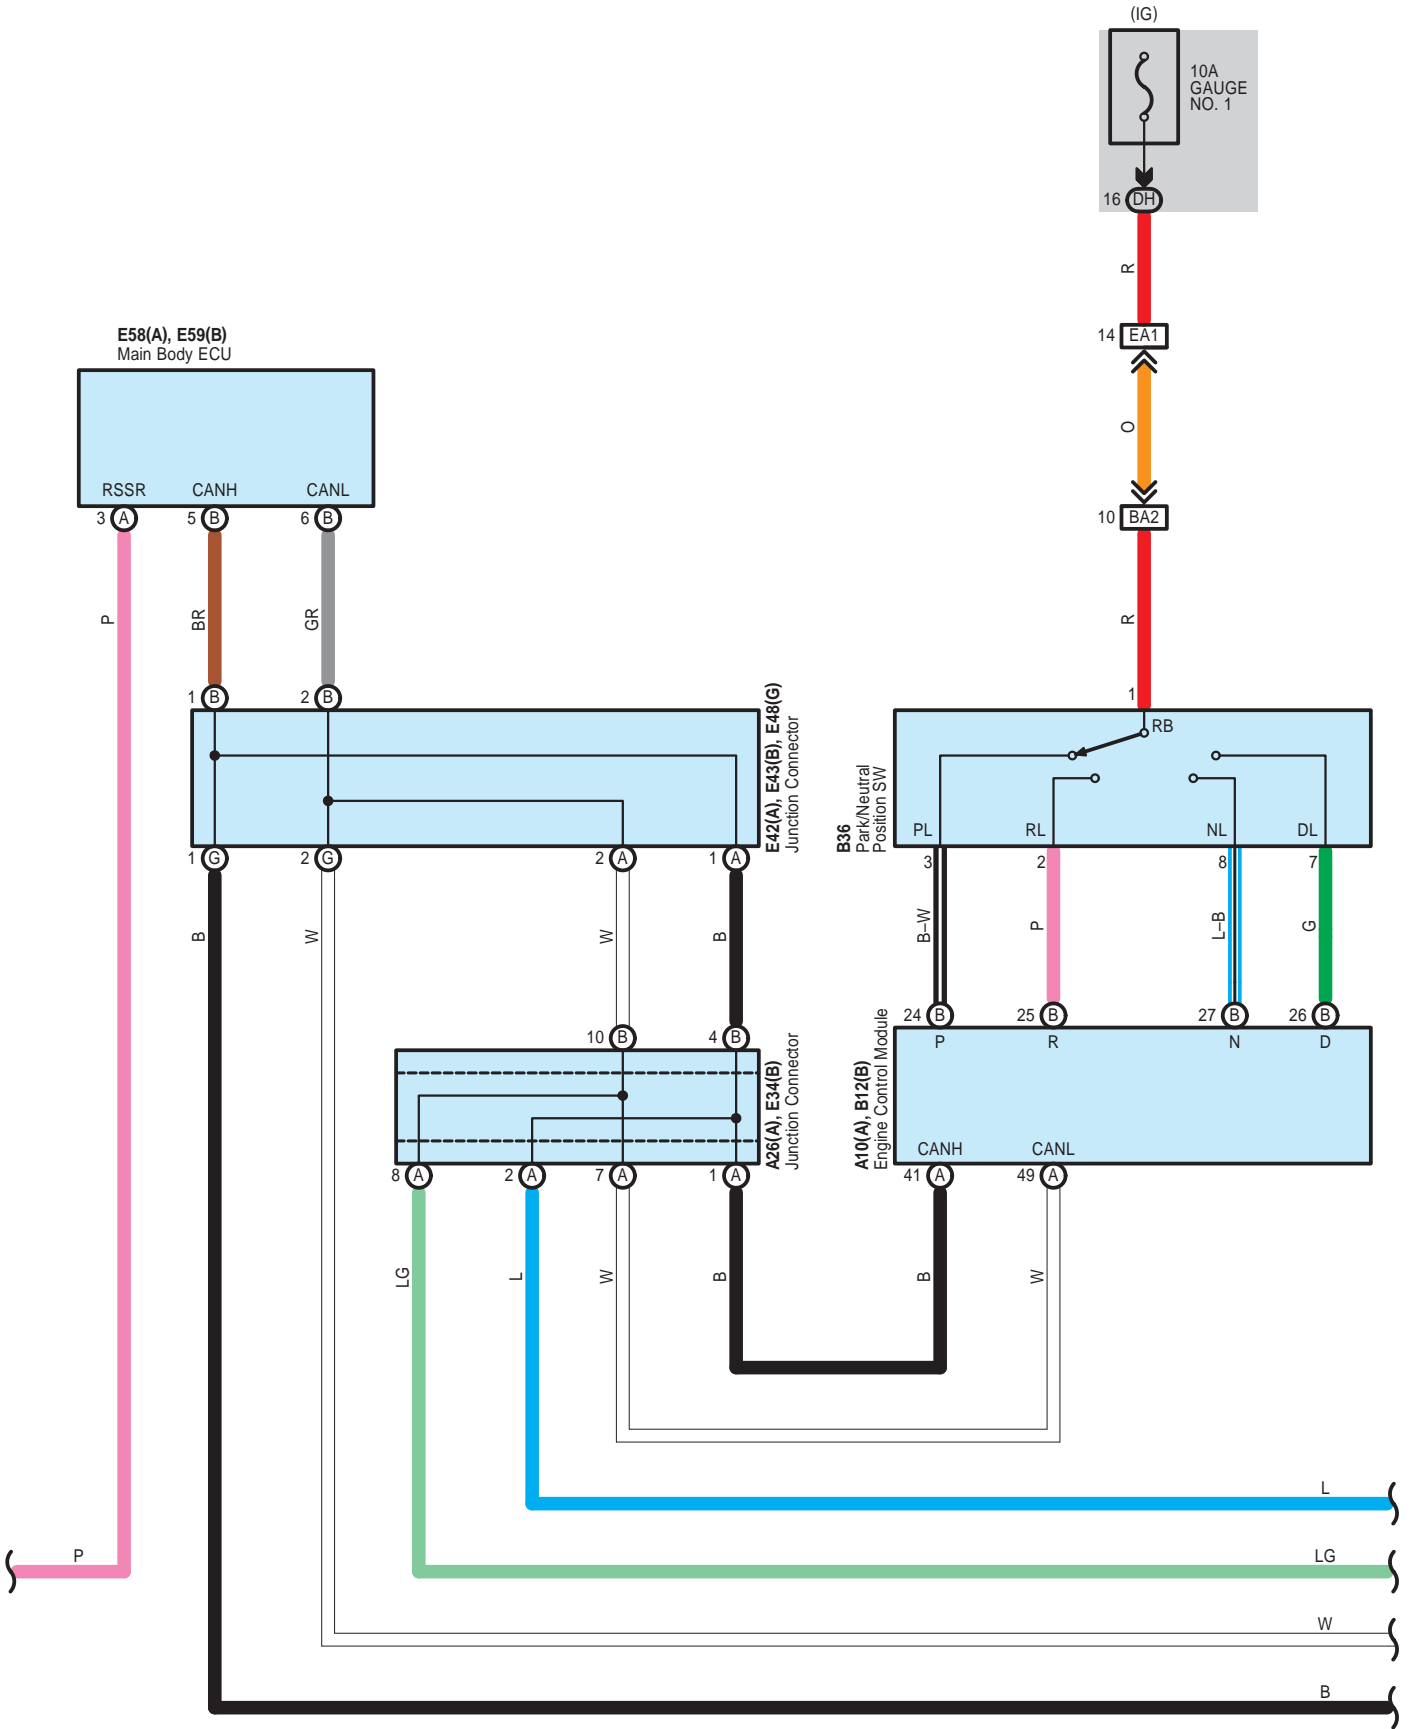

Rear Sunshade

Rear Sunshade

Rear Sunshade

A 10
Black

A 26
Blue

A 36
Black

B 12
Black

B 36
Gray

E 19
White

E 34
Blue

Rear Sunshade

Rear Sunshade

DM
White

DO
White

BA2

Black White

EA1

White

EL2

Blue