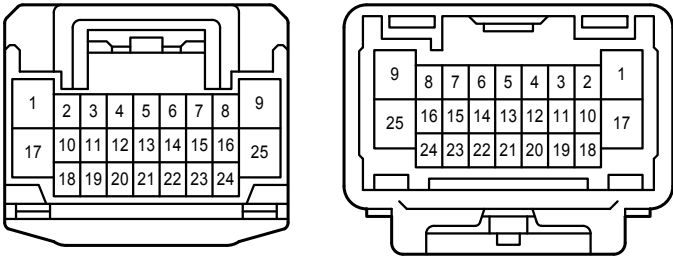

EM3
White

EQ1
White

HE1
White

HE2
Gray

IE1
White

Interior Light

IE2
Gray

JM1
White