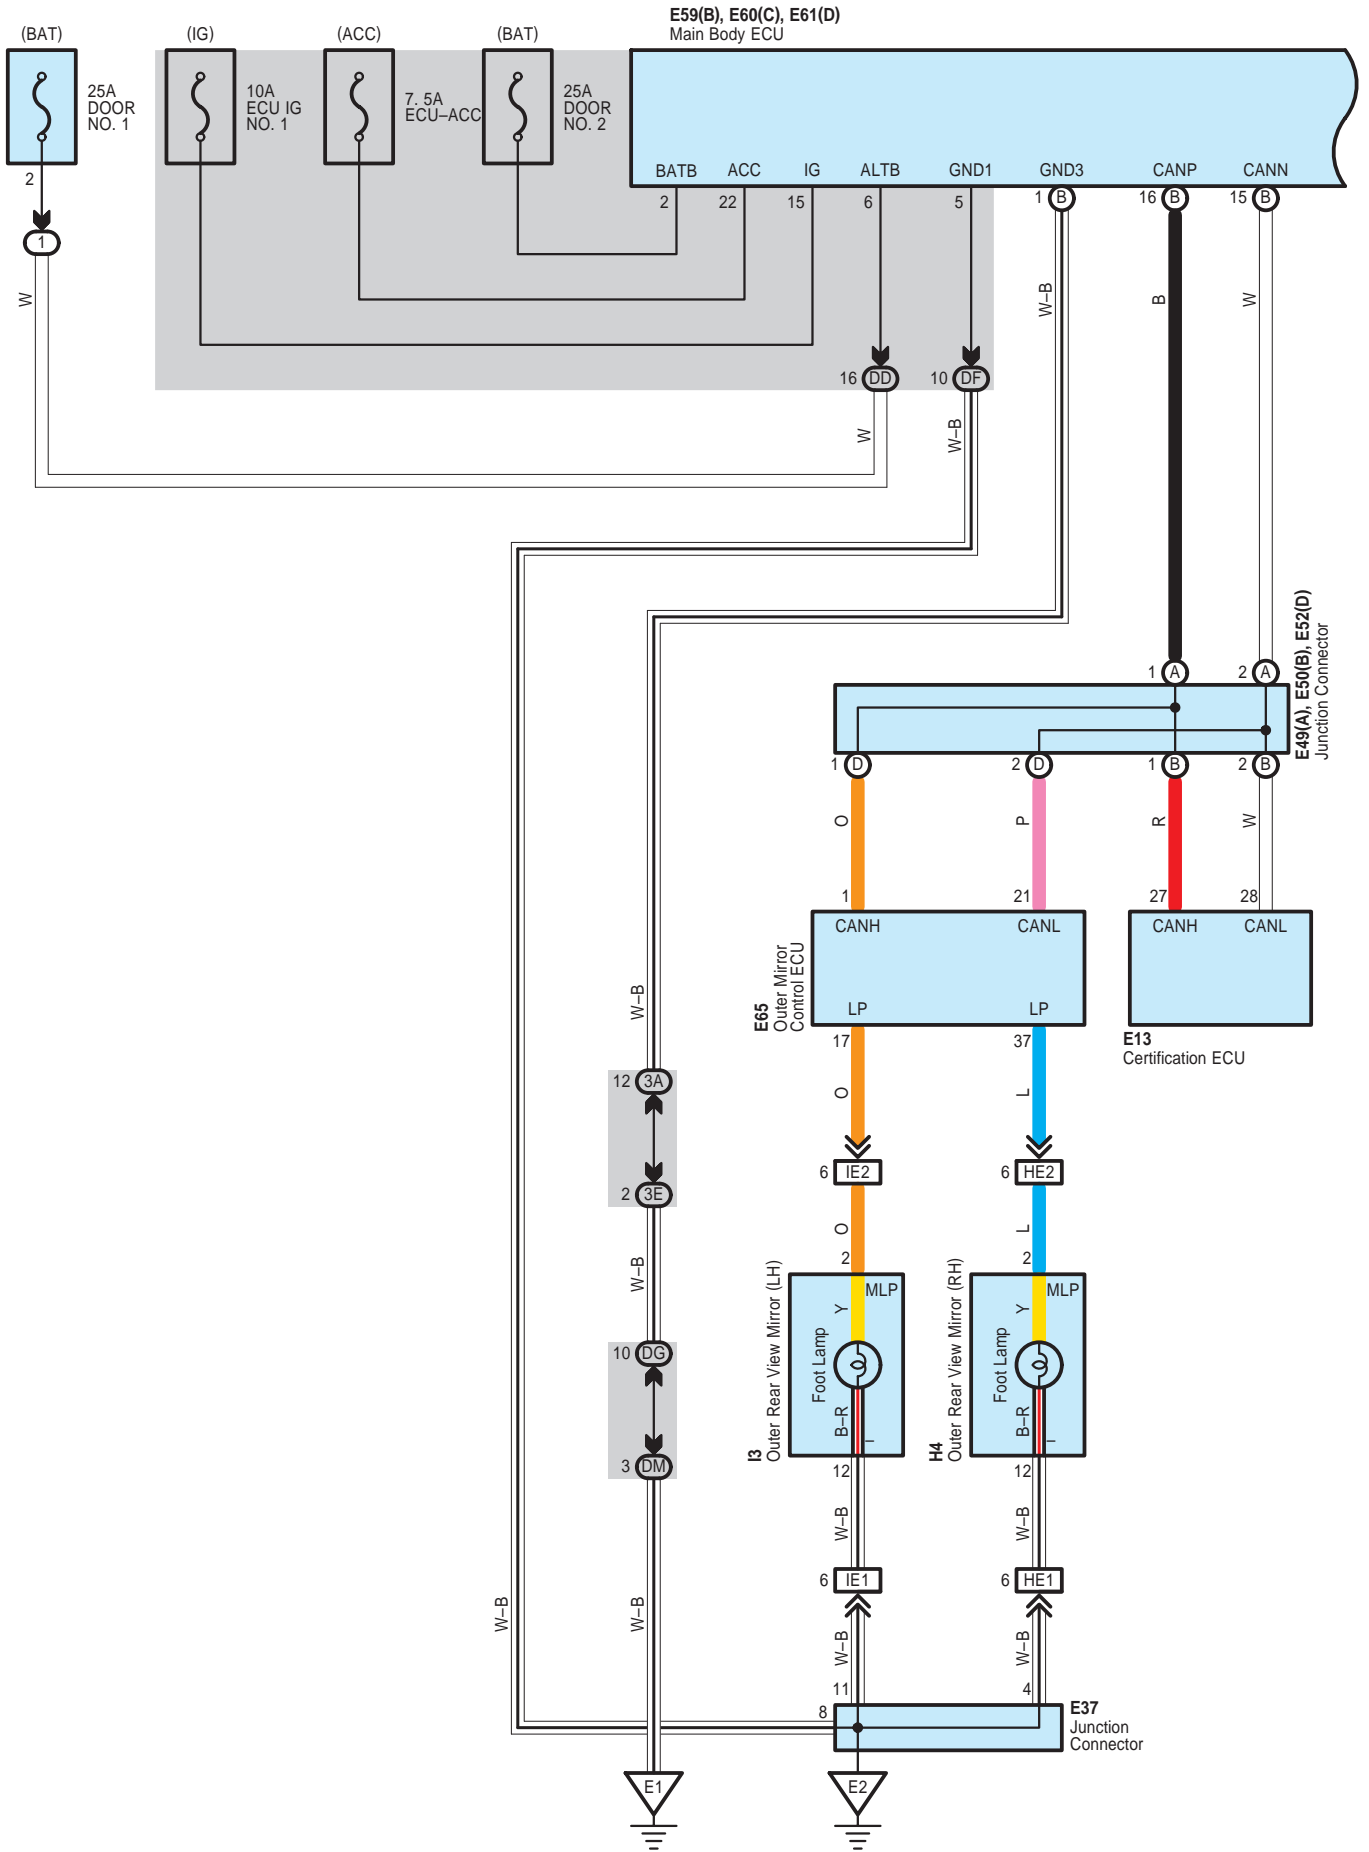

Interior Light

Interior Light

E59(B), E60(C), E61(D)
Main Body ECU

Interior Light

E59(B), E60(C), E61(D)
Main Body ECU

Interior Light

E59(B), E60(C), E61(D)
Main Body ECU

Interior Light