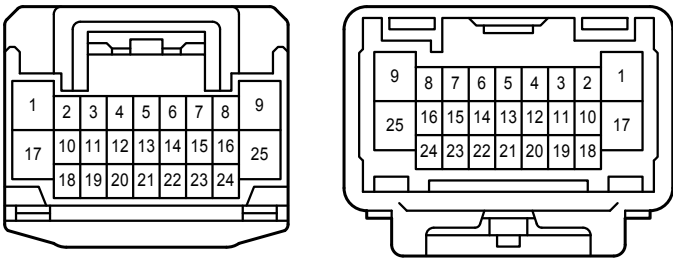

EM3
White

EQ1
White

HE1
White

HE2
Gray

IE1
White

Interior Light

IE2
Gray

JM1
White