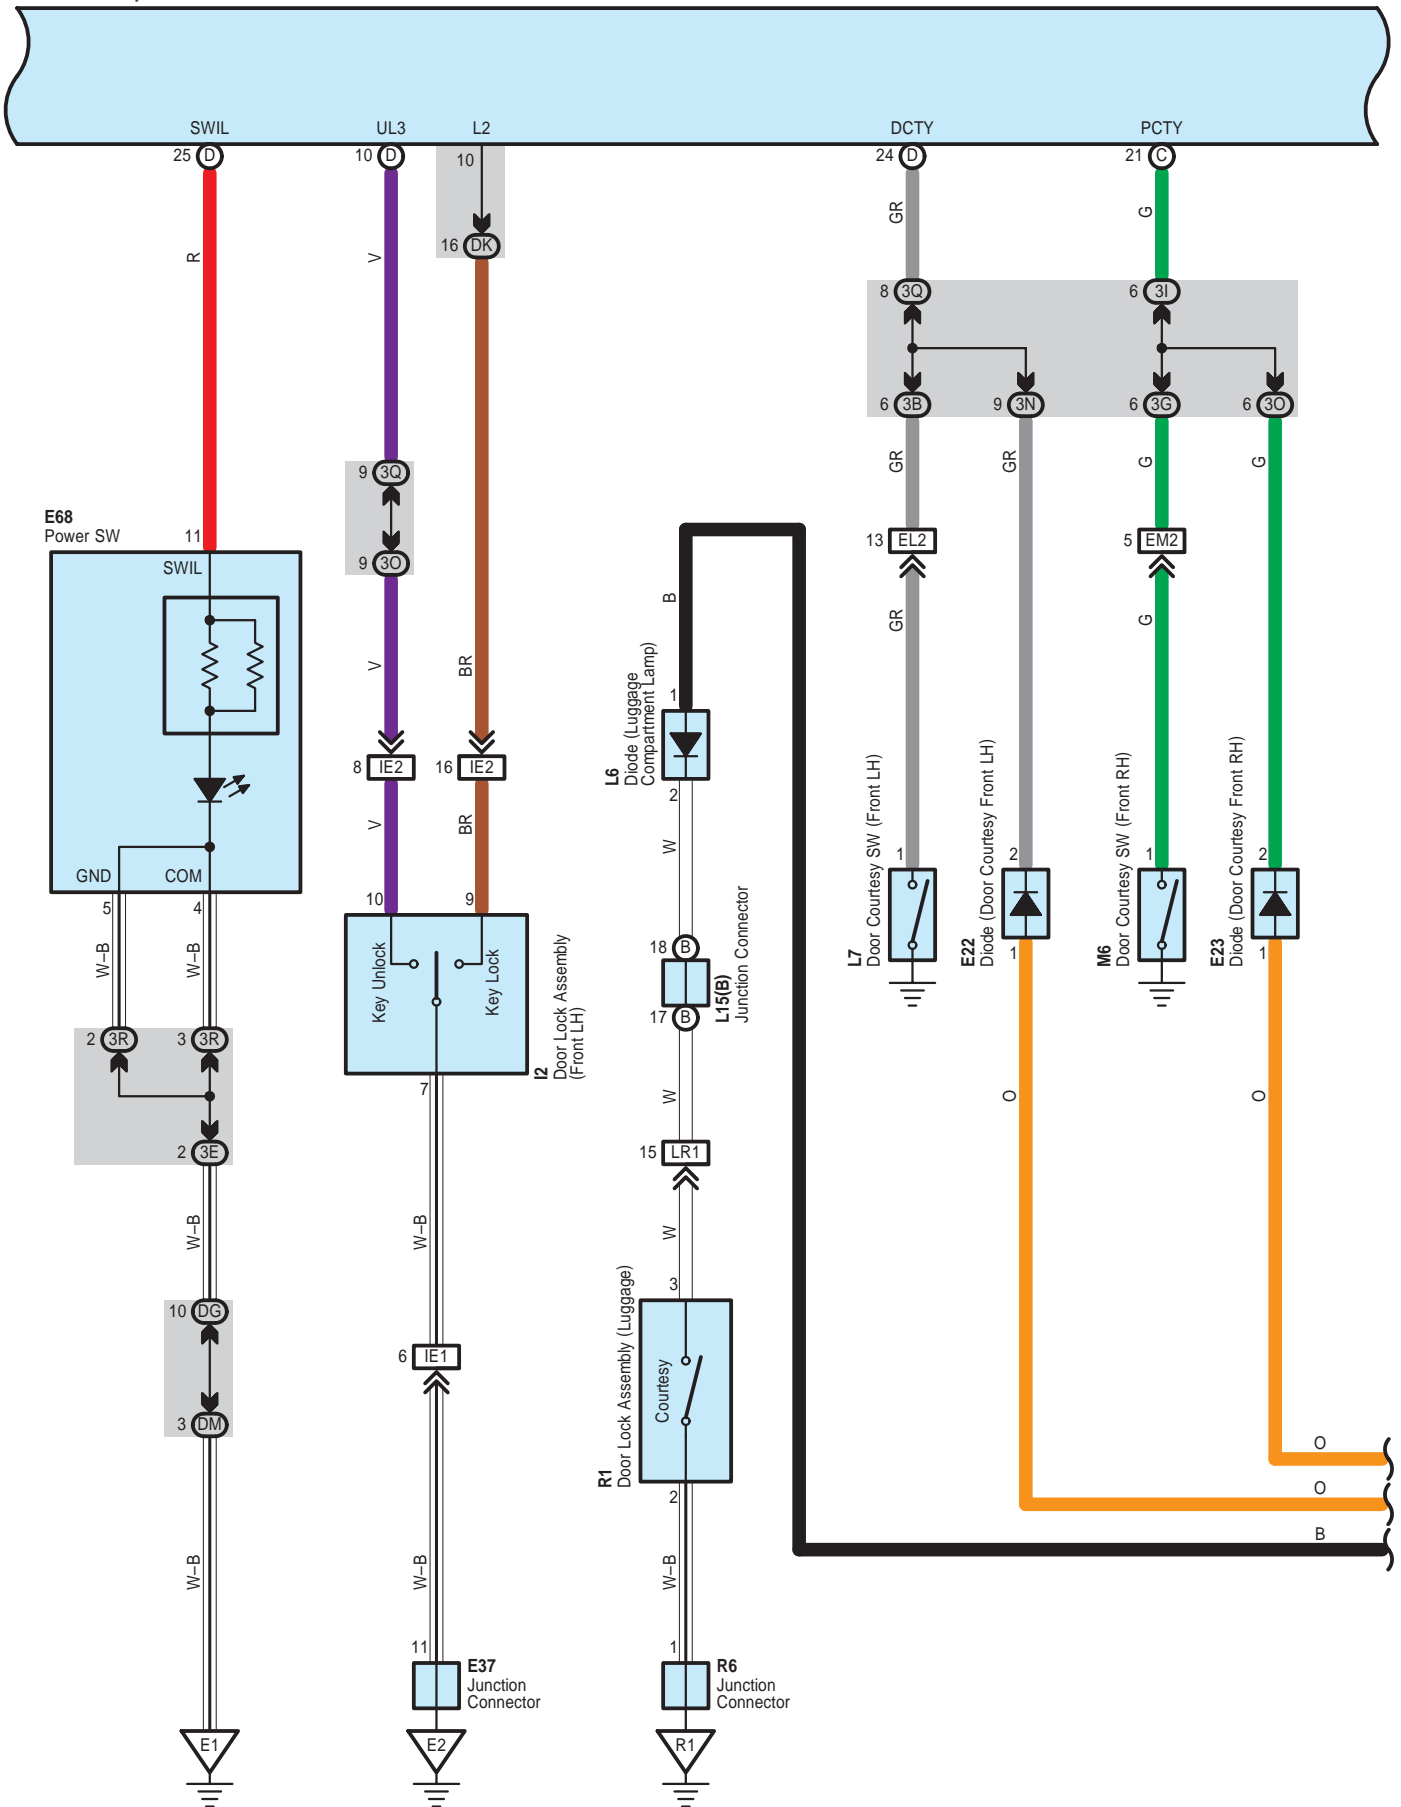

Interior Light

Interior Light

E59(B), E60(C), E61(D)
Main Body ECU

Interior Light

E59(B), E60(C), E61(D)
Main Body ECU

Interior Light

E59(B), E60(C), E61(D)
Main Body ECU

Interior Light