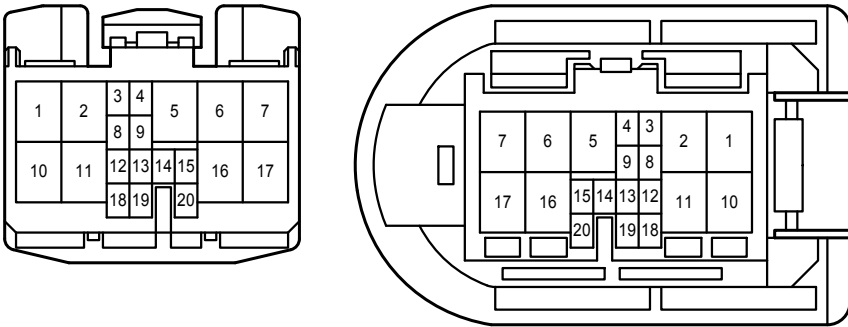

EM3
White

EQ1
White

HE1
White

HE2
Gray

IE1
White

Interior Light

IE2
Gray

JM1
White