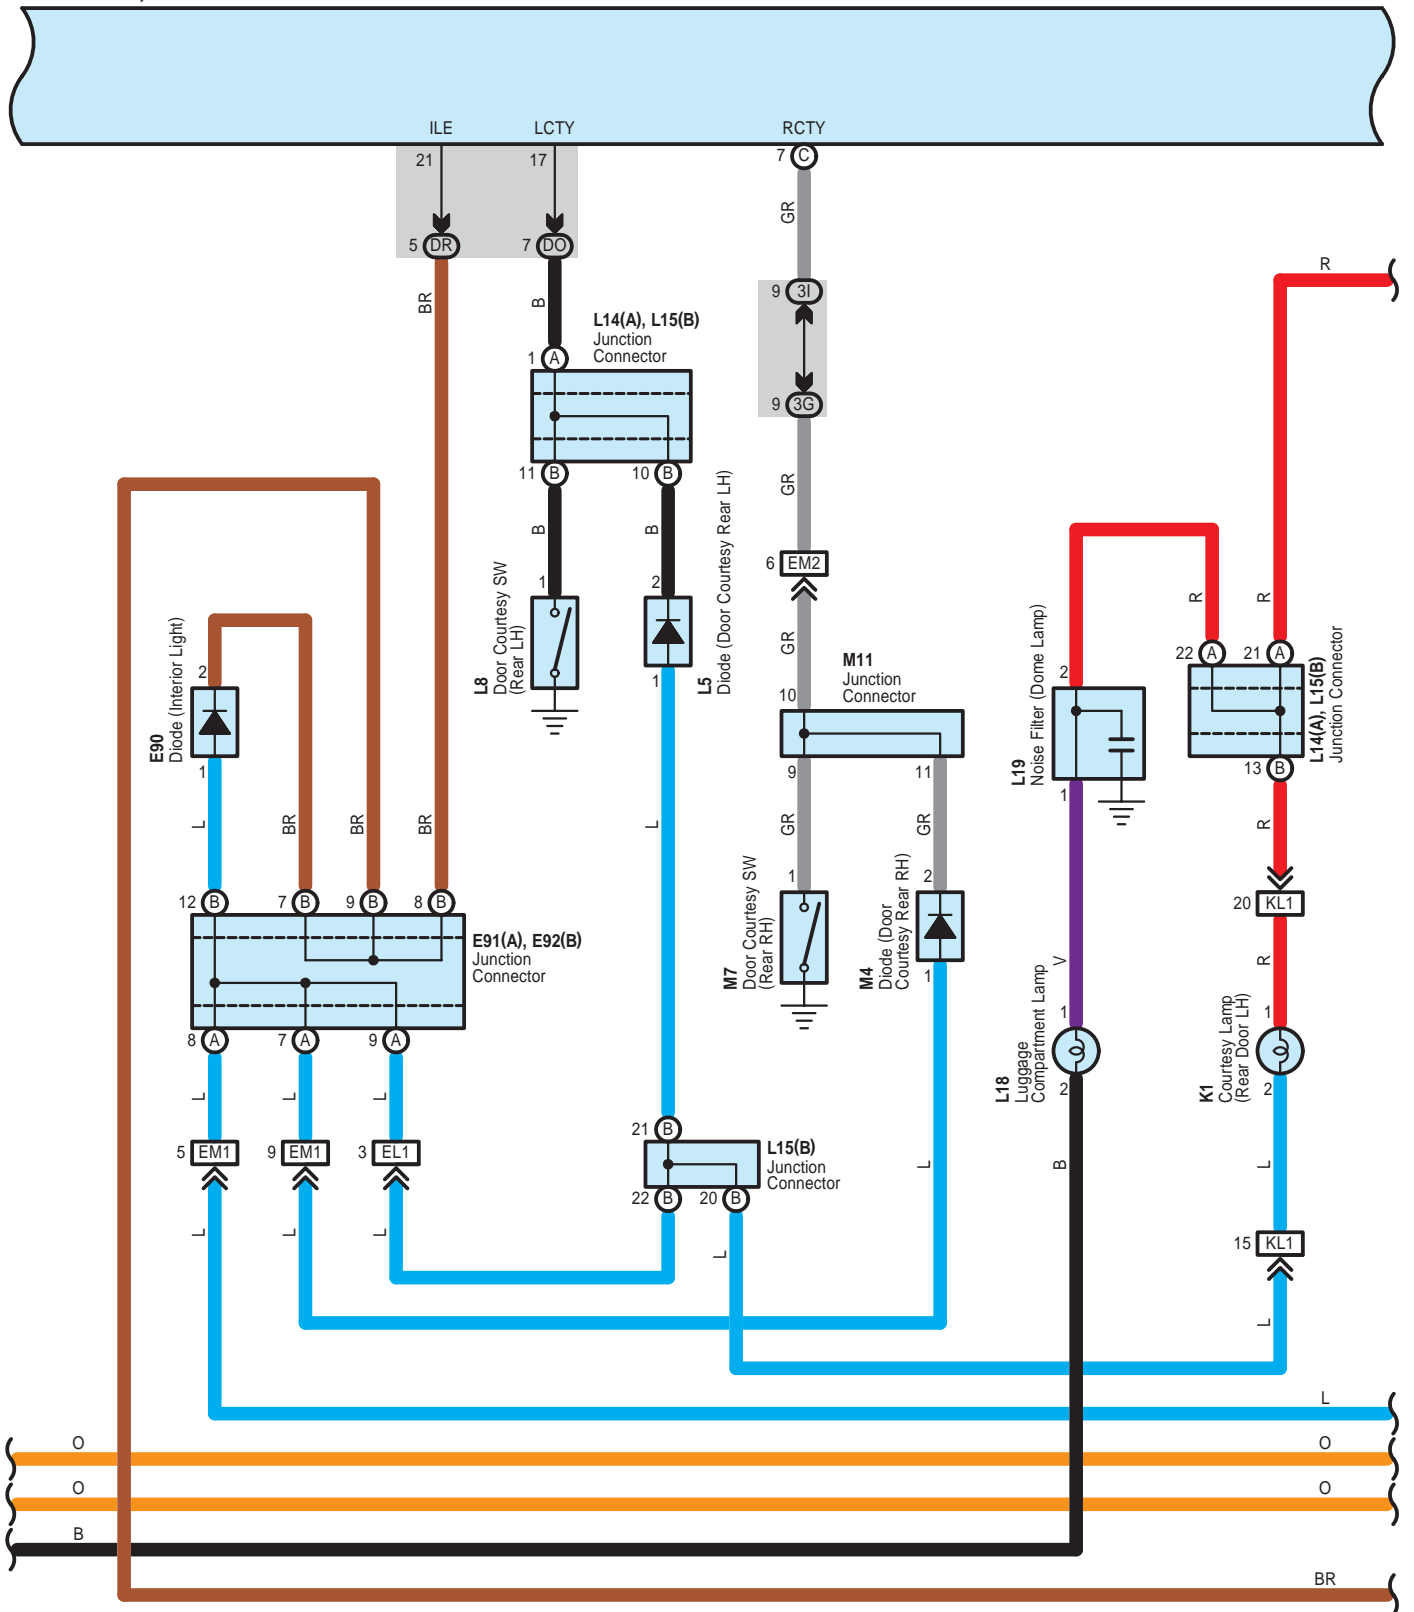

Interior Light

Interior Light

E59(B), E60(C), E61(D)
Main Body ECU

Interior Light

E59(B), E60(C), E61(D)
Main Body ECU

Interior Light

E59(B), E60(C), E61(D)
Main Body ECU

Interior Light