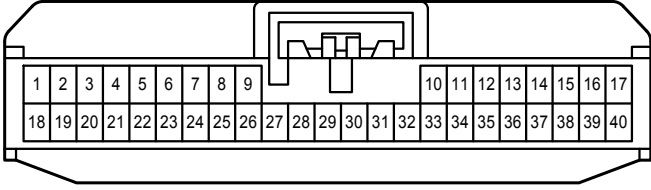

Interior Light

Interior Light

E59(B), E60(C), E61(D)
Main Body ECU

Interior Light

E59(B), E60(C), E61(D)
Main Body ECU

Interior Light

E59(B), E60(C), E61(D)
Main Body ECU

Interior Light

Interior Light

E 13
White

E 22
Black

E 23
Black

E 37
White

E 49
White

E 50
White

E 52
White