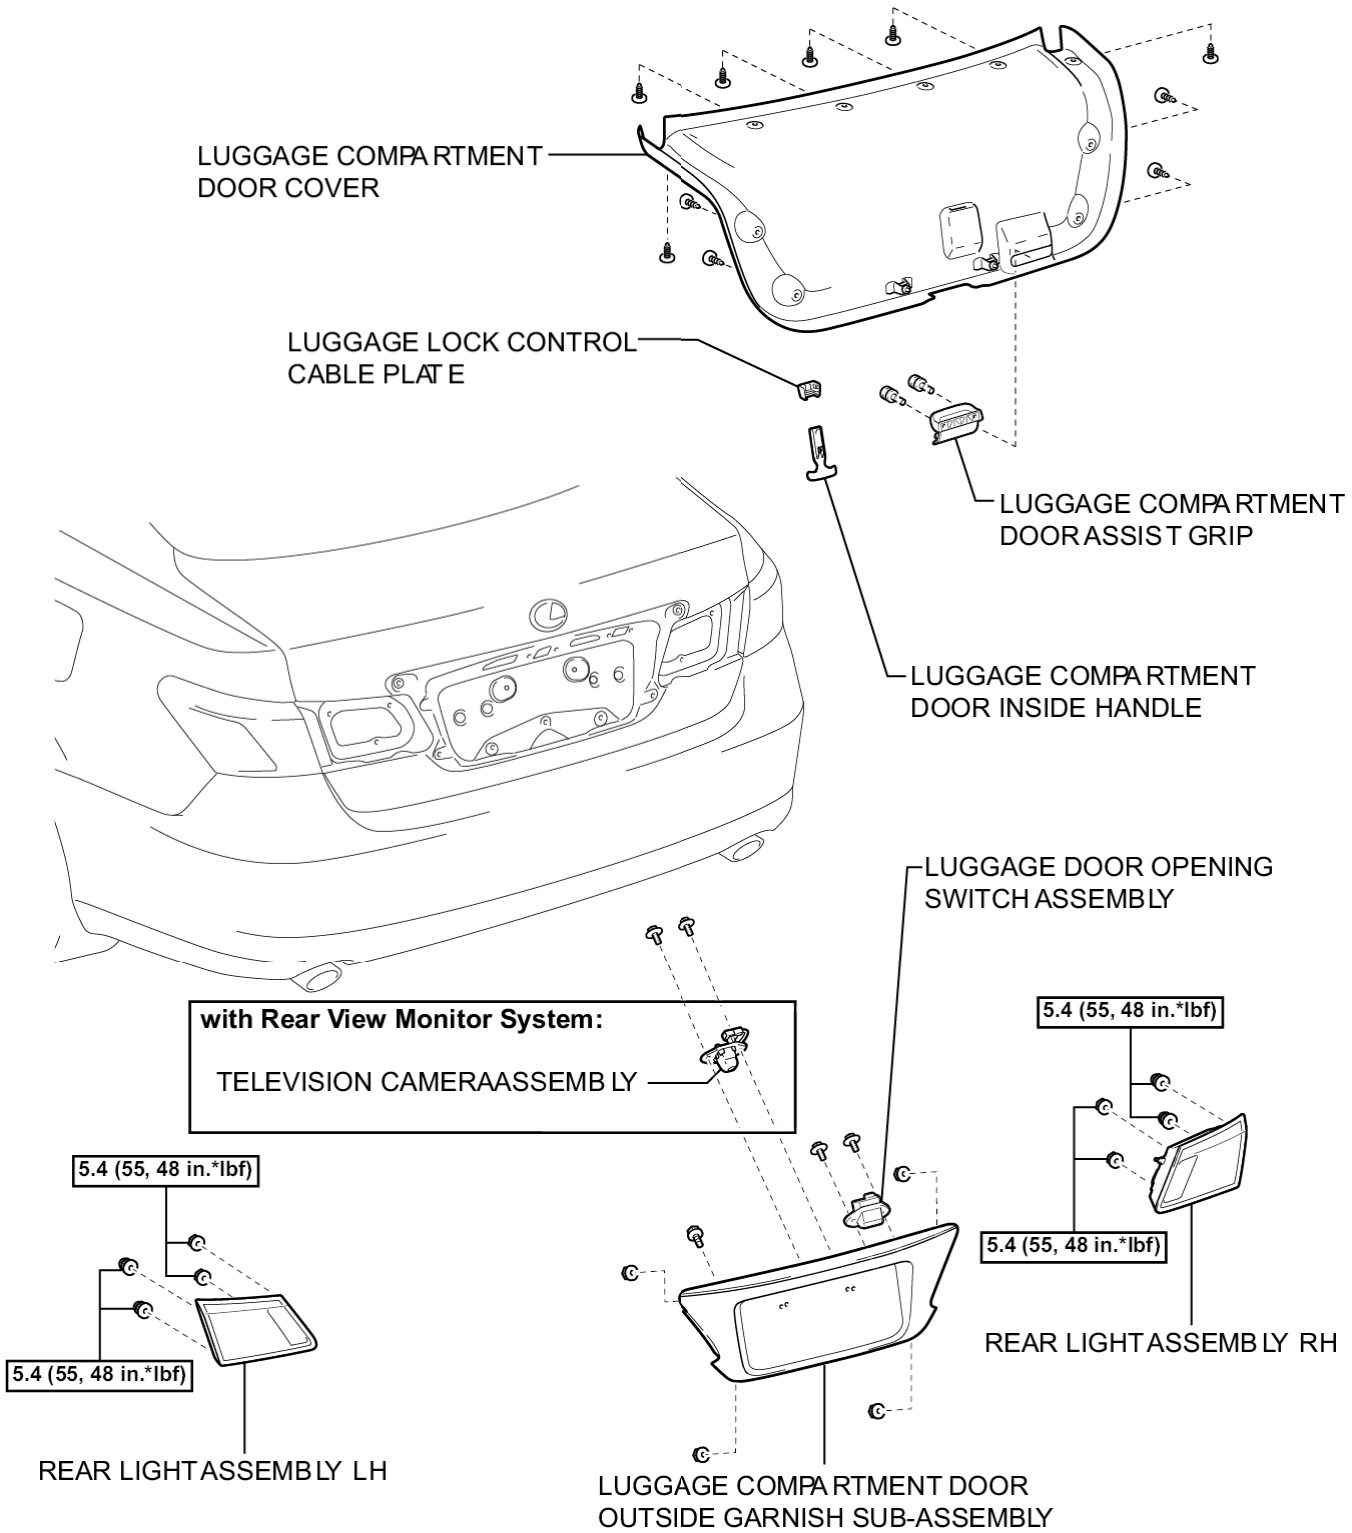

<b>Last Modified:</b> 7-13-2007		1.6 K
<b>Service Category:</b> Vehicle Exterior	<b>Section:</b> Exterior Panels/Trim	
<b>Model Year:</b> 2008	<b>Model:</b> ES350	<b>Doc ID:</b> RM000002D5E002X
<b>Title:</b> EXTERIOR: LUGGAGE COMPARTMENT DOOR GARNISH: COMPONENTS (2008 ES350)		

## [COMPONENTS](#)

## [ILLUSTRATION](#)

N\*m (kgf\*cm, ft.\*lbf): Specified torque

P