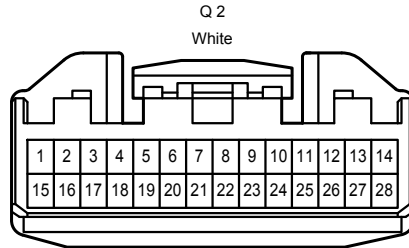

4J

Gray

4L

Gray

4M

White

DC

White