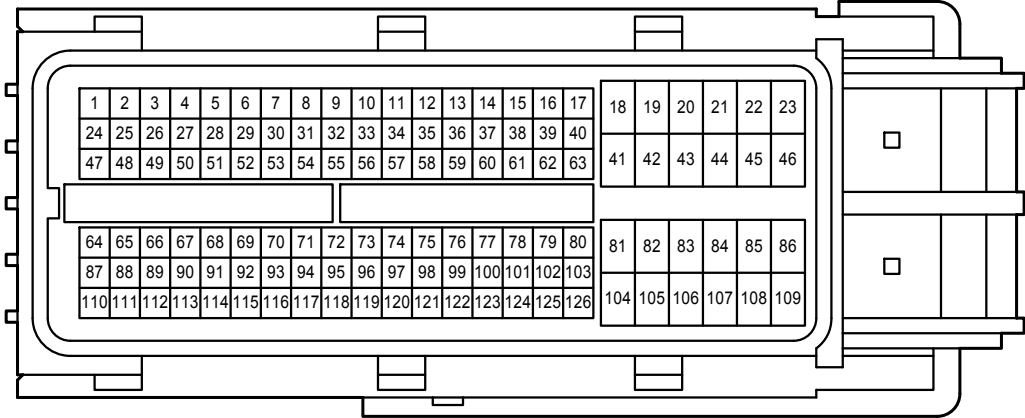

Ignition

Ignition

A 29
Gray

B 12
Black

B 26
Black

B 27
Black

B 28
Black

B 29
Black

B 30
Black

B 31
Black

B 34
Gray

B 35
Gray

E 60
White

3I
White

3U
Gray

BA3
White