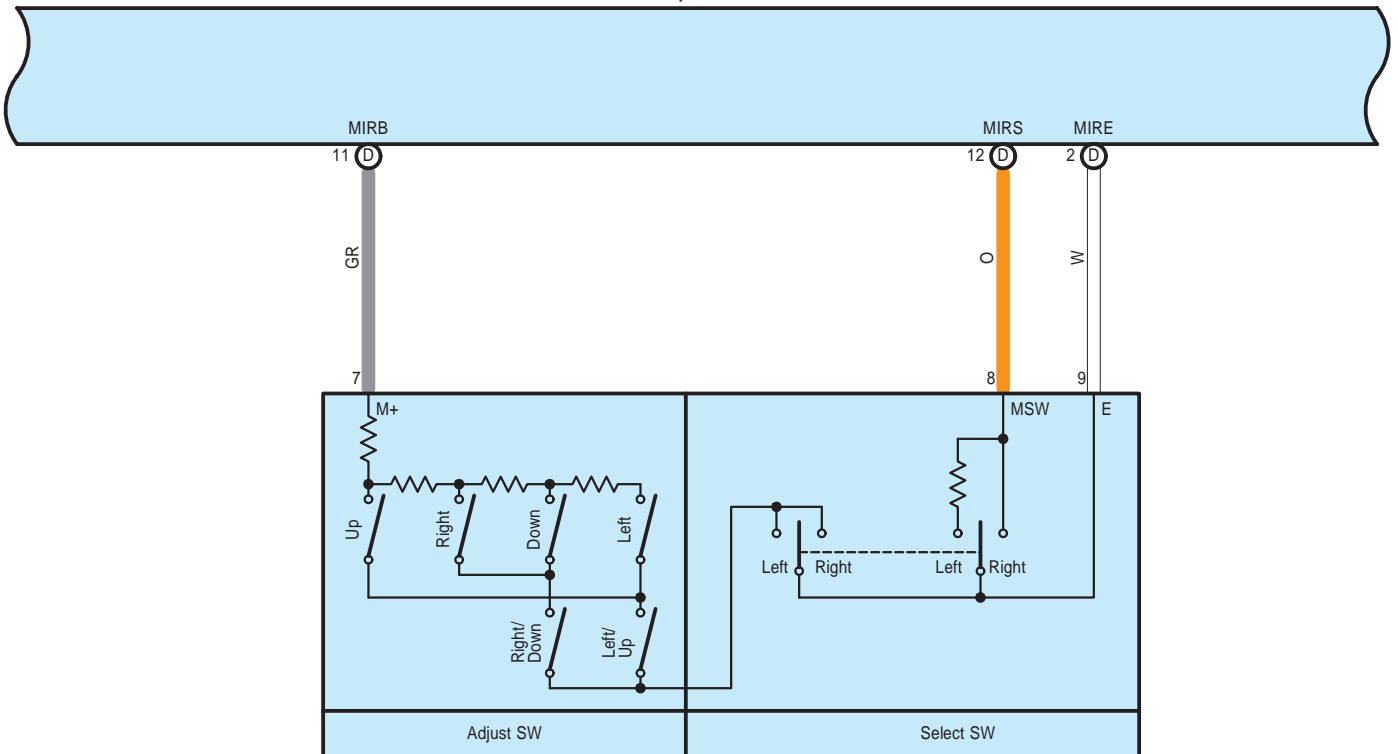

Remote Control Mirror

Remote Control Mirror

E58(A), E59(B), E60(C), E61(D)
Main Body ECU

* 1 : w/ Seat Position Memory

Remote Control Mirror

E58(A), E59(B), E60(C), E61(D)
Main Body ECU

E67
Outer Mirror SW

E13
Certification ECU

Remote Control Mirror

E58(A), E59(B), E60(C), E61(D)
Main Body ECU

* 2 : w/ Retractor

Remote Control Mirror

A 10
Black

A 26
Blue

A 51
Black

B 12
Black