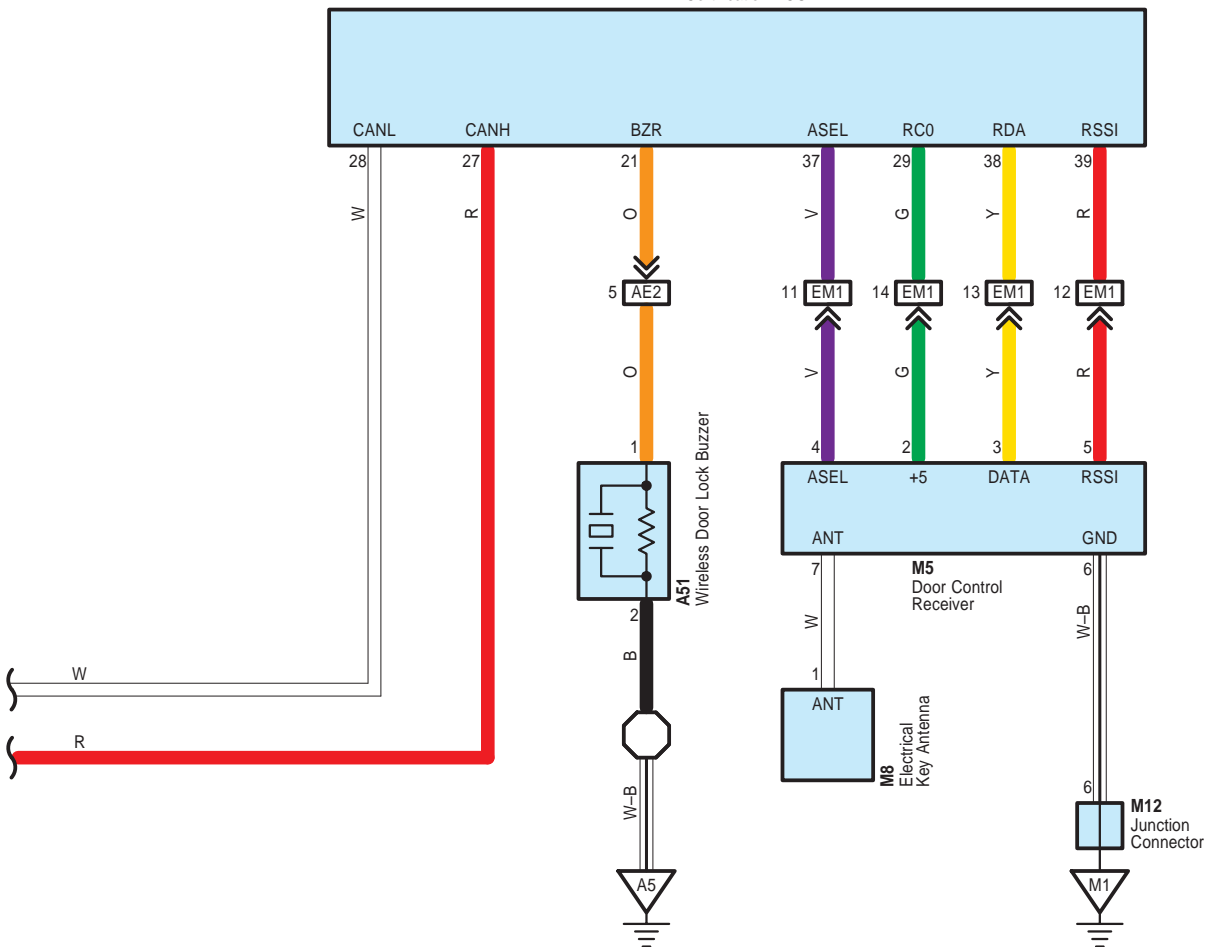

Remote Control Mirror

Remote Control Mirror

E58(A), E59(B), E60(C), E61(D)
Main Body ECU

* 1 : w/ Seat Position Memory

Remote Control Mirror

E58(A), E59(B), E60(C), E61(D)
Main Body ECU

E67
Outer Mirror SW

E13
Certification ECU

Remote Control Mirror

E58(A), E59(B), E60(C), E61(D)
Main Body ECU

* 2 : w/ Retractor

Remote Control Mirror

A 10
Black

A 26
Blue

A 51
Black

B 12
Black