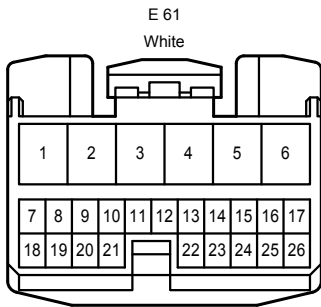

B 36
Gray

E 13
White

E 34
Blue

E 37
White

E 42
White

E 43
White

E 49
White

Remote Control Mirror