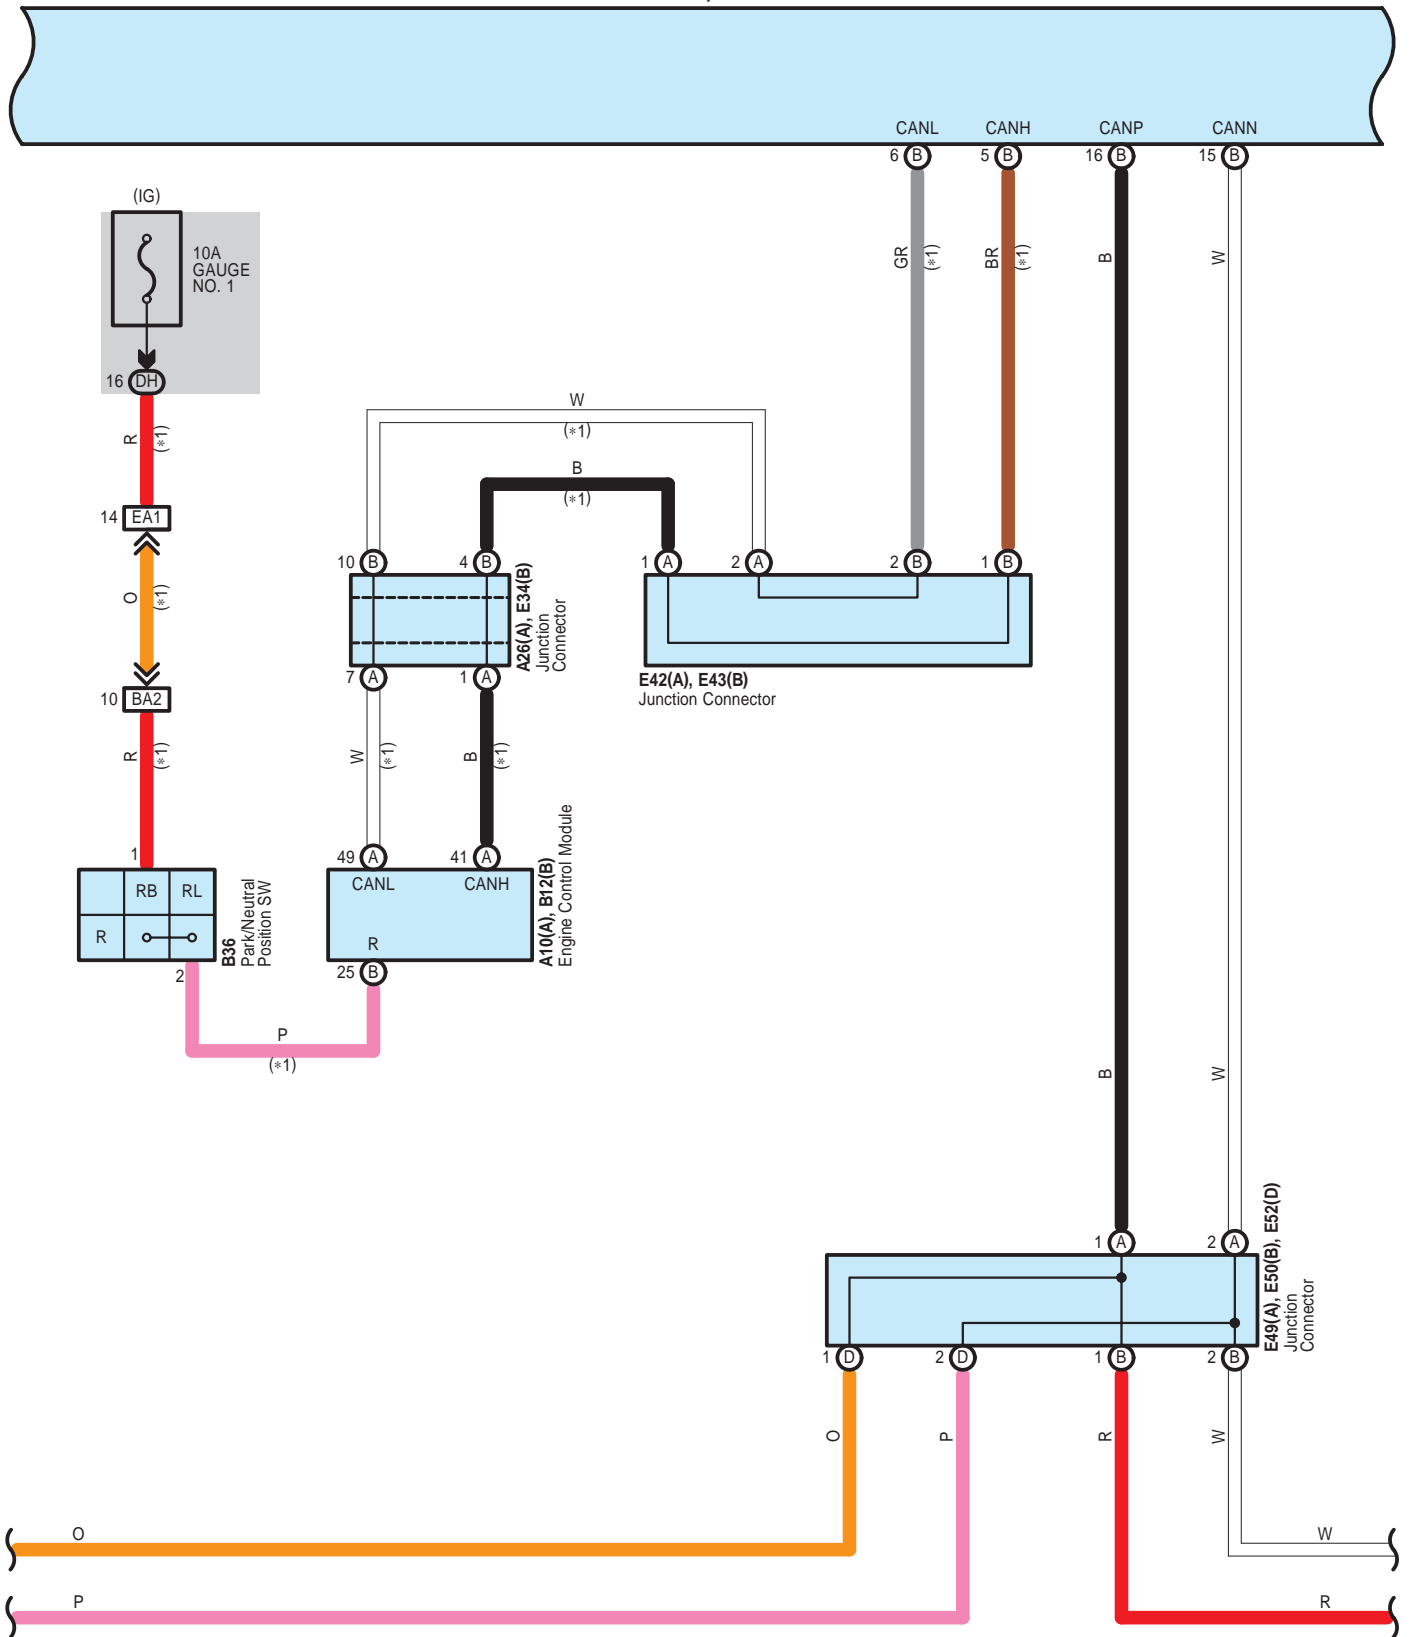

Remote Control Mirror

Remote Control Mirror

E58(A), E59(B), E60(C), E61(D)
Main Body ECU

* 1 : w/ Seat Position Memory

Remote Control Mirror

E58(A), E59(B), E60(C), E61(D)
Main Body ECU

E67
Outer Mirror SW

E13
Certification ECU

Remote Control Mirror

E58(A), E59(B), E60(C), E61(D)
Main Body ECU

* 2 : w/ Retractor

Remote Control Mirror

A 10
Black

A 26
Blue

A 51
Black

B 12
Black