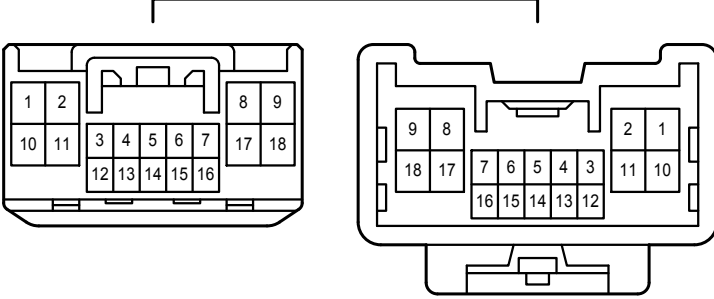

Headlight

DD
White

DF
White

DG
White

DM
White

AA2
Black

EA1
White

GE1
White