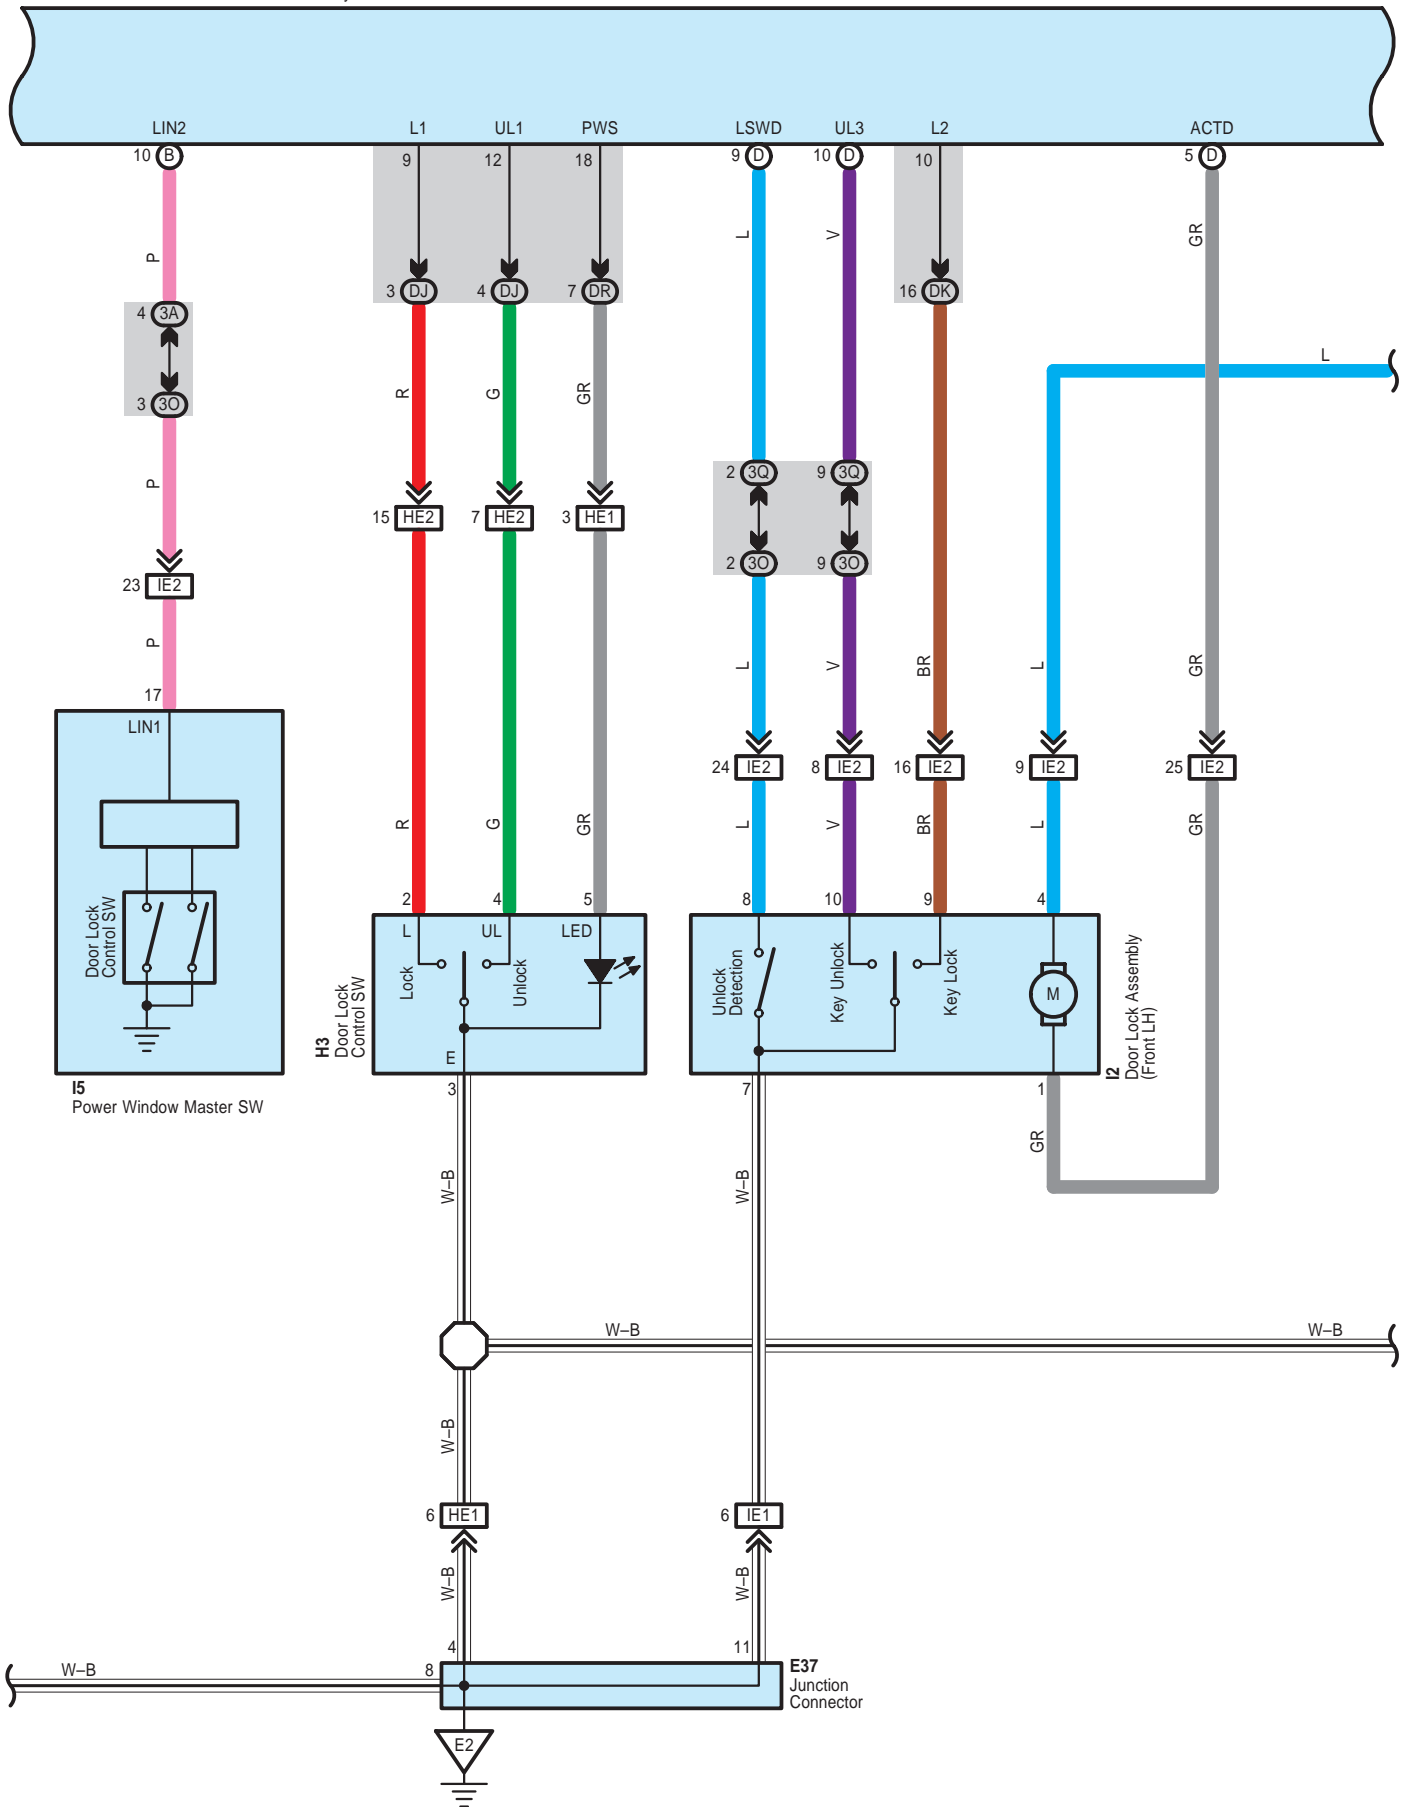

# Door Lock Control

# Door Lock Control

E59(B), E60(C), E61(D)  
Main Body ECU