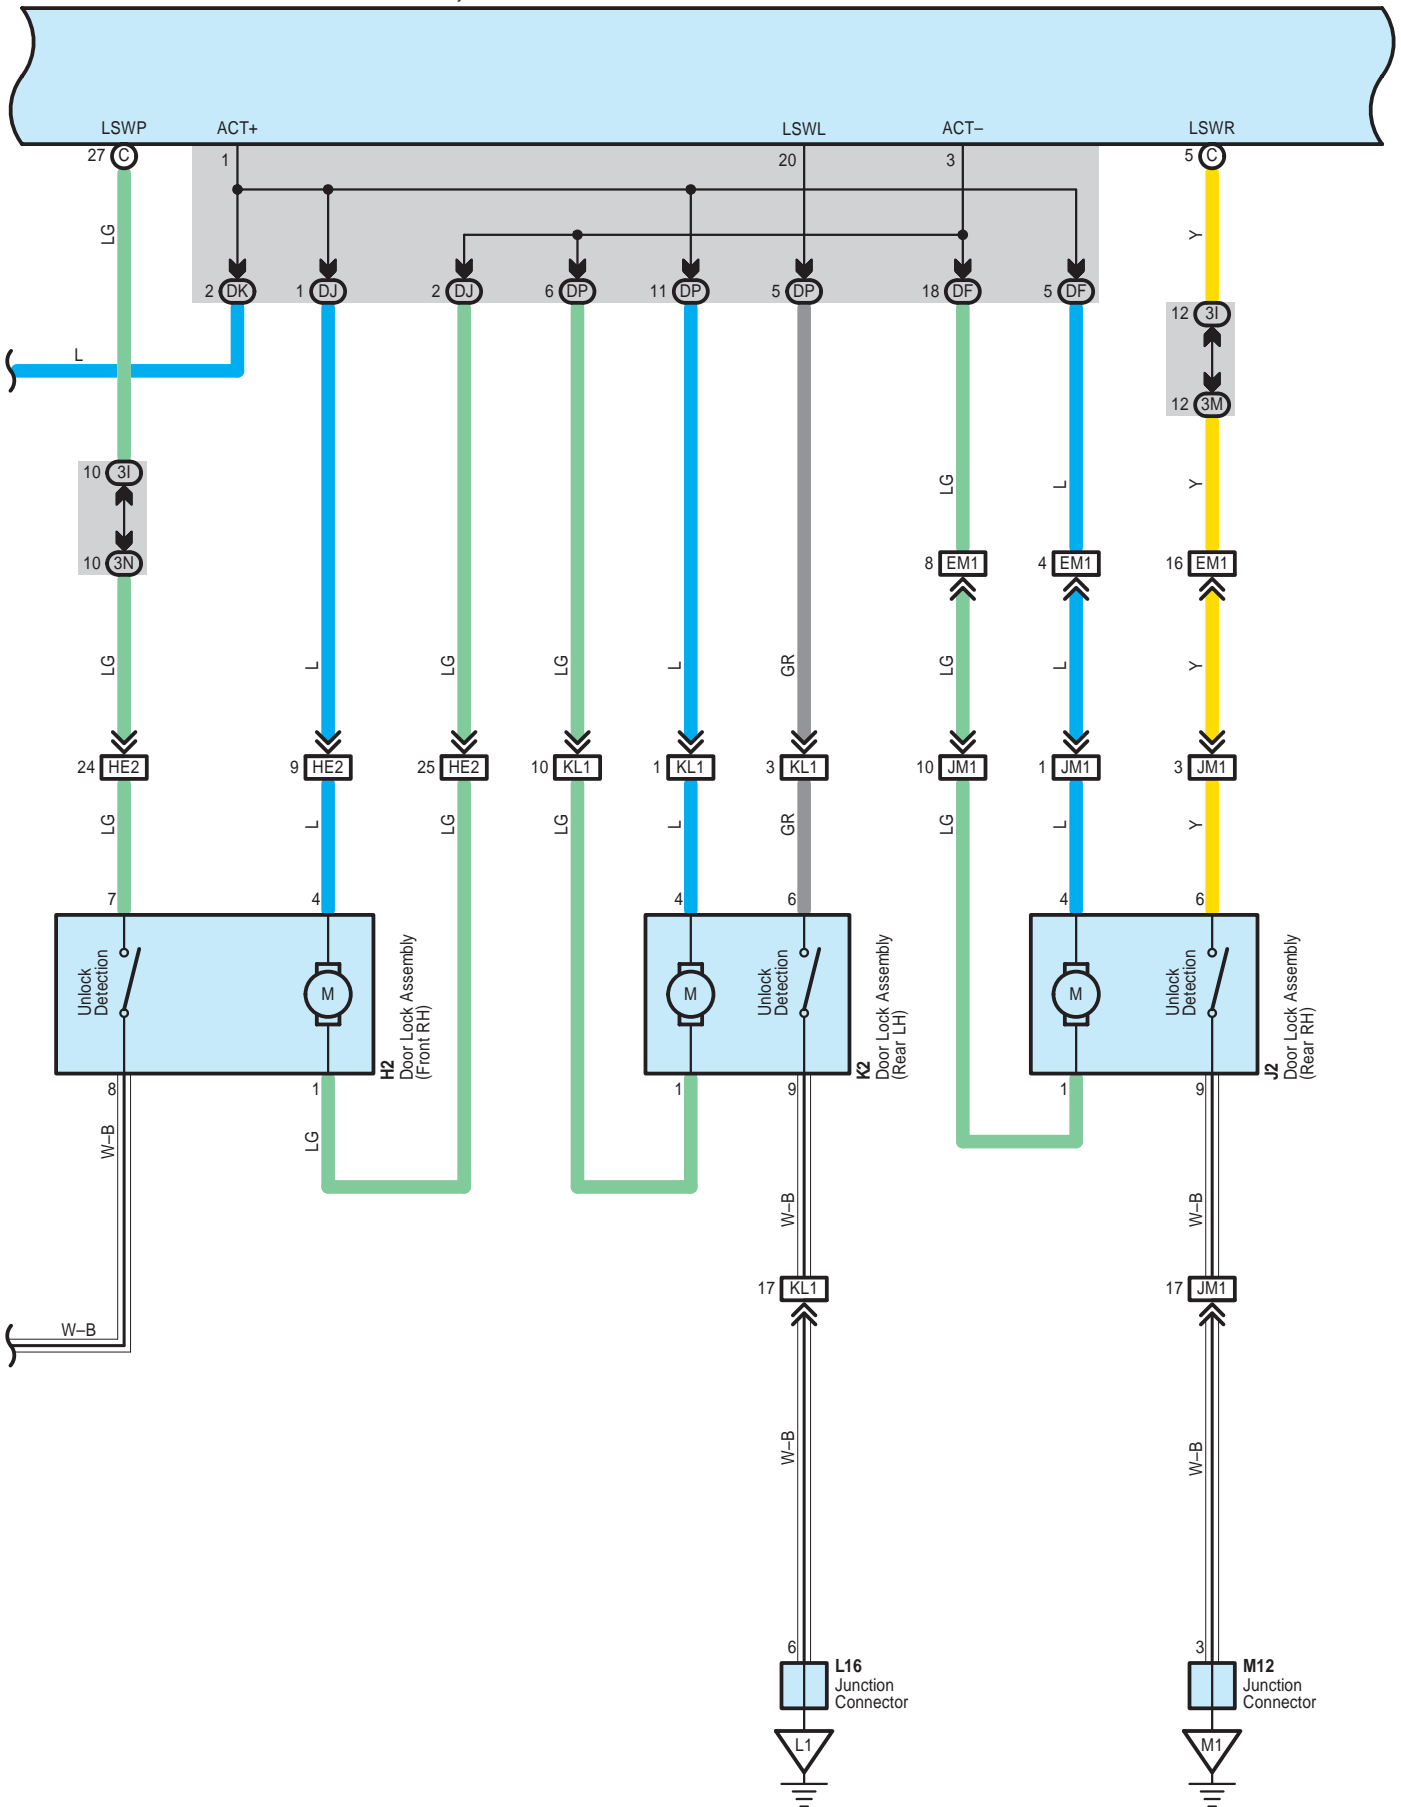

# Door Lock Control

# Door Lock Control

E59(B), E60(C), E61(D)  
Main Body ECU