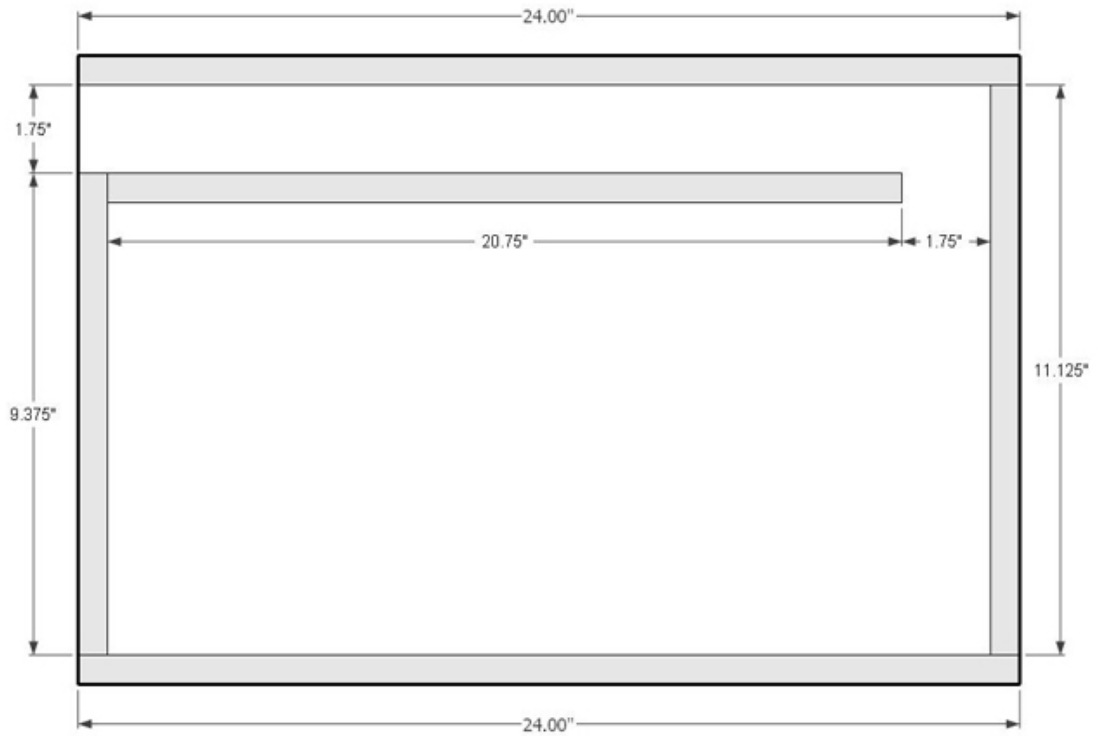

3/4" MDF
8" BOX
1.0 Cu FT
38Hz Fb

3/4" MDF
8" BOX
1.0 Cu FT
38Hz Fb

3/4" MDF
8" BOX
1.0 Cu FT
38Hz Fs

3/4" MDF
8" BOX
1.0 Cu FT
38Hz Fb

3/4" MDF
8" BOX
1.0 Cu FT
38Hz Fb