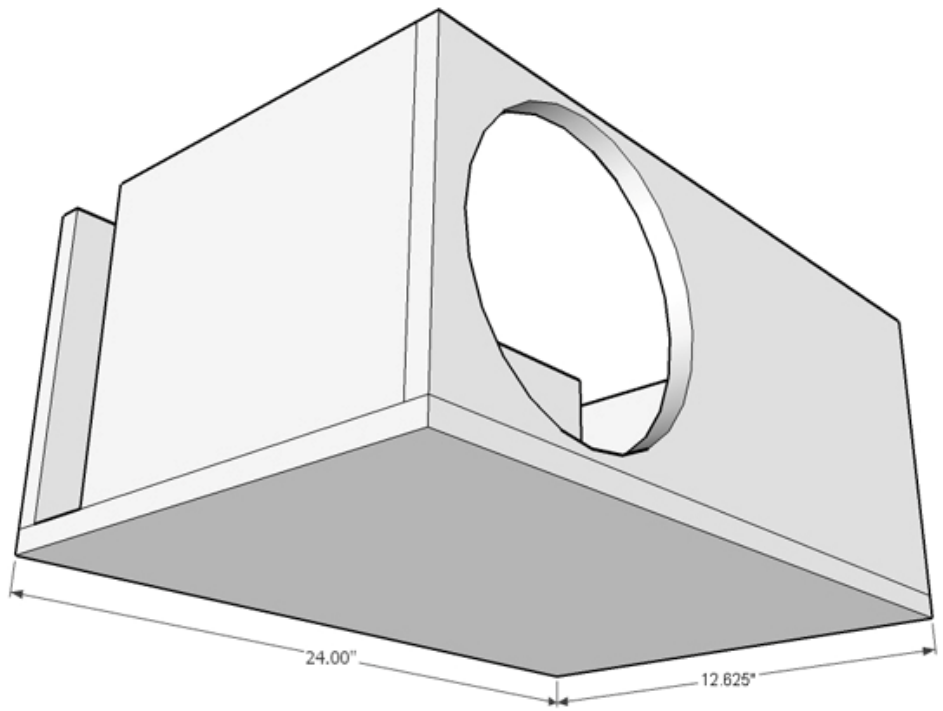

3/4" MDF
8" BOX
1.0 Cu FT
38Hz Fb

3/4" MDF
8" BOX
1.0 Cu FT
38Hz Fb

3/4" MDF
8" BOX
1.0 Cu FT
38Hz Fs

3/4" MDF
8" BOX
1.0 Cu FT
38Hz Fb

3/4" MDF
8" BOX
1.0 Cu FT
38Hz Fb