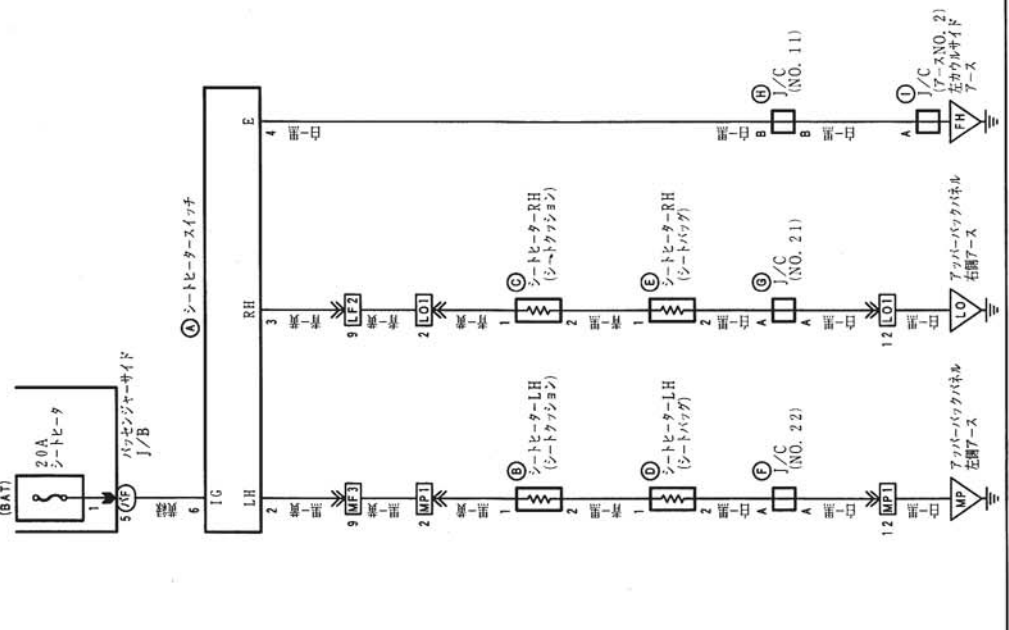

クーリングファン (2JZ-GE)

* 1.: 00.7
* 2.: 00.7~

- 黄色 (A) F46
- 灰色 (B) F80 *1
- 灰色 (C) F79 *2
- 黒色 (D) F78 *1
- 黒色 (E) F72
- 黒色 (F) F81
- 乳白色 (G) F35
- 黒色 (H) F80 *1
- 黒色 (I) F79 *2
- 黒色 (J) F78 *1
- 黒色 (K) F72
- 黒色 (L) F81

シートヒーター

- 乳白色 (A) F44
- 灰色 (B) P5
- 灰色 (C) O5
- 灰色 (D) P6
- 灰色 (E) O10
- 乳白色 (F) P4
- 乳白色 (G) O3
- 乳白色 (H) F36
- 乳白色 (I) F52