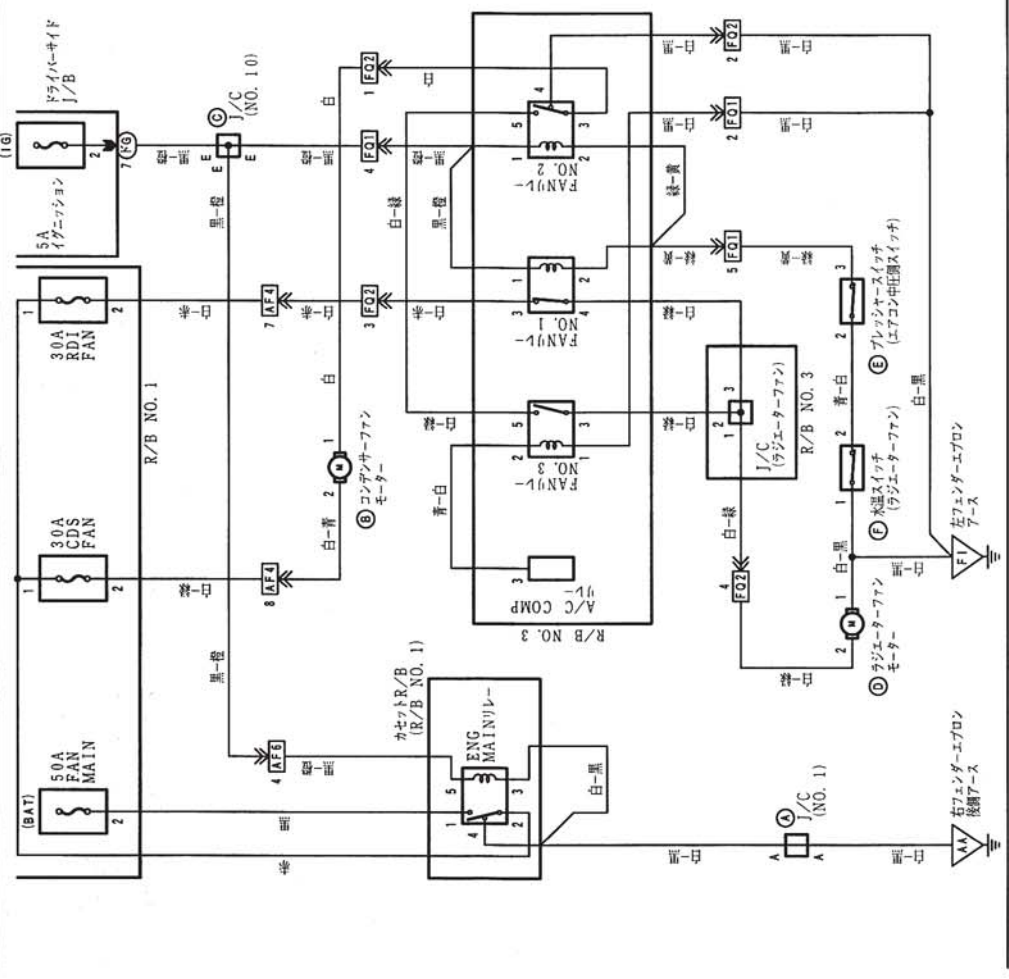

クーリングファン (2JZ-GE)

* 1.: 00.7
* 2.: 00.7~

- 黄色 (A) F46
- 灰色 (B) F80 *1
- 灰色 (C) F79 *2
- 黒色 (D) F78 *1
- 黒色 (E) F72
- 黒色 (F) F81
- 乳白色 (G) F35
- 黒色 (H) F80 *1
- 黒色 (I) F79 *2
- 黒色 (J) F78 *1
- 黒色 (K) F72
- 黒色 (L) F81

シートヒーター

- 乳白色 (A) F44
- 灰色 (B) P5
- 灰色 (C) O5
- 灰色 (D) P6
- 灰色 (E) O10
- 乳白色 (F) P4
- 乳白色 (G) O3
- 乳白色 (H) F36
- 乳白色 (I) F52