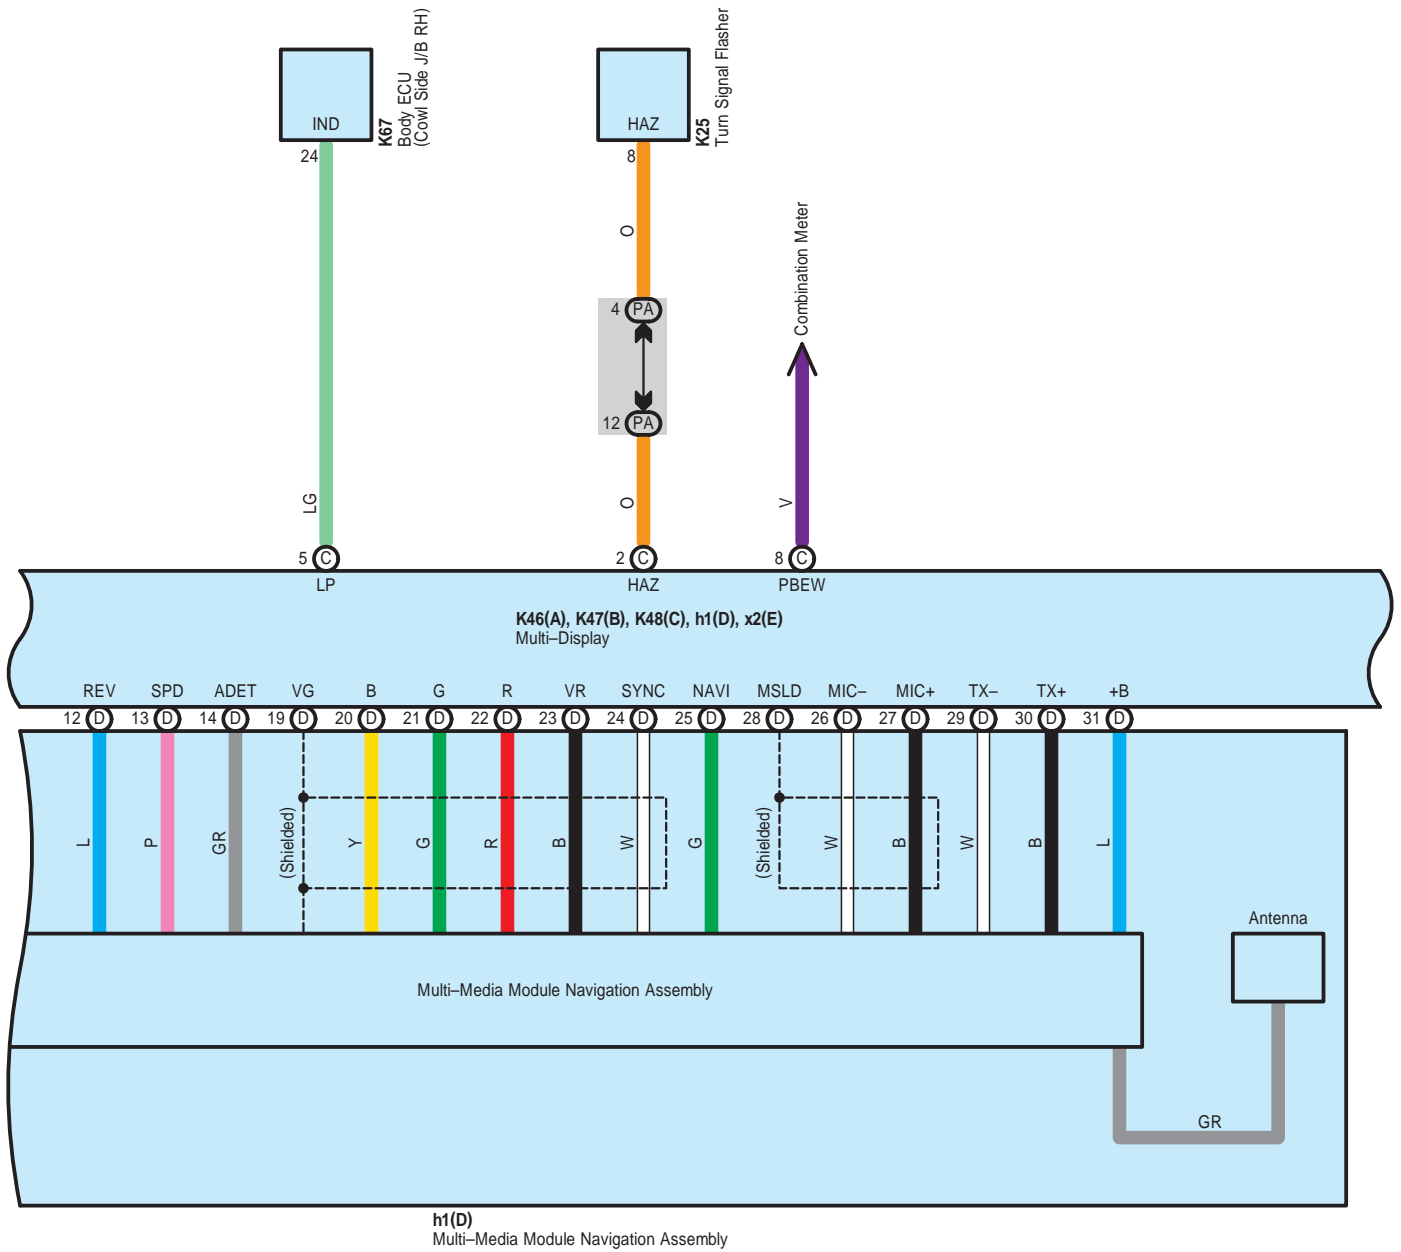

* 1 : Except MARK LEVINSON
 * 5 : w/ DVD Changer

A 6
White

A 10
Blue

A 13
Black

A 15
Gray

A 29
White

A 30
White

A 31
Black