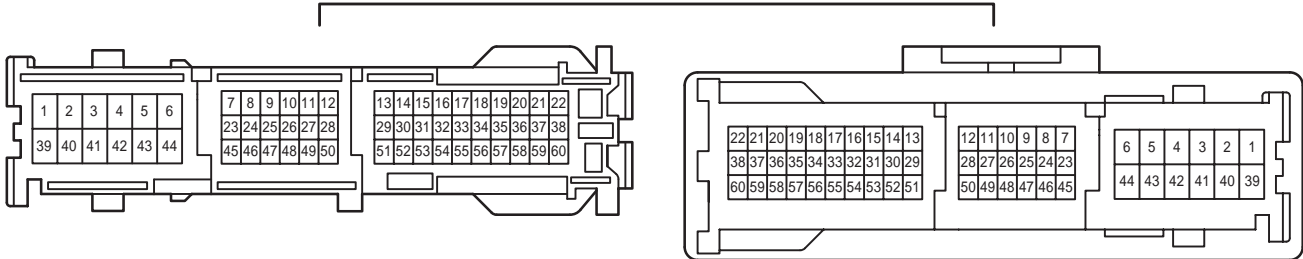

Gray

PL

Gray

Remote Control Mirror

AE1
White

KA2
White

KU2
White

KV1
White