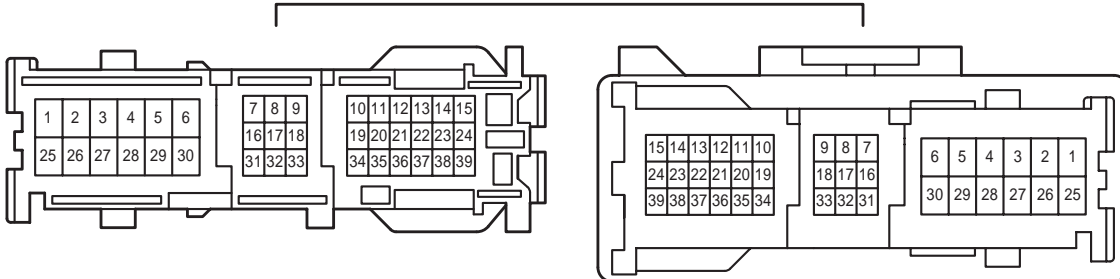

Gray

PL

Gray

Remote Control Mirror

AE1
White

KA2
White

KU2
White

KV1
White