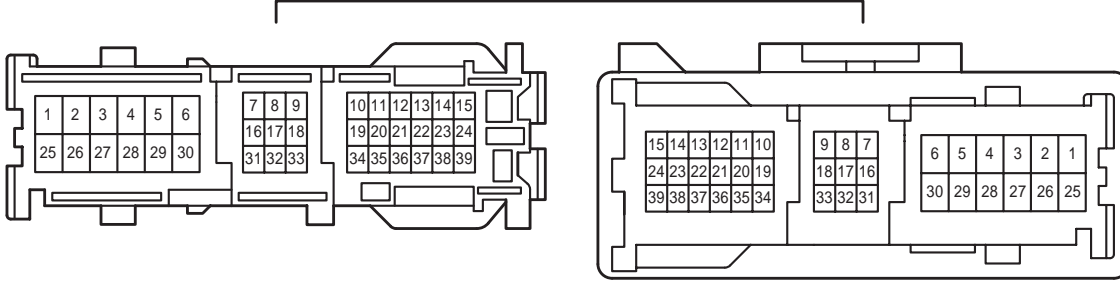

Gray

PL

Gray

Remote Control Mirror

AE1
White

KA2
White

KU2
White

KV1
White