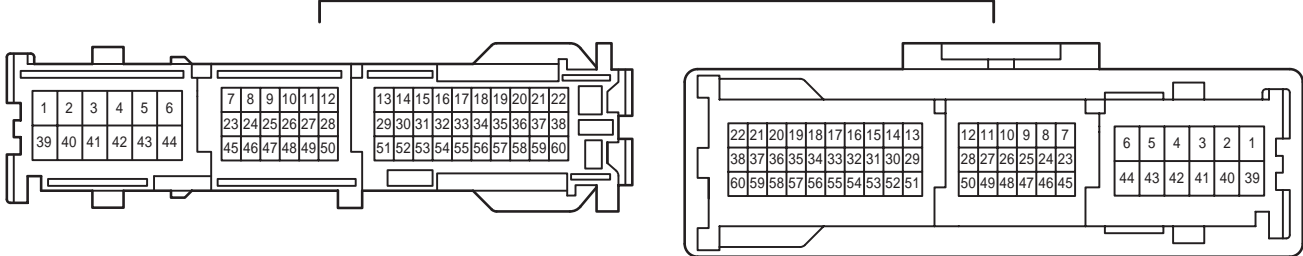

Gray

PL

Gray

Remote Control Mirror

AE1
White

KA2
White

KU2
White

KV1
White