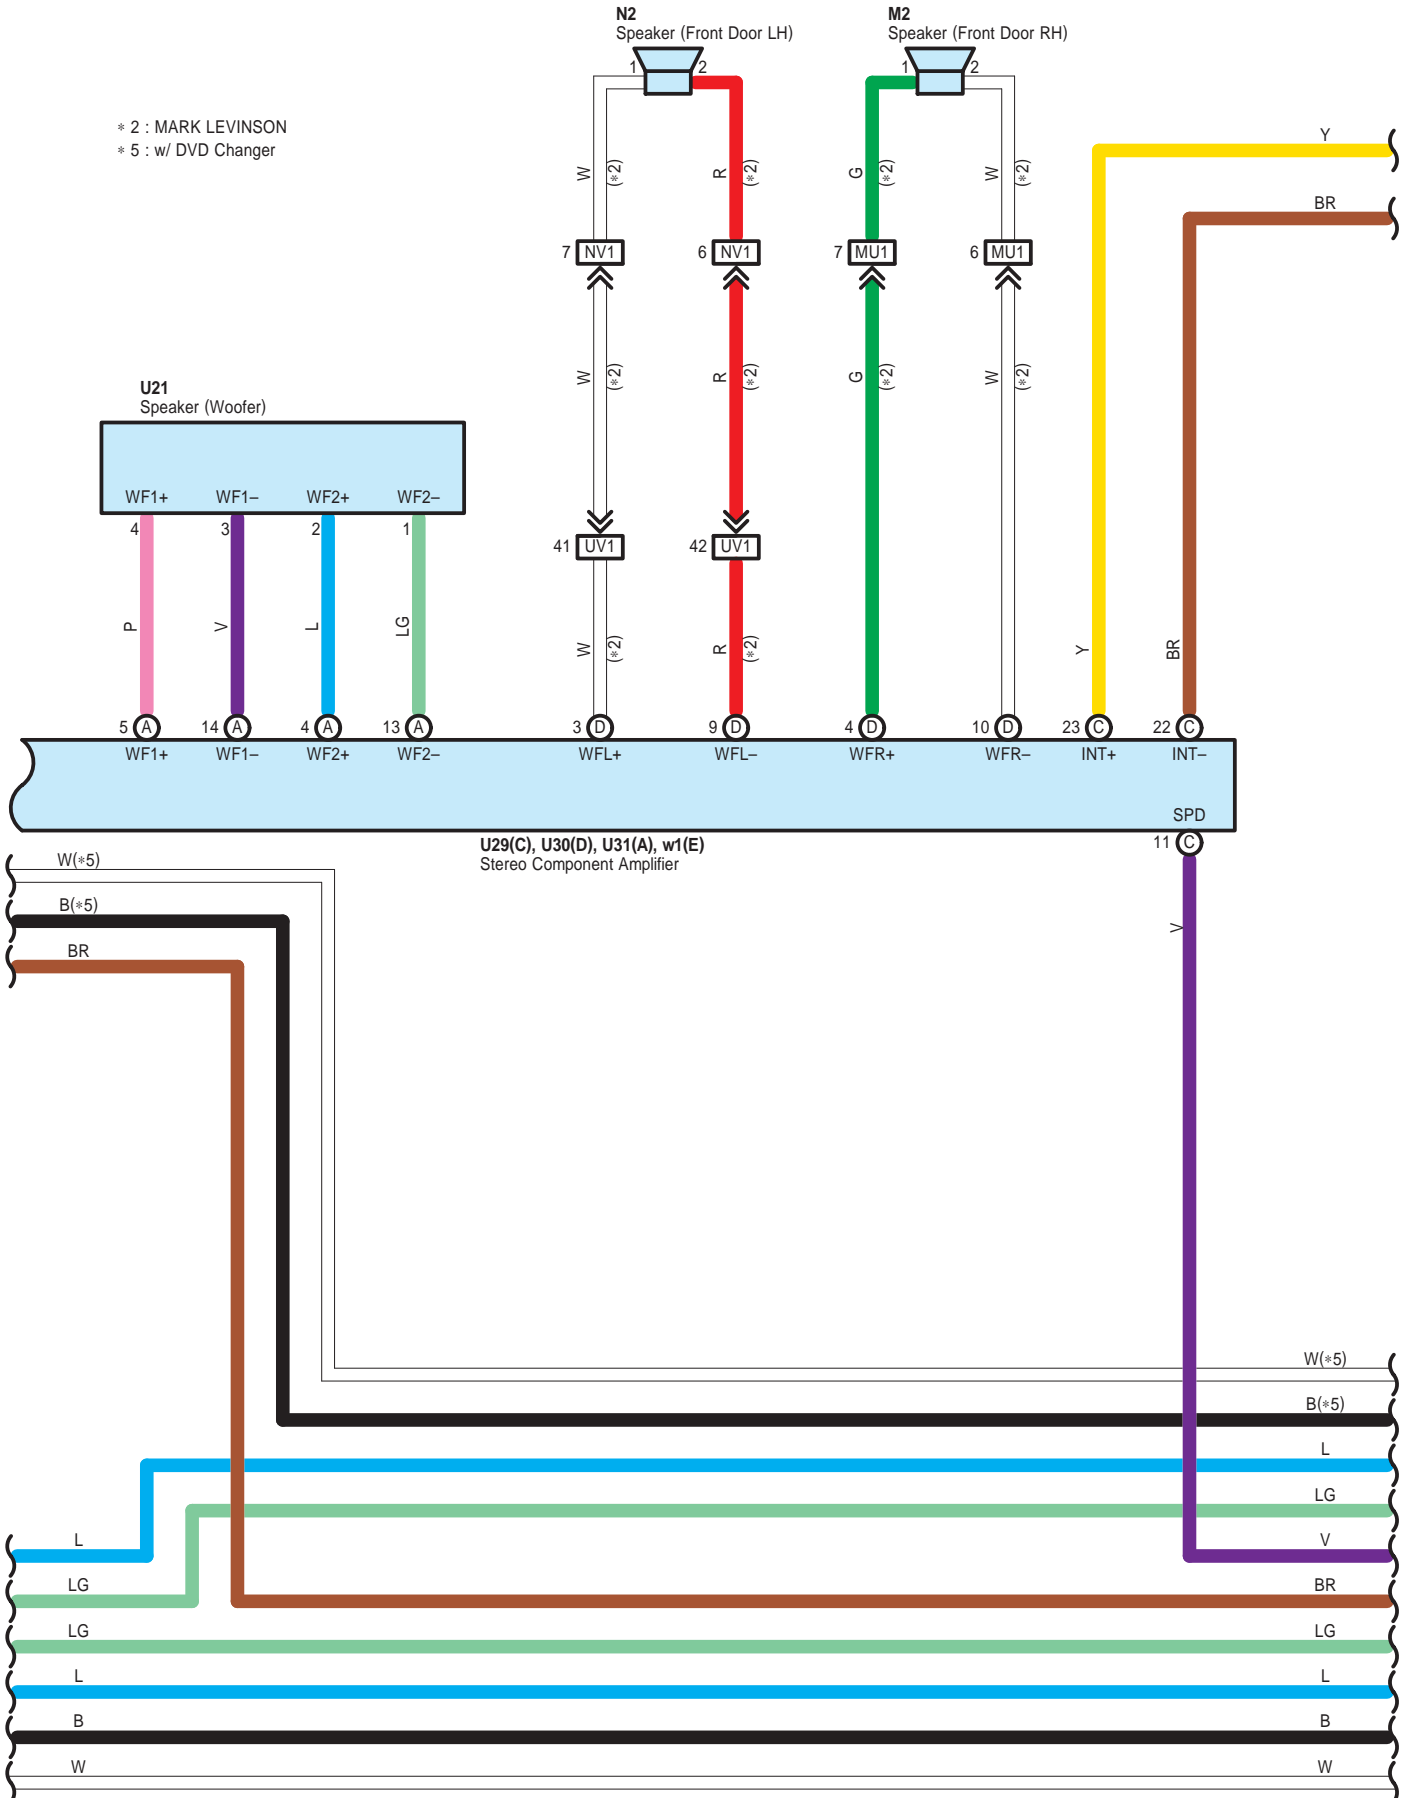

\* 1 : Except MARK LEVINSON  
\* 5 : w/ DVD Changer

\* 2 : MARK LEVINSON  
 \* 5 : w/ DVD Changer

K 45  
Black

K 46  
White

K 47  
White

K 48  
White

K 52  
White

K 53  
White

K 54  
White

K 55  
White

K 56  
White

K 62  
White

K 64  
White

K 65  
White

K 66  
White

K 67  
White

DA  
White

DD  
White

DJ  
Gray

DK  
Gray

DL  
Gray

LC  
White

PA  
White

PD  
White

PJ  
Gray

PK  
Gray

AE1  
White

AU1  
White

BA3  
White

KA2  
White

KL1  
White

KU1  
White