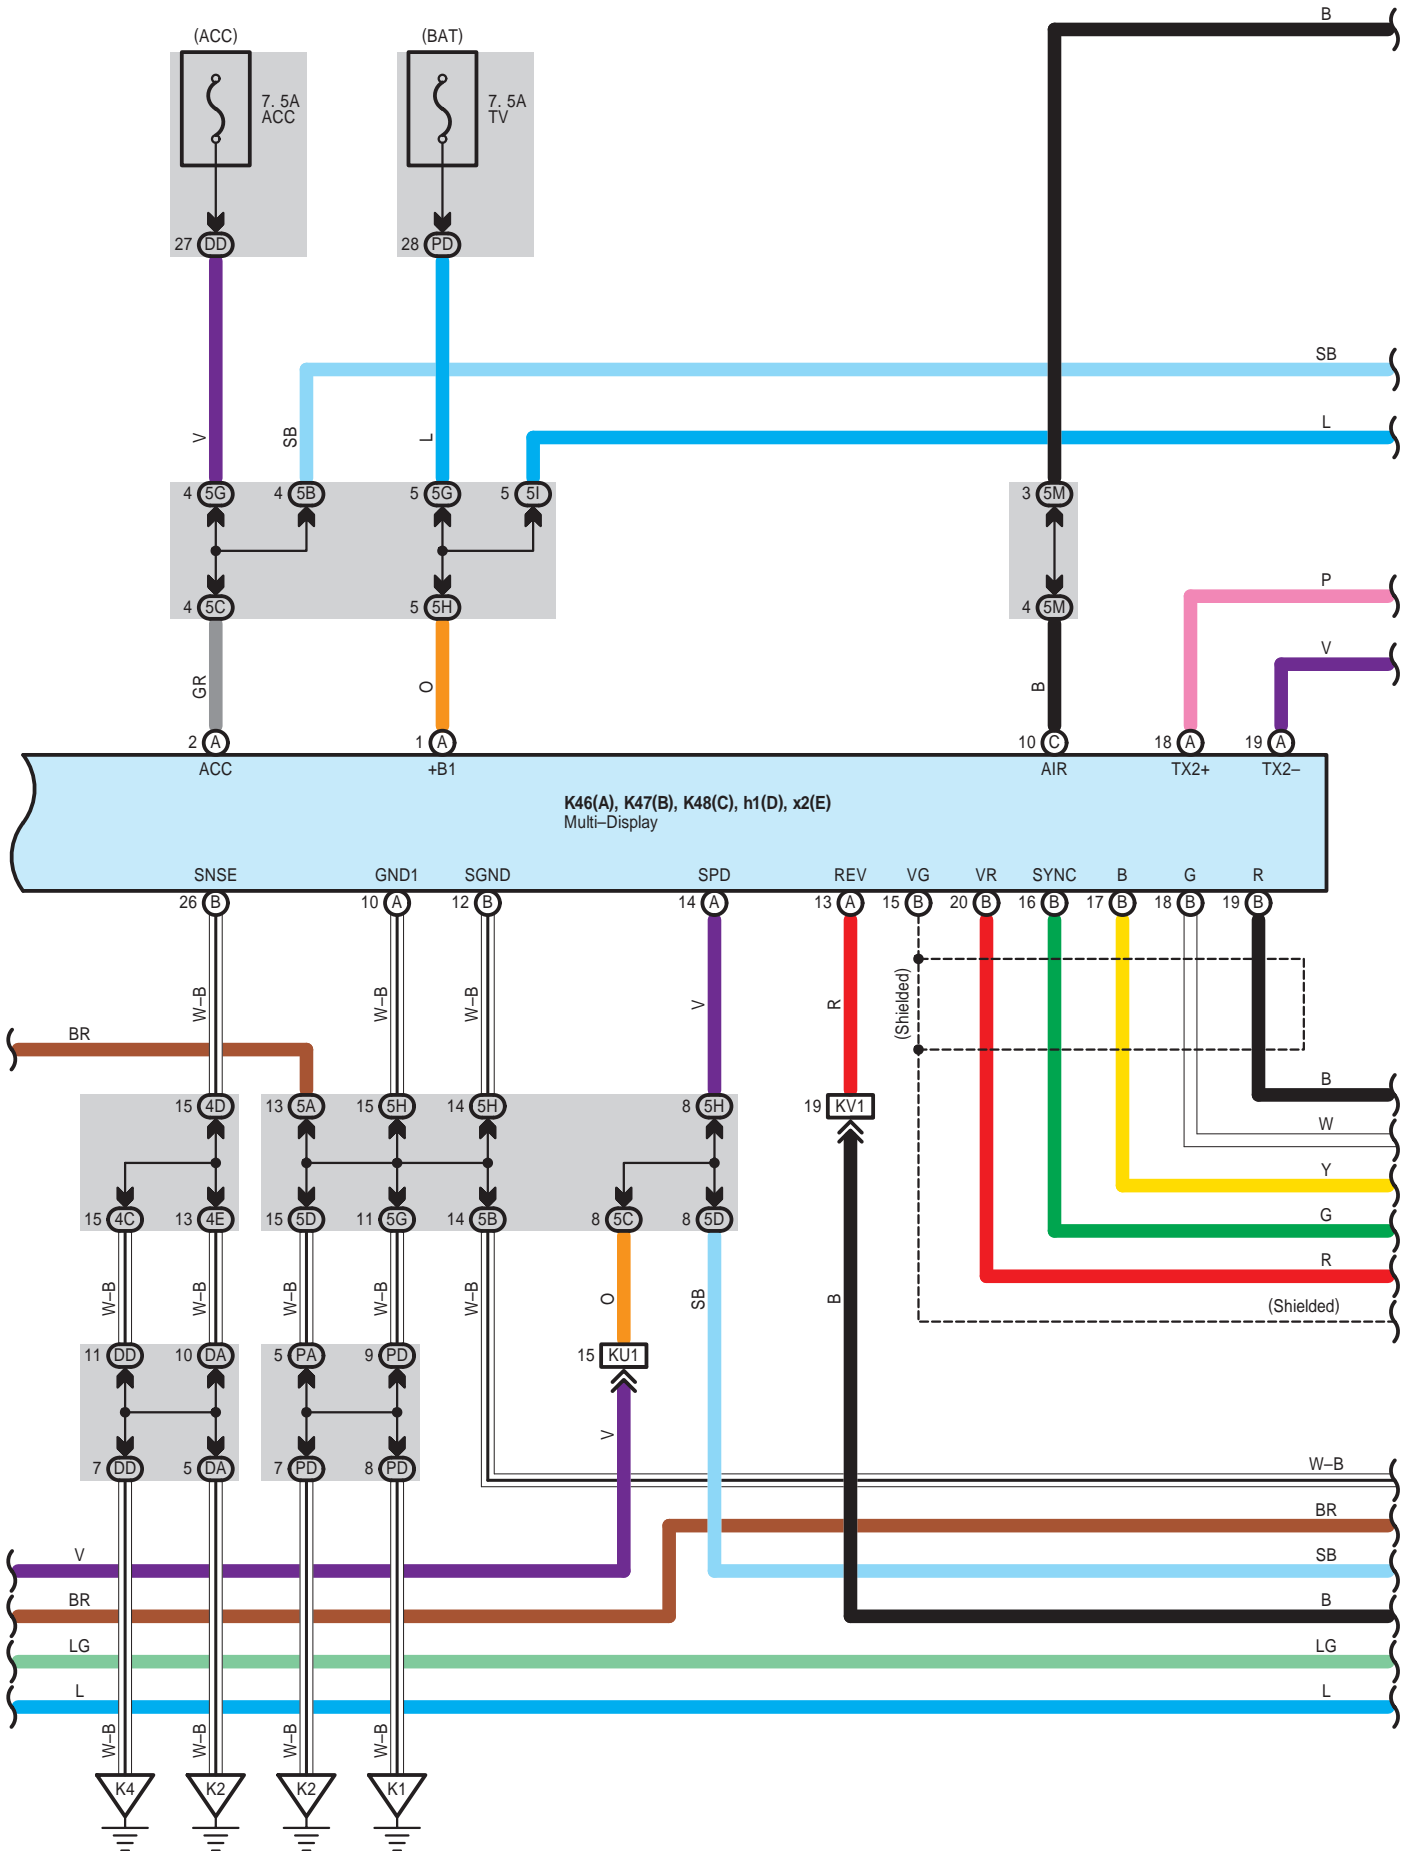

\* 1 : Except MARK LEVINSON  
\* 5 : w/ DVD Changer

\* 2 : MARK LEVINSON  
 \* 5 : w/ DVD Changer

K 45  
Black

K 46  
White

K 47  
White

K 48  
White

K 52  
White

K 53  
White

K 54  
White

K 55  
White

K 56  
White

K 62  
White

K 64  
White

K 65  
White

K 66  
White

K 67  
White

DA  
White

DD  
White

DJ  
Gray

DK  
Gray

DL  
Gray

LC  
White

PA  
White

PD  
White