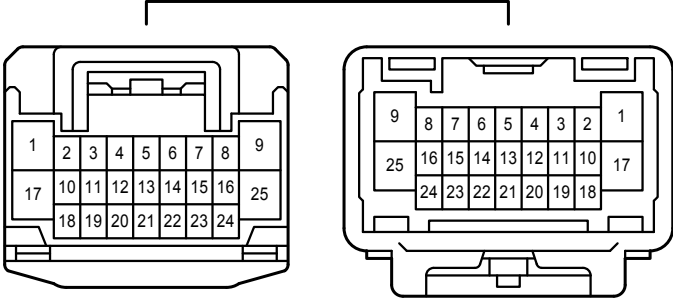

PJ  
Gray

PK  
Gray

AE1  
White

AU1  
White

BA3  
White

KA2  
White

KL1  
White

KU1  
White