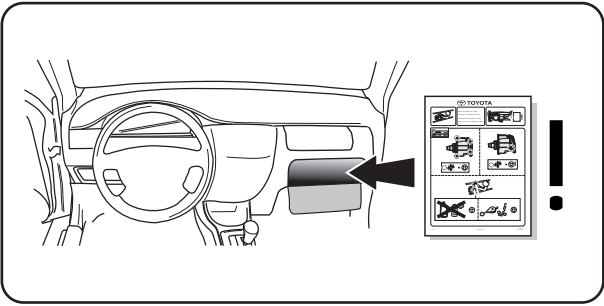

TOW BAR WIRING KIT 7-PIN
MAINTENANCE MANUAL
APPLICABLE TO ALL LEXUS MODELS

Socket 7P (DIN/ISO 1724)
Steckdose 7P (DIN/ISO 1724)
Contactdoos 7P (DIN/ISO 1724)
Prise de courant 7P (DIN/ISO 1724)

INFO

INFO