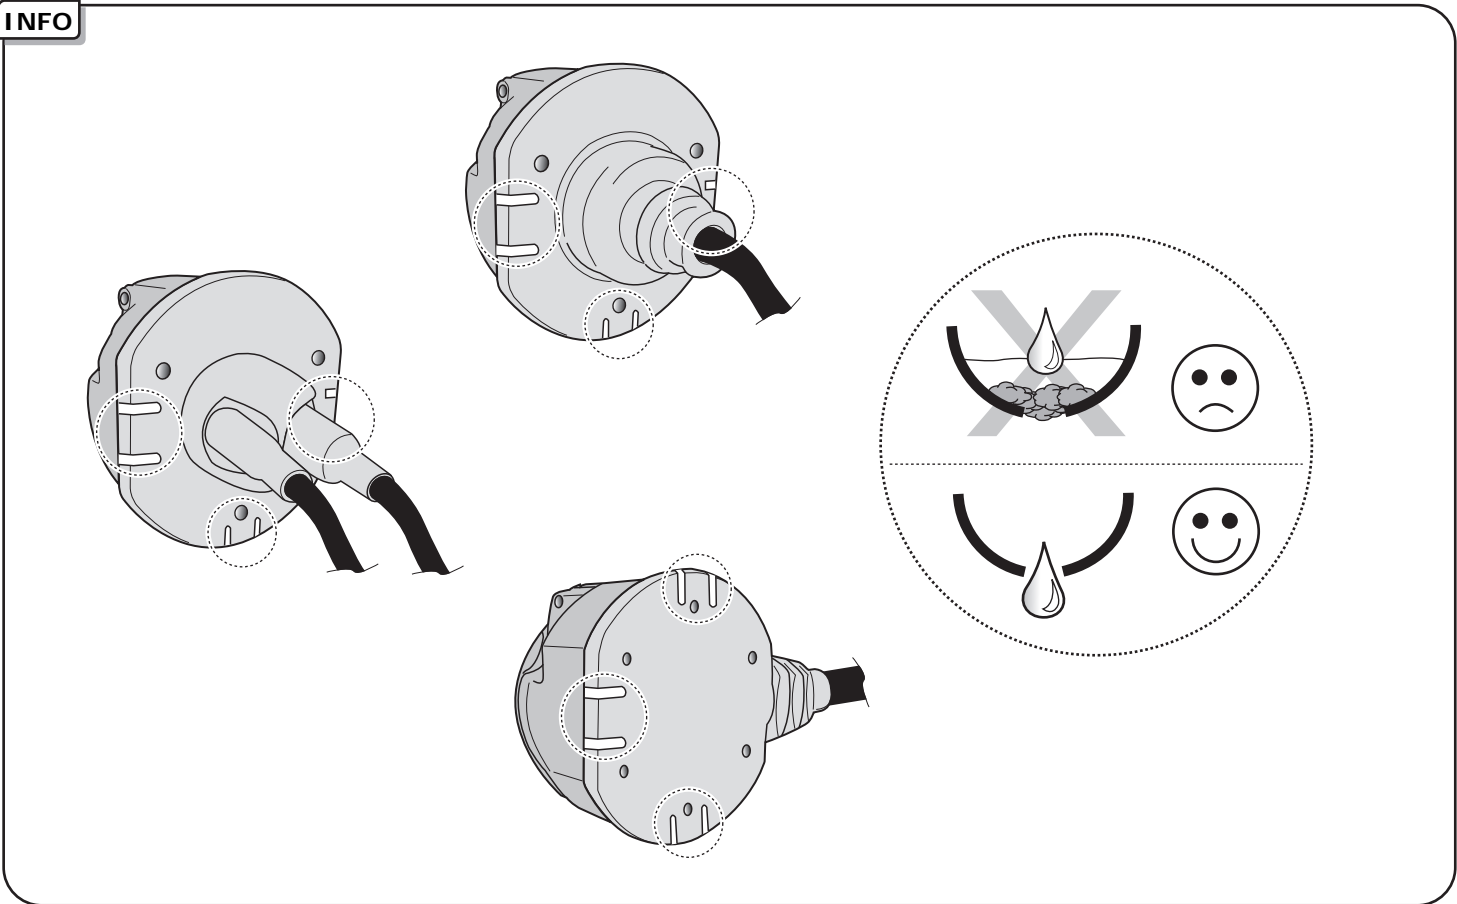

TOW BAR WIRING KIT 7-PIN
MAINTENANCE MANUAL
APPLICABLE TO ALL LEXUS MODELS

Socket 7P (DIN/ISO 1724)
Steckdose 7P (DIN/ISO 1724)
Contactdoos 7P (DIN/ISO 1724)
Prise de courant 7P (DIN/ISO 1724)

INFO

INFO