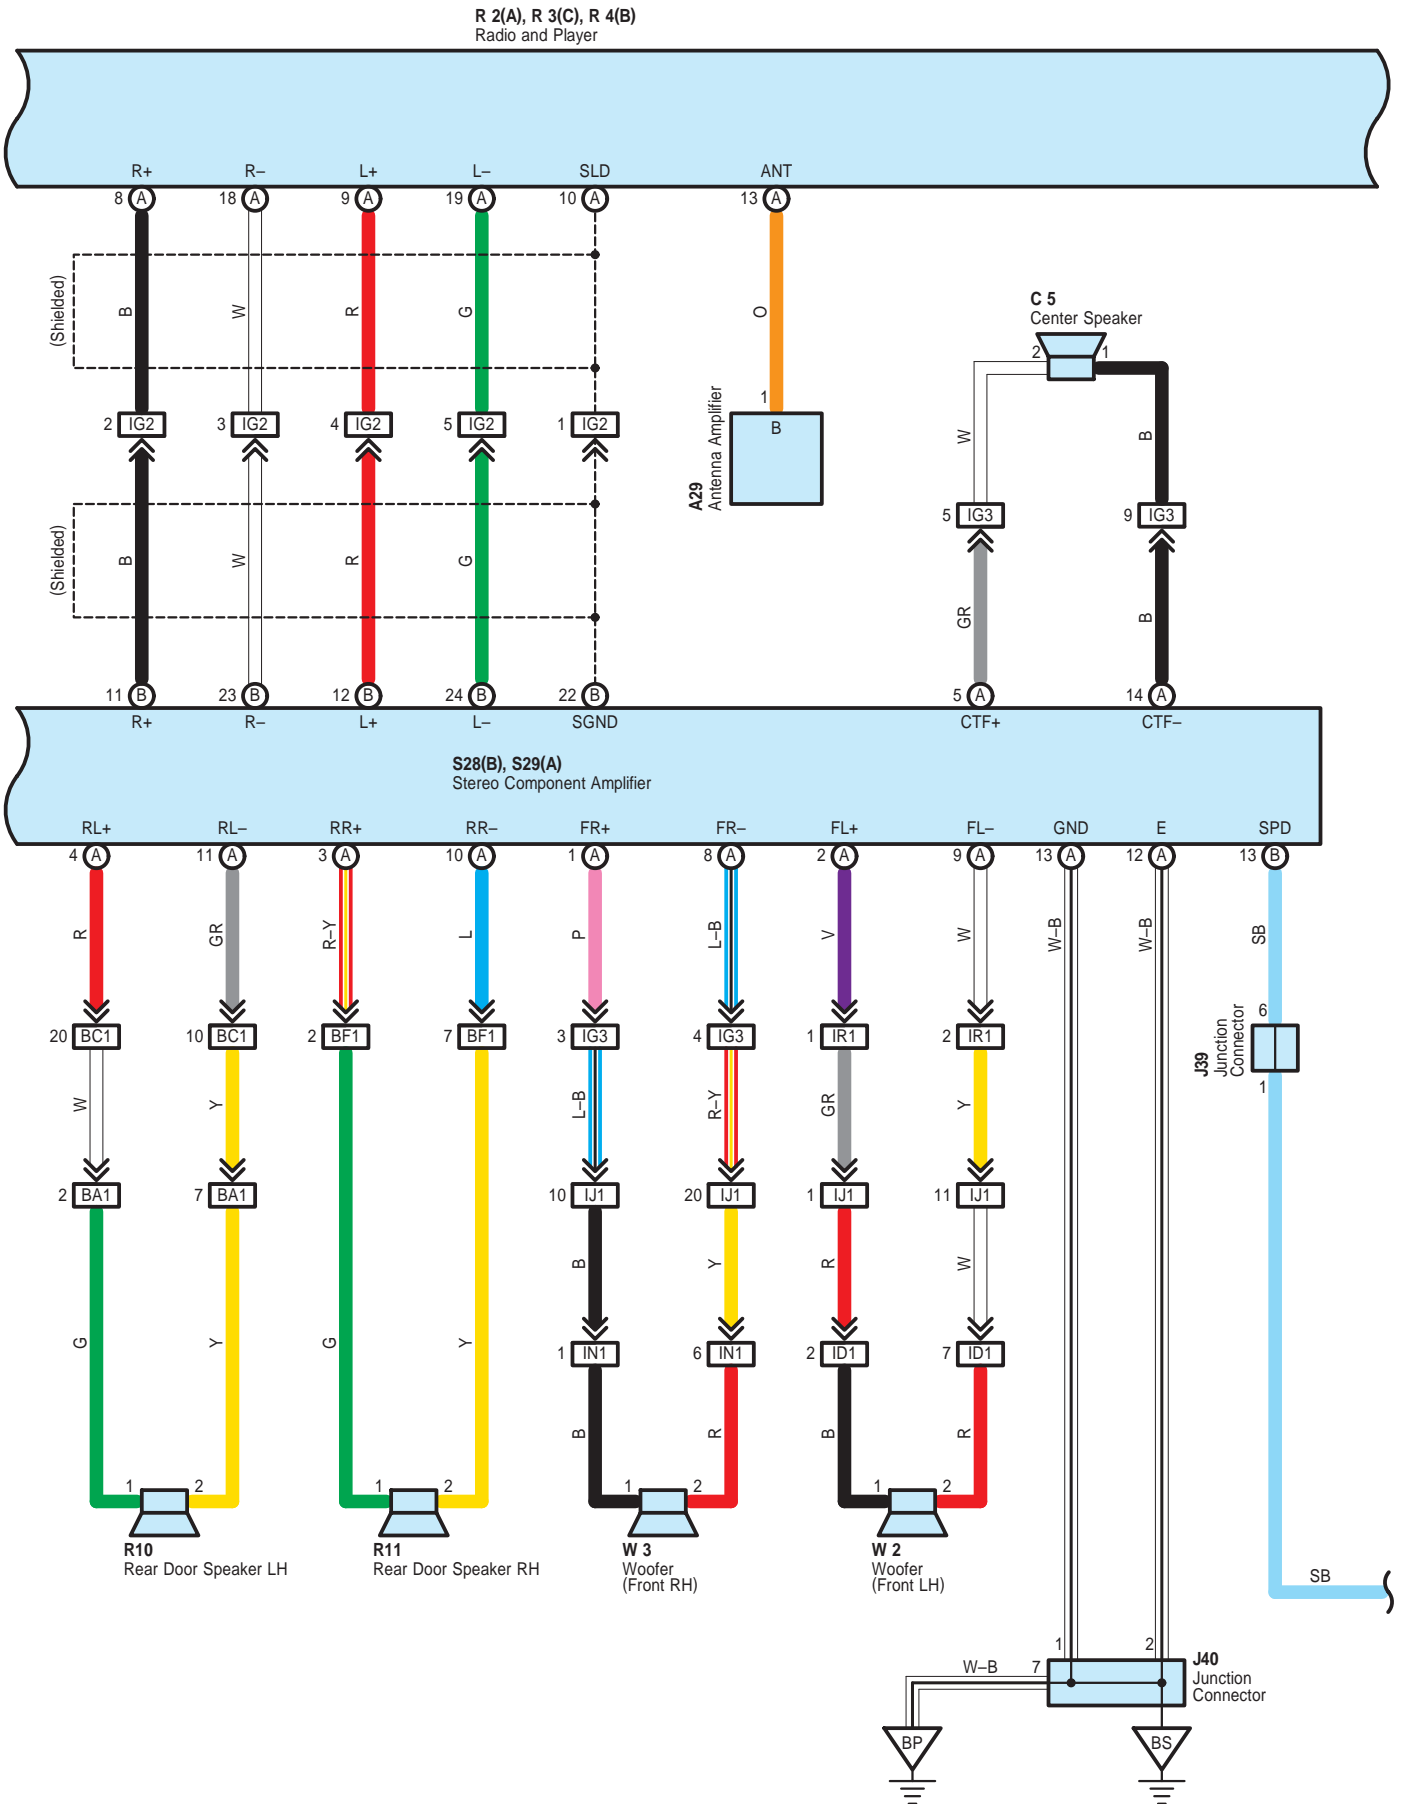

Audio System <LHD MARK LEVINSON>

A 29
White

B 7
White

C 5
White

C 8
White

C 9
White

C 13
Black

F 13
White

F 14
White

G 1
White

J 11
White

J 14
Black

J 15
Black

J 38
White

J 39
Gray

J 40
White

M 1
White

N 4
White

R 2
White

R 3
White

R 4
White

R 10
White

R 11
White

ID1
Blue

IG2
White

IG3
White

IH1
White

IJ1
Gray

IJ2
White

IM3
White

IN1
Blue

IP1
Blue