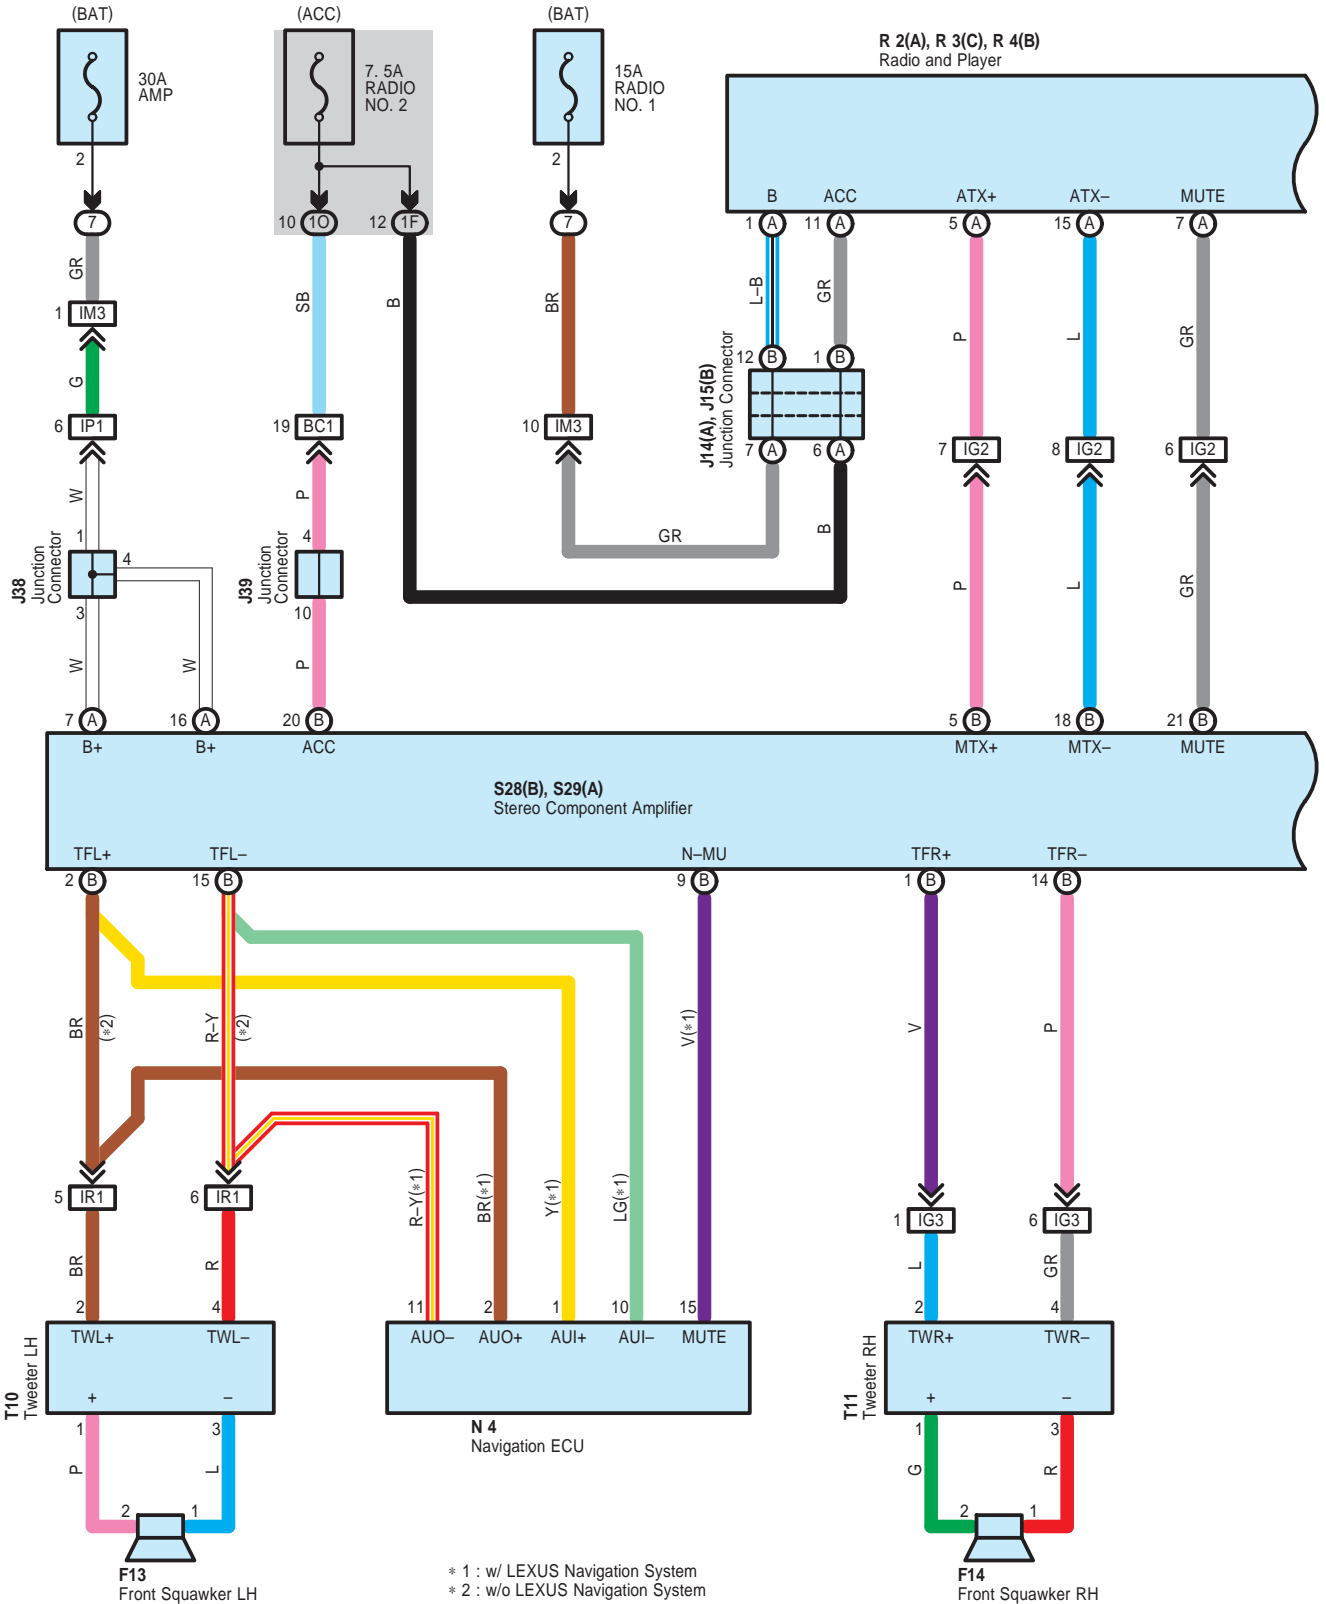

Audio System <LHD MARK LEVINSON>

A 29
White

B 7
White

C 5
White

C 8
White

C 9
White

C 13
Black

F 13
White

M 1
White

N 4
White

R 2
White

R 3
White

R 4
White

R 10
White

R 11
White

ID1
Blue

IG2
White

IG3
White

IH1
White

IJ1
Gray

IJ2
White

IM3
White

IN1
Blue

IP1
Blue