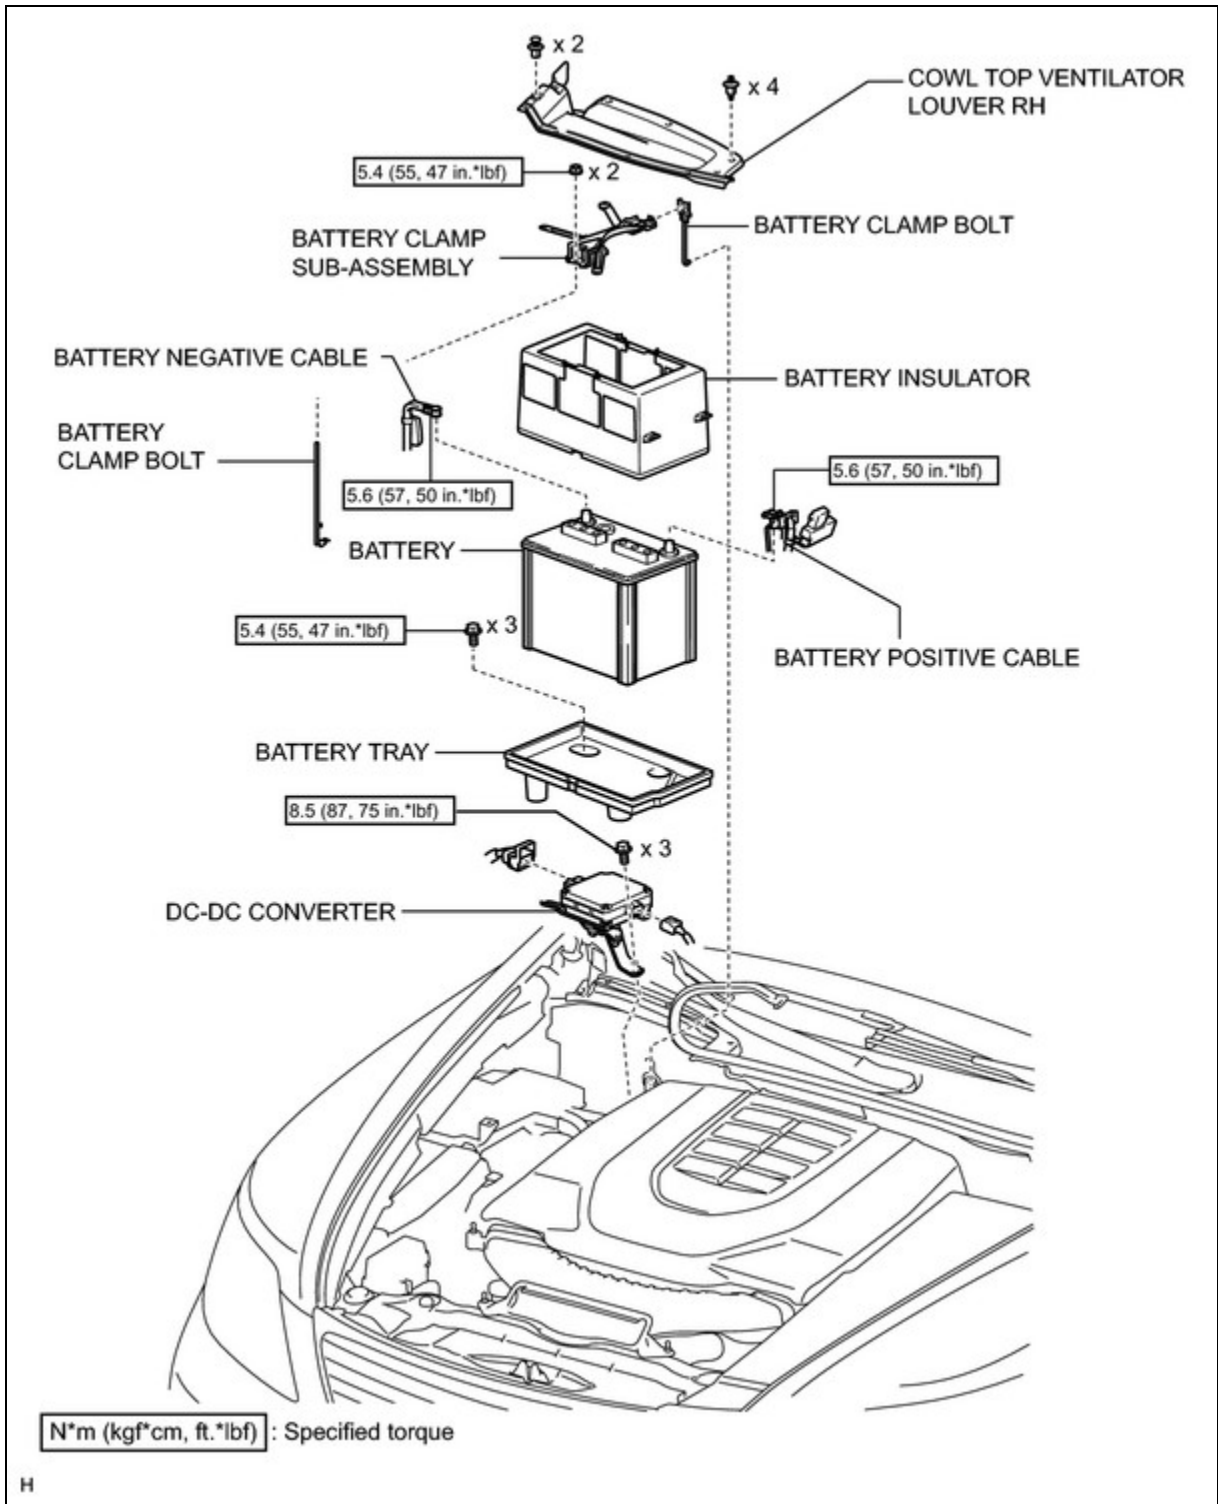

ILLUSTRATION

H