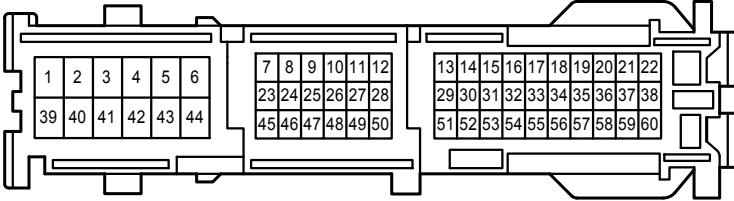

Gray

5J

Gray

DA

White

Taillight

LA

White