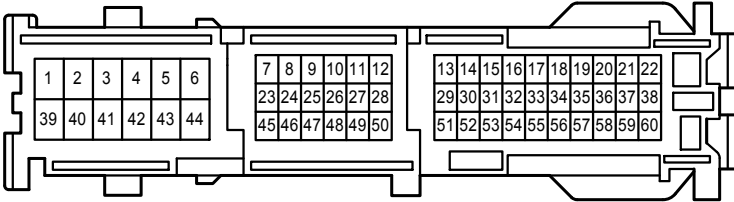

Taillight

LA

White

LF

Gray

PA

White

AR1

White

LA1

White

LR1

White