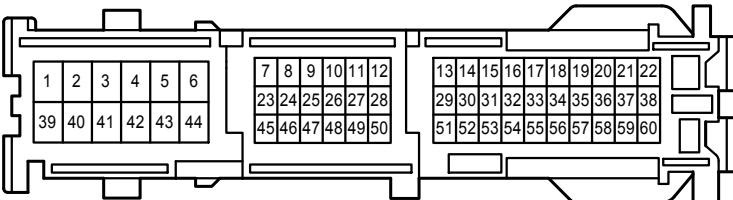

Gray

5J

Gray

DA

White

Taillight

LA

White