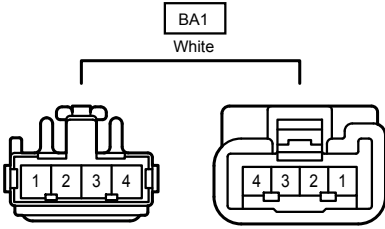

3Q

4C

White

Remote Control Mirror

IF1  
White

IF2  
Gray

IO3  
White

IU1  
Gray

IU3  
White

IX1  
White

IY4  
White

Id4  
White

li1  
White