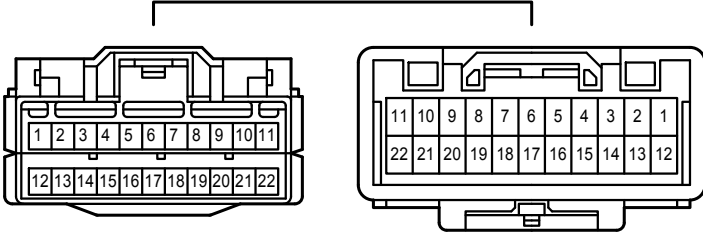

3Q

4C

White

Remote Control Mirror

IF1  
White

IF2  
Gray

IO3  
White

IU1  
Gray