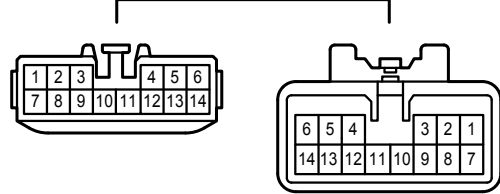

3Q

4C

White

Remote Control Mirror

IF1  
White

IF2  
Gray

IO3  
White

IU1  
Gray