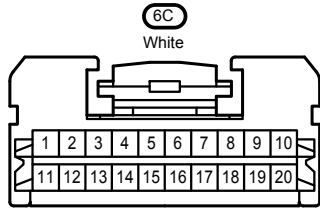

3Q

4C

White

Remote Control Mirror

IF1  
White

IF2  
Gray

IO3  
White

IU1  
Gray

IU3  
White

IX1  
White

IY4  
White

Id4  
White

li1  
White