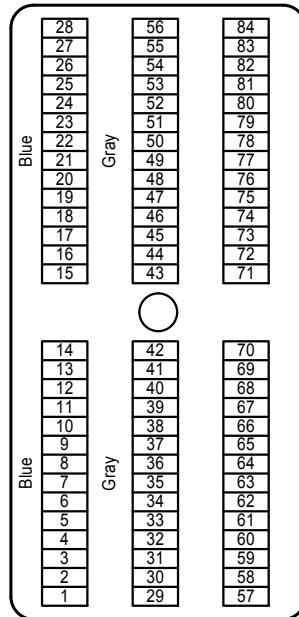

3J

Gray

3P

White

3Q