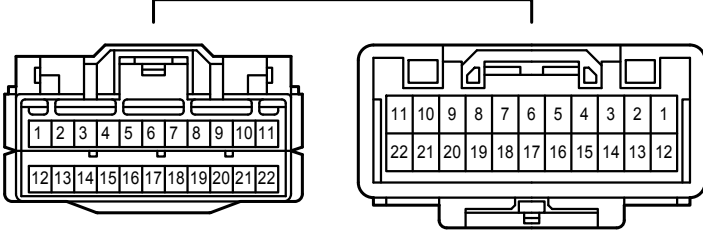

3Q

4C

White

Remote Control Mirror

IF1  
White

IF2  
Gray

IO3  
White

IU1  
Gray