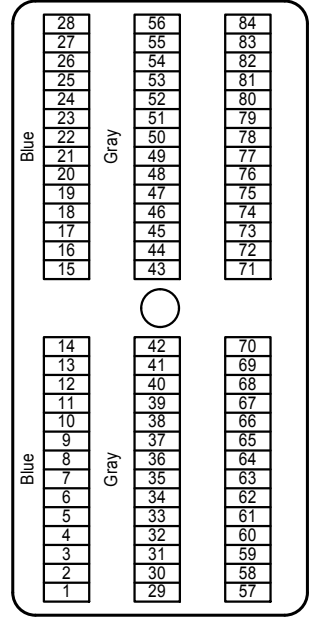

3D

White

3E

Gray

3J

Gray

3P

White