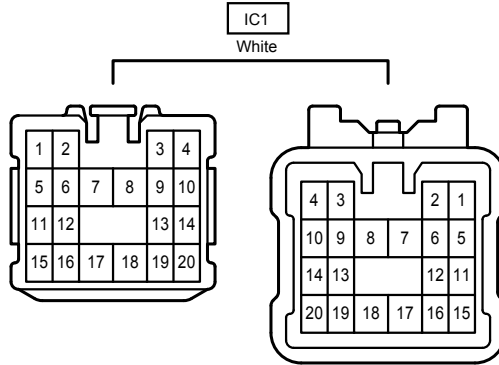

3Q

4C

White

Remote Control Mirror

IF1  
White

IF2  
Gray

IO3  
White

IU1  
Gray

IU3  
White

IX1  
White

IY4  
White

Id4  
White

li1  
White