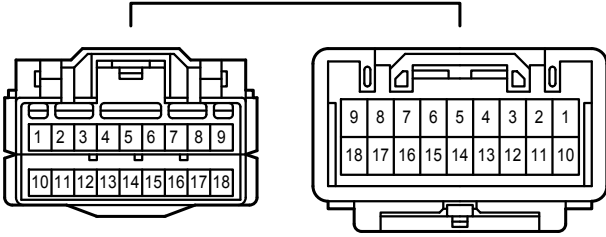

3Q

4C

White

Remote Control Mirror

IF1  
White

IF2  
Gray

IO3  
White

IU1  
Gray