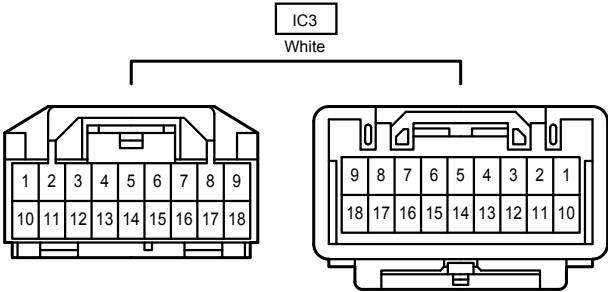

3Q

4C

White

Remote Control Mirror

IF1  
White

IF2  
Gray

IO3  
White

IU1  
Gray