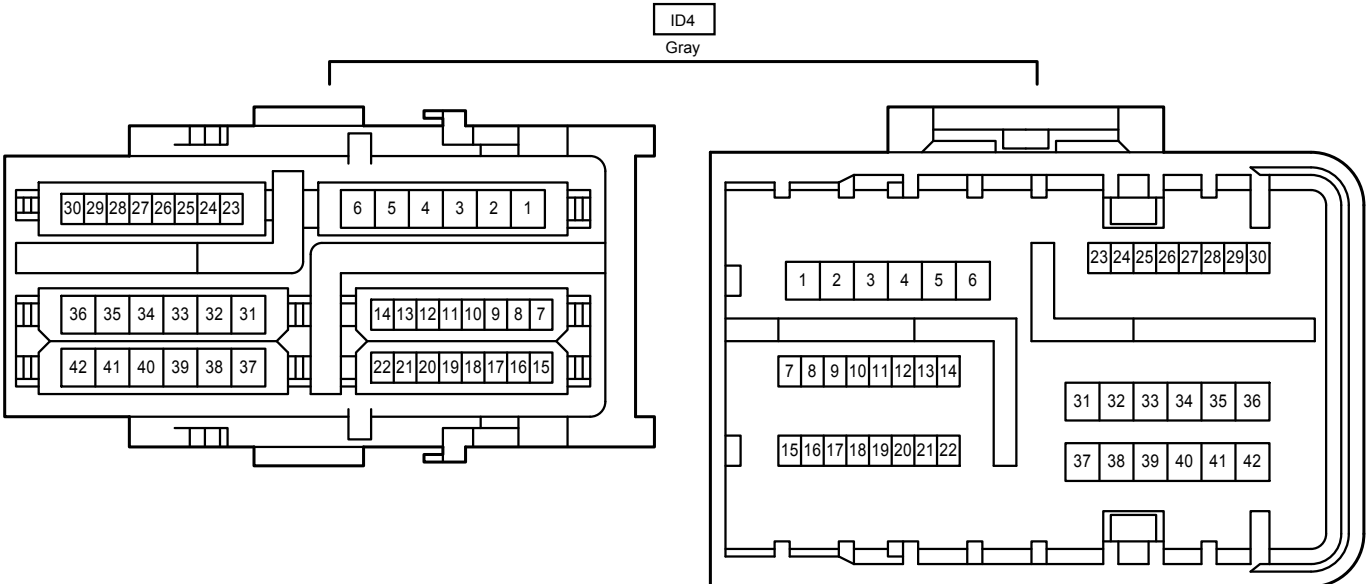

3Q

4C

White

Remote Control Mirror

IF1  
White

IF2  
Gray

IO3  
White

IU1  
Gray