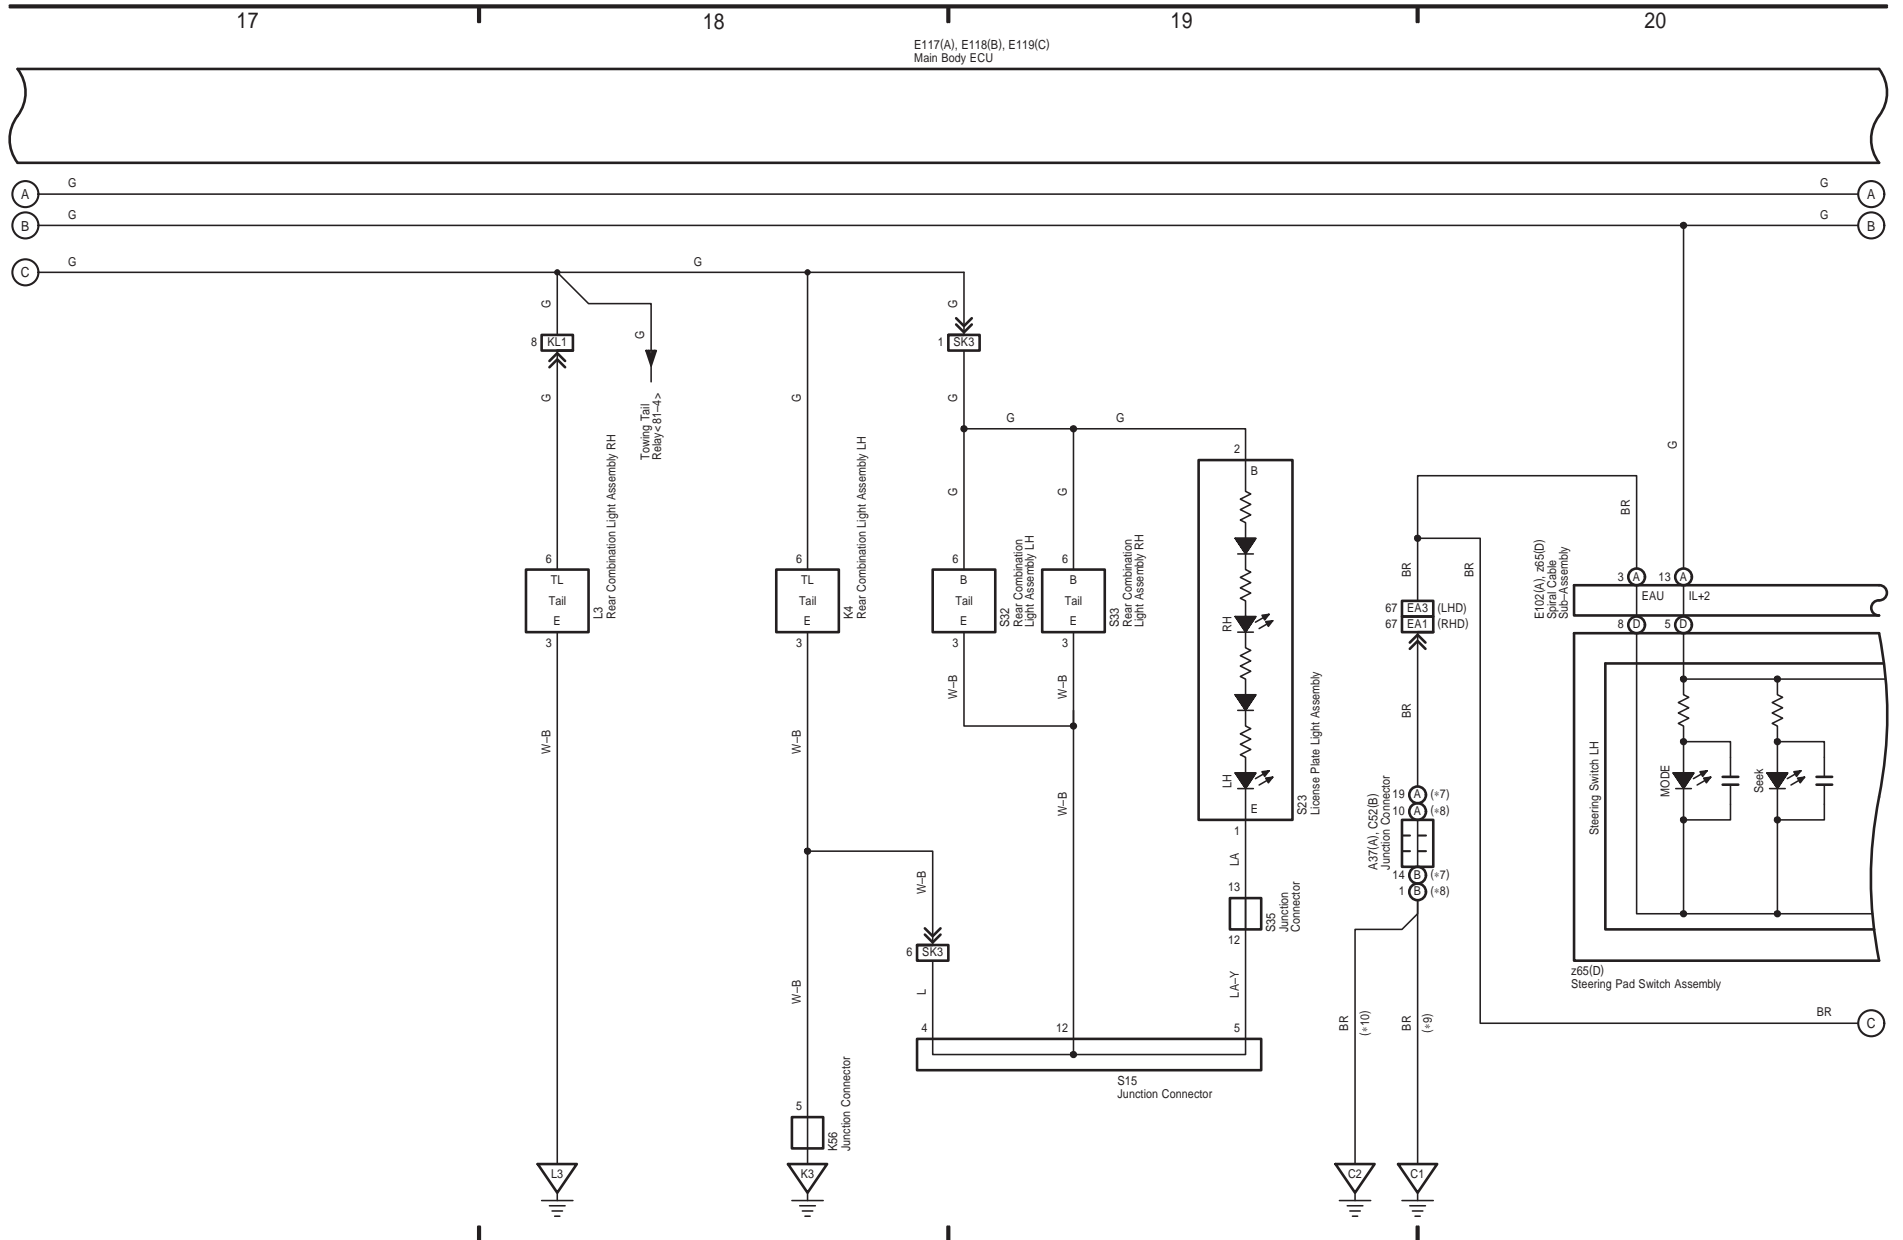

Taillight (From Sep. 2015 Production)

- 7 : 3UR-FE, 1VD-FTV w/o DPF
- 8 : 1VD-FTV w/ DPF
- 9 : 3UR-FE, RHD 1VD-FTV
- 10 : LHD 1VD-FTV

17

18

19

20

E117(A), E118(B), E119(C)
Main Body ECU

LEXUS LX 570 / LX 460 / LX 450d (EM27C1E)

M OVERALL ELECTRICAL WIRING DIAGRAM