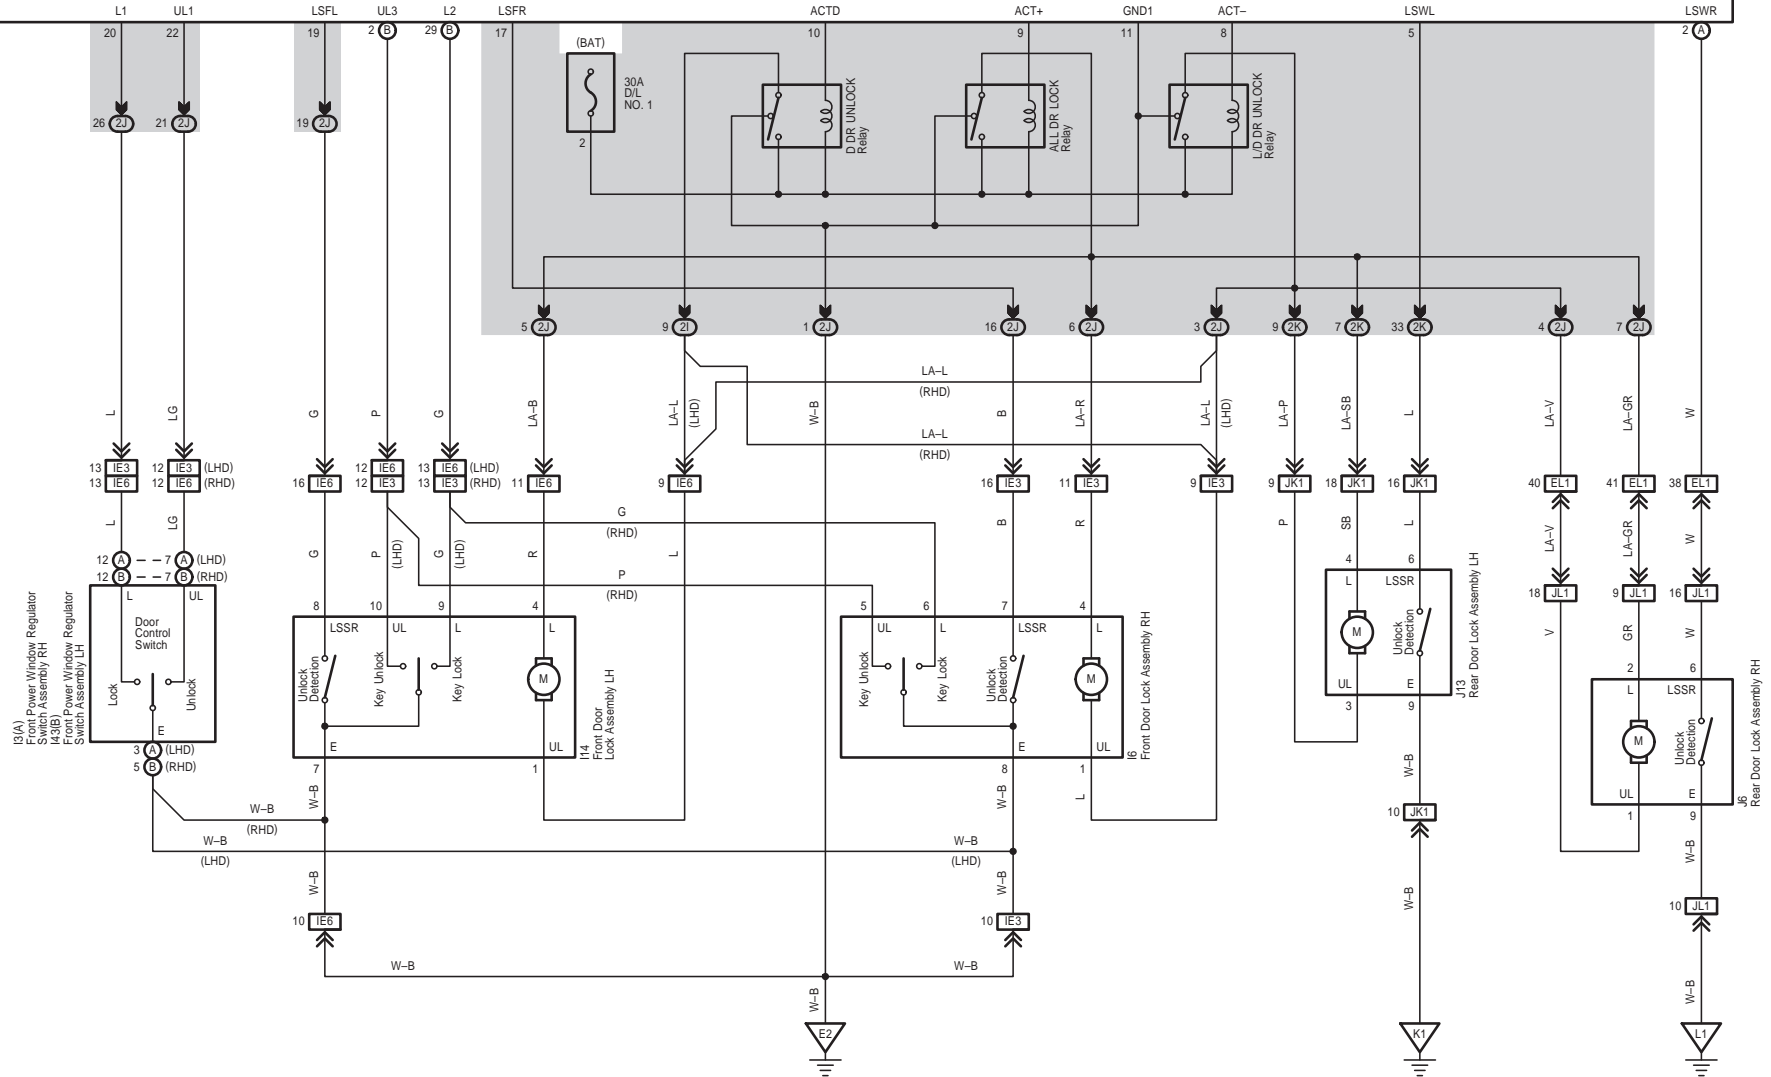

LEXUS LX 570 / LX 460 / LX 450d (EM27C1E)

Door Lock Control (From Sep. 2015 Production)

61

62

63

64

E117(A), E118(B), E119(C)  
Main Body ECU

LEXUS LX 570 / LX 460 / LX 450d (EM27C1E)