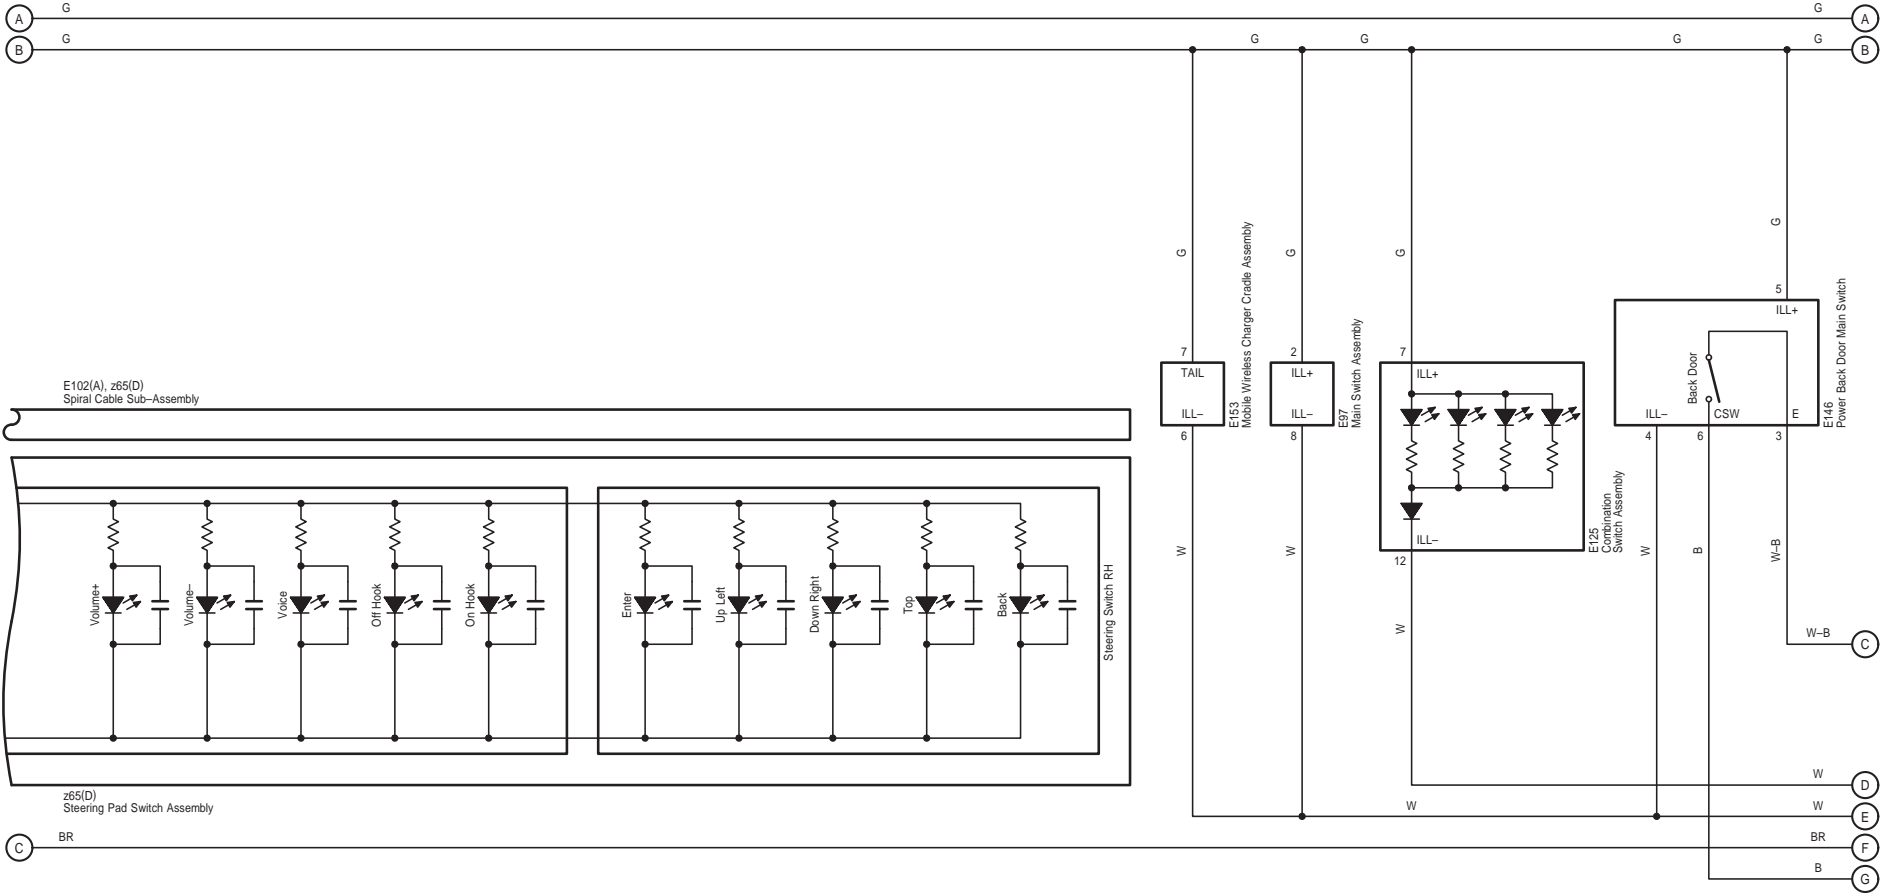

21

22

23

24

E117(A), E118(B), E119(C)  
Main Body ECU

E102(A), z65(D)  
Spiral Cable Sub-Assembly

z65(D)  
Steering Pad Switch Assembly

LEXUS LX 570 / LX 460 / LX 450d (EM27C1E)