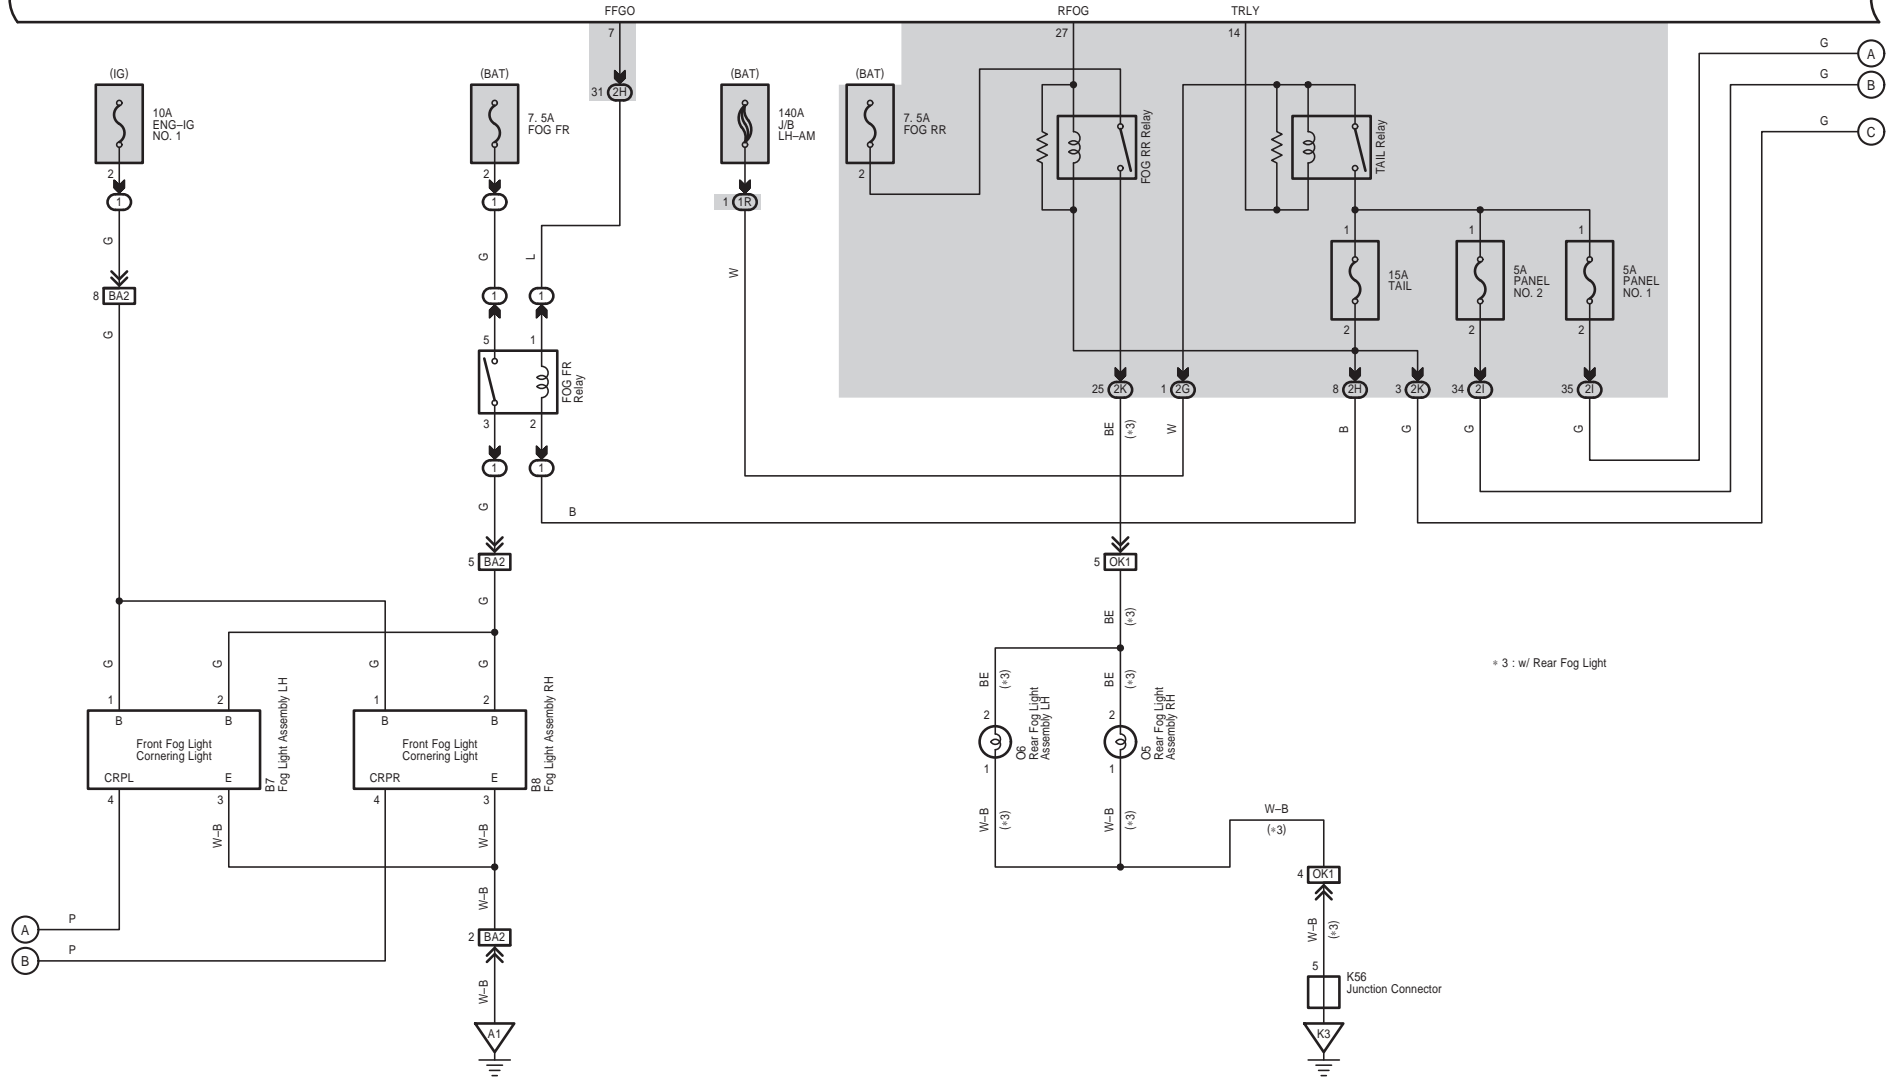

E117(A), E118(B), E119(C)  
Main Body ECU

LEXUS LX 570 / LX 460 / LX 450d (EM27C1E)

Taillight (From Sep. 2015 Production)

- \* 7 : 3UR-FE, 1VD-FTV w/o DPF
- \* 8 : 1VD-FTV w/ DPF
- \* 9 : 3UR-FE, RHD 1VD-FTV
- \* 10 : LHD 1VD-FTV