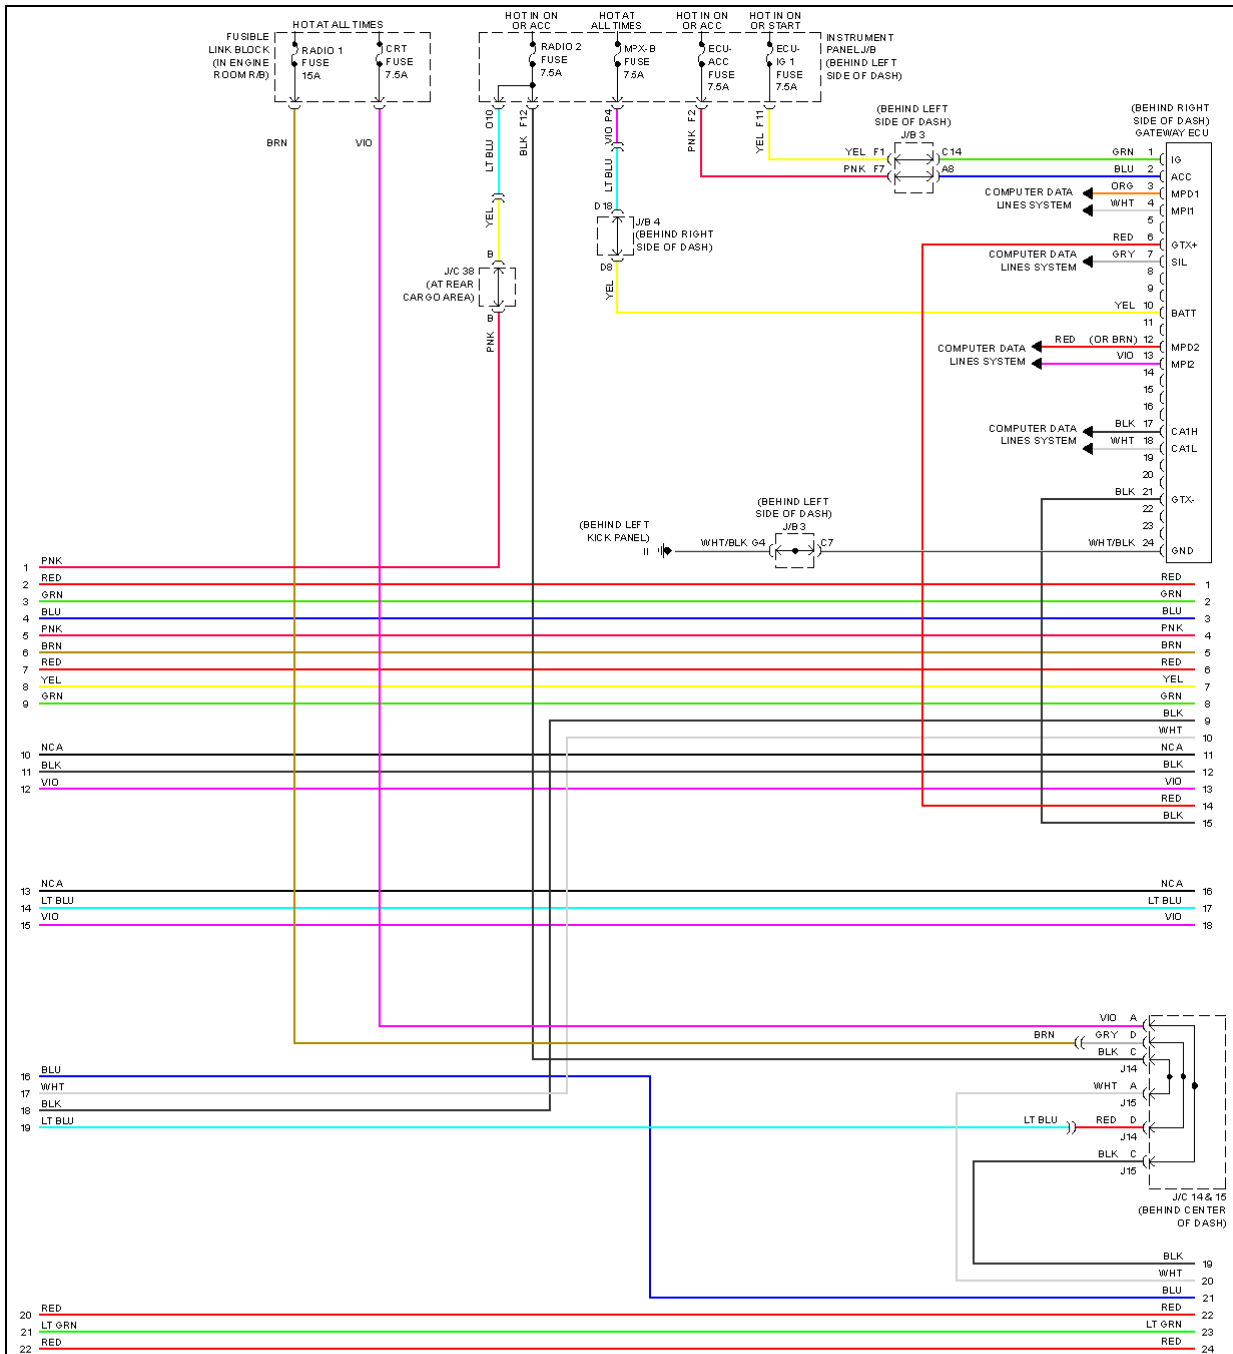

2008 Lexus RX 350

2008 SYSTEM WIRING DIAGRAMS Lexus - RX 350

2008 Lexus RX 350

2008 SYSTEM WIRING DIAGRAMS Lexus - RX 350