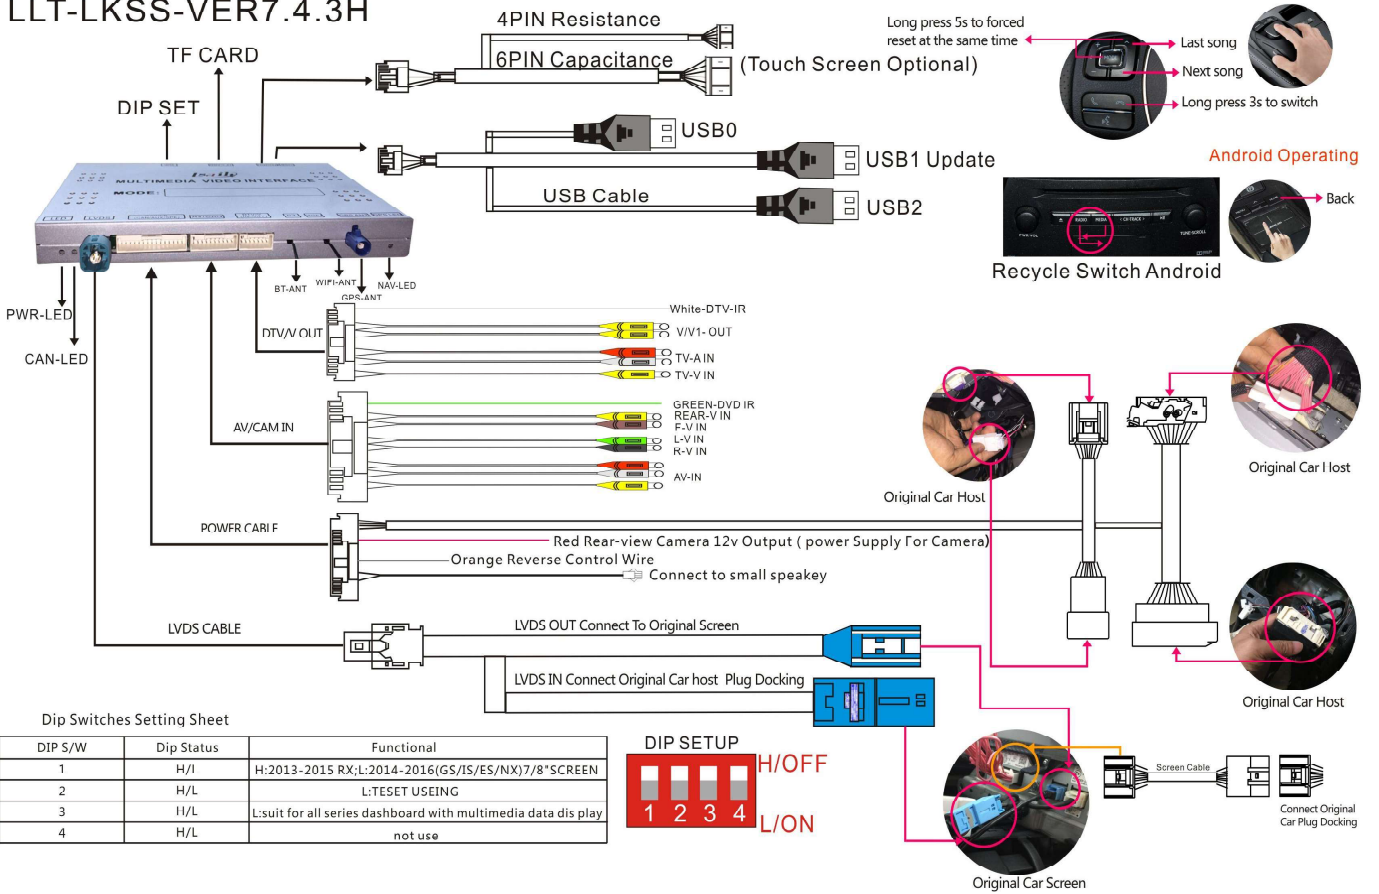

# For LEXUS (2013-2018)MOSE OPERATION VER

LLT-LKSS-VER7.4.3H

# For LEXUS (2013-2018)KNOB OPERATION VER

LLT-LKSS-VER7.4.3L