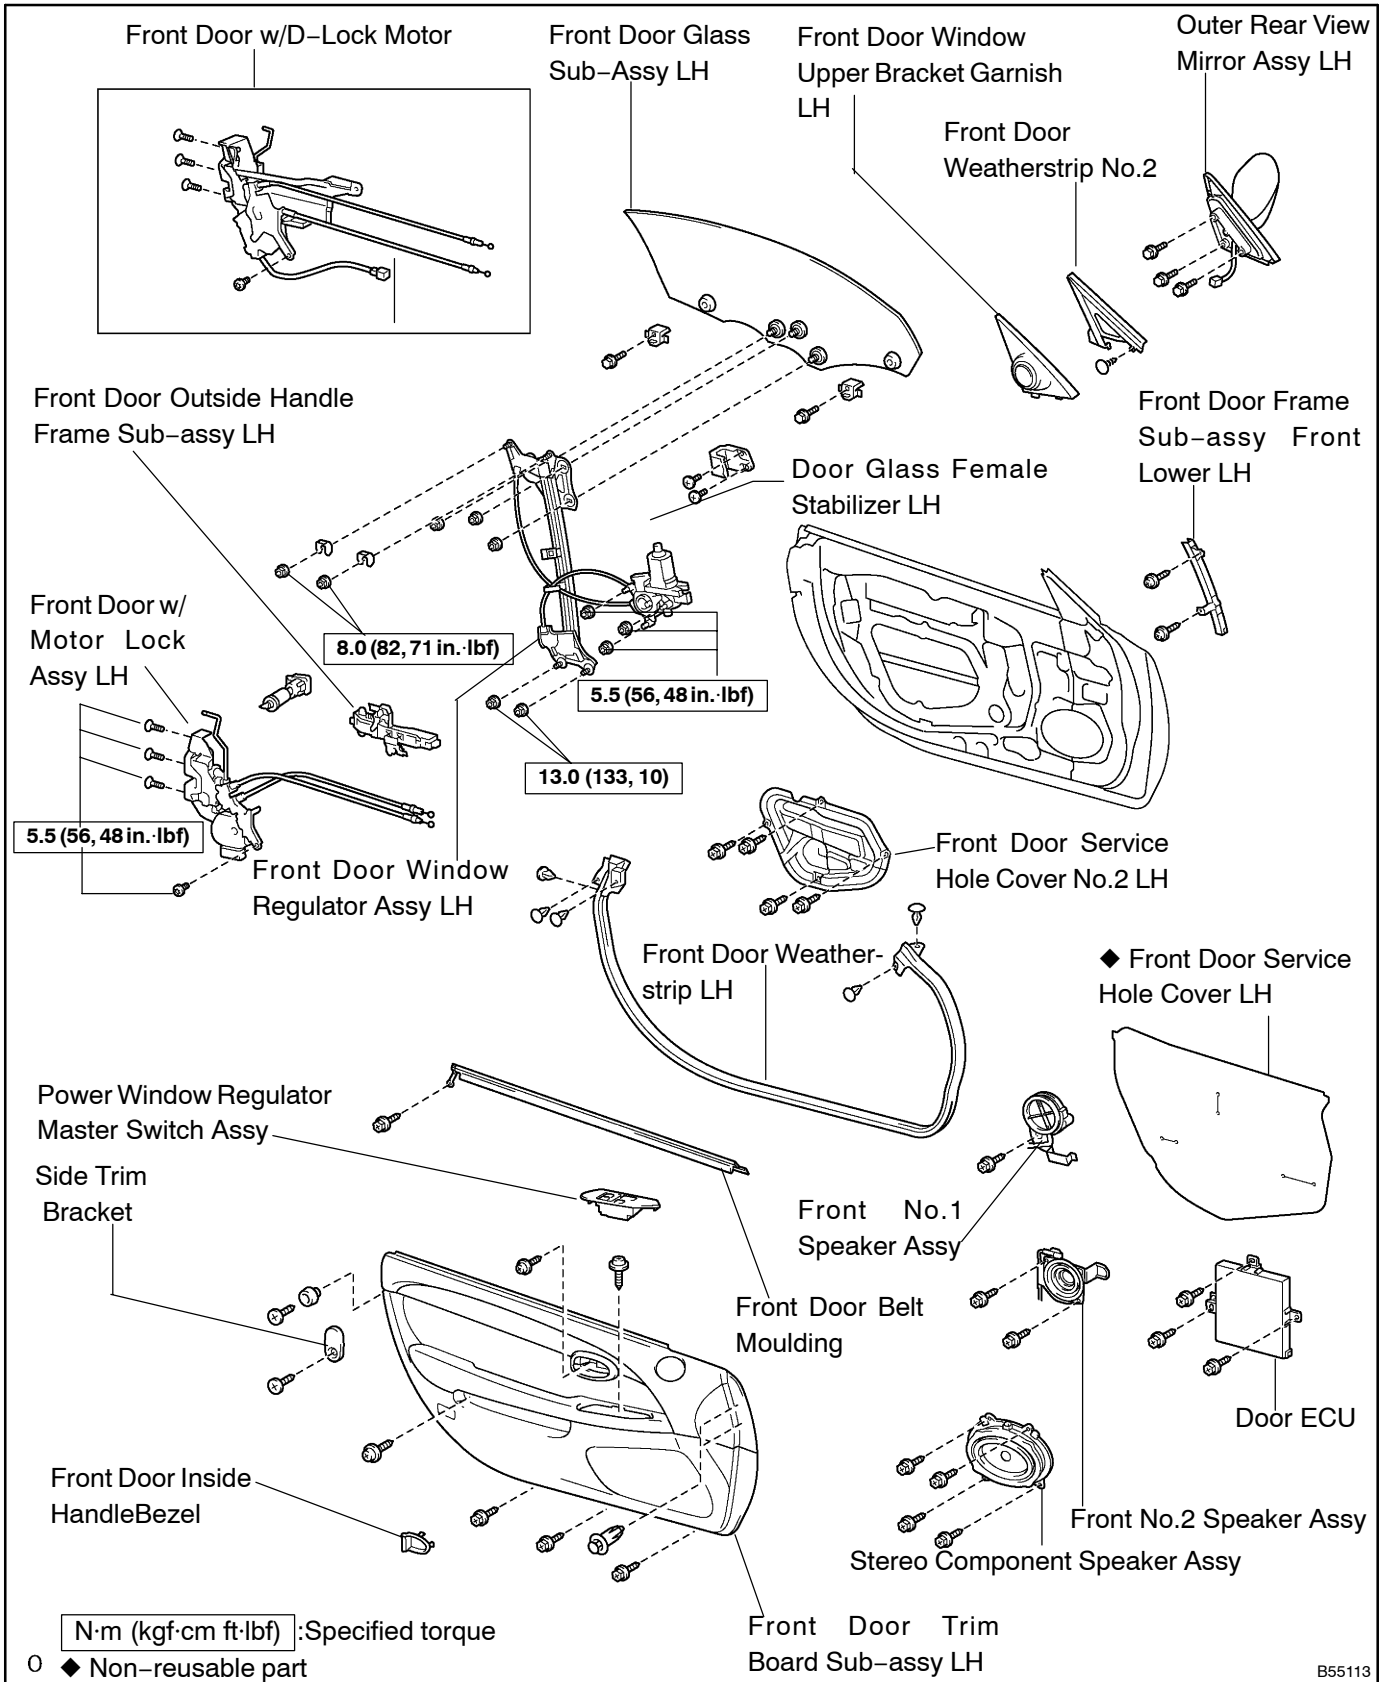

FRONT DOOR COMPONENTS

75061-01

B55113