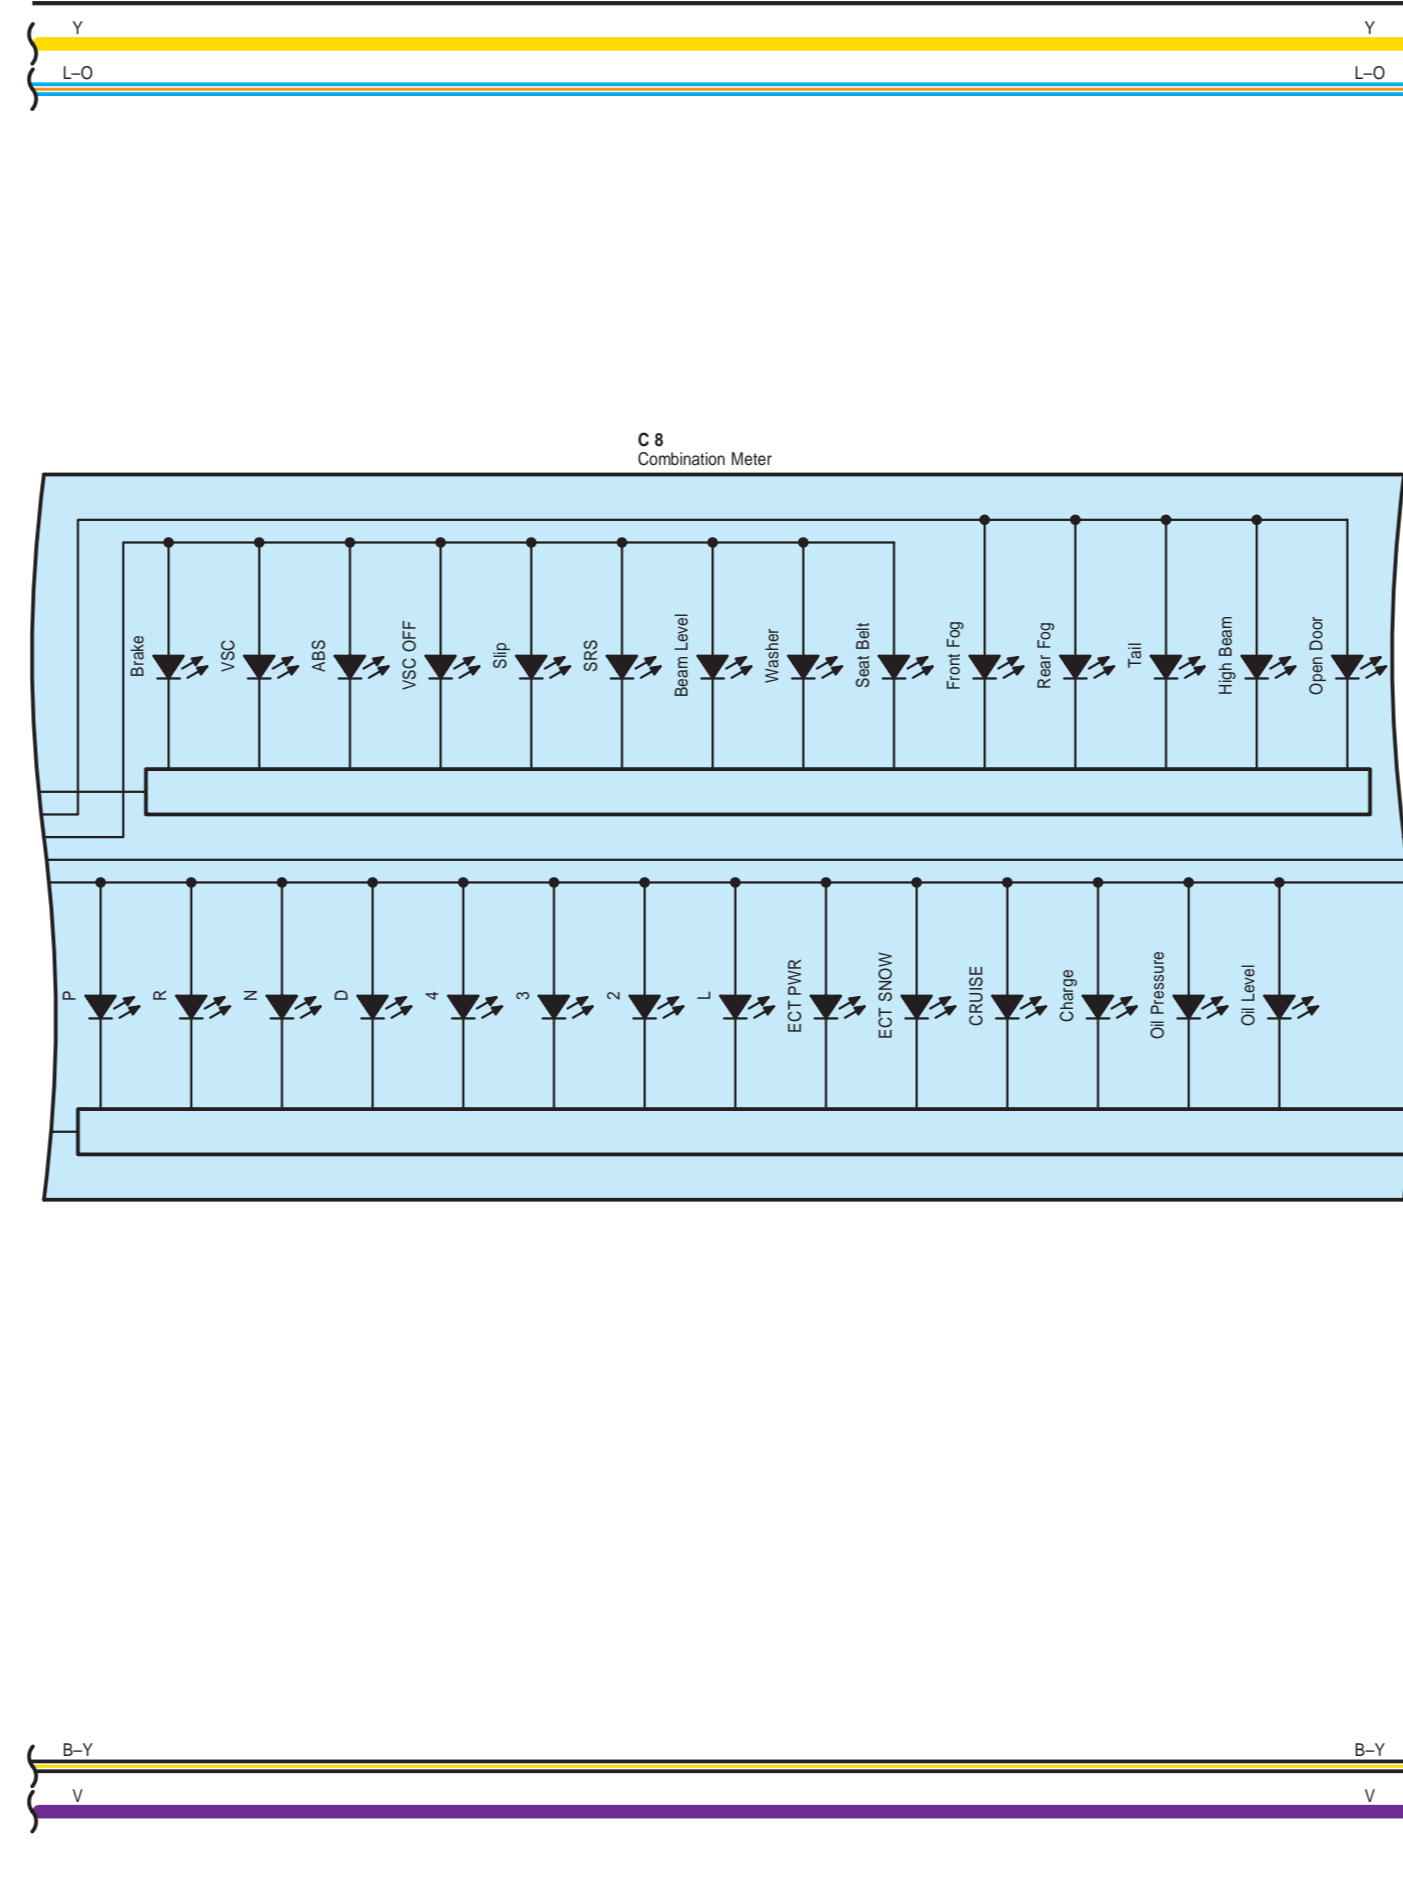

Combination Meter (LHD)

LEXUS SC 430 (EWD447E)

LEXUS SC 430 (EWD447E)

Combination Meter (LHD)

LEXUS SC 430 (EWD447E)

LEXUS SC 430 (EWD447E)

Combination Meter (LHD)

LEXUS SC 430 (EWD447E)