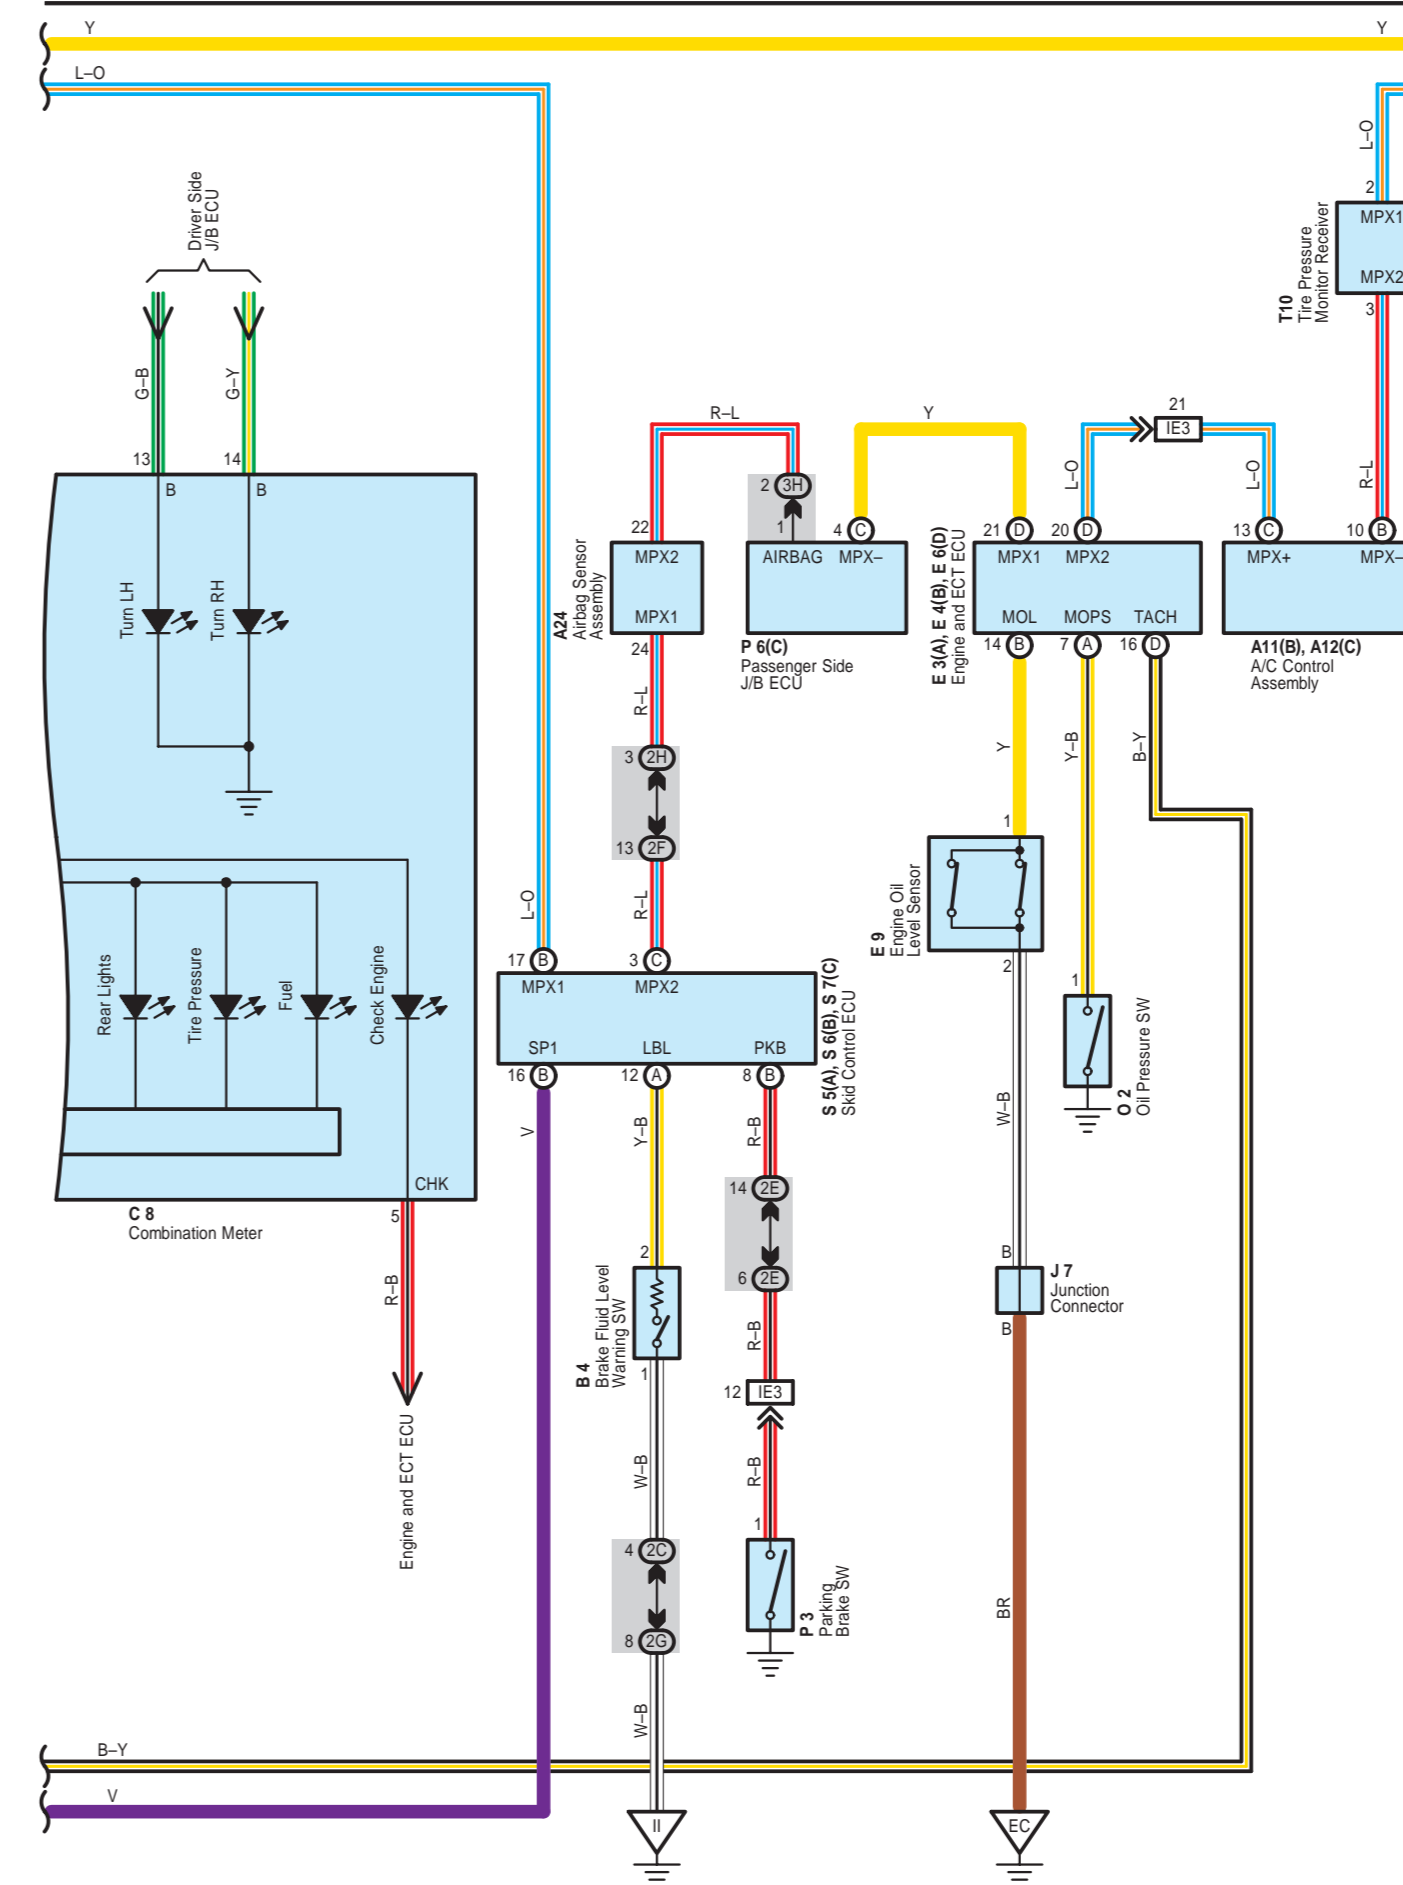

Combination Meter (LHD)

LEXUS SC 430 (EWD447E)

LEXUS SC 430 (EWD447E)

Combination Meter (LHD)

LEXUS SC 430 (EWD447E)

LEXUS SC 430 (EWD447E)

Combination Meter (LHD)

LEXUS SC 430 (EWD447E)