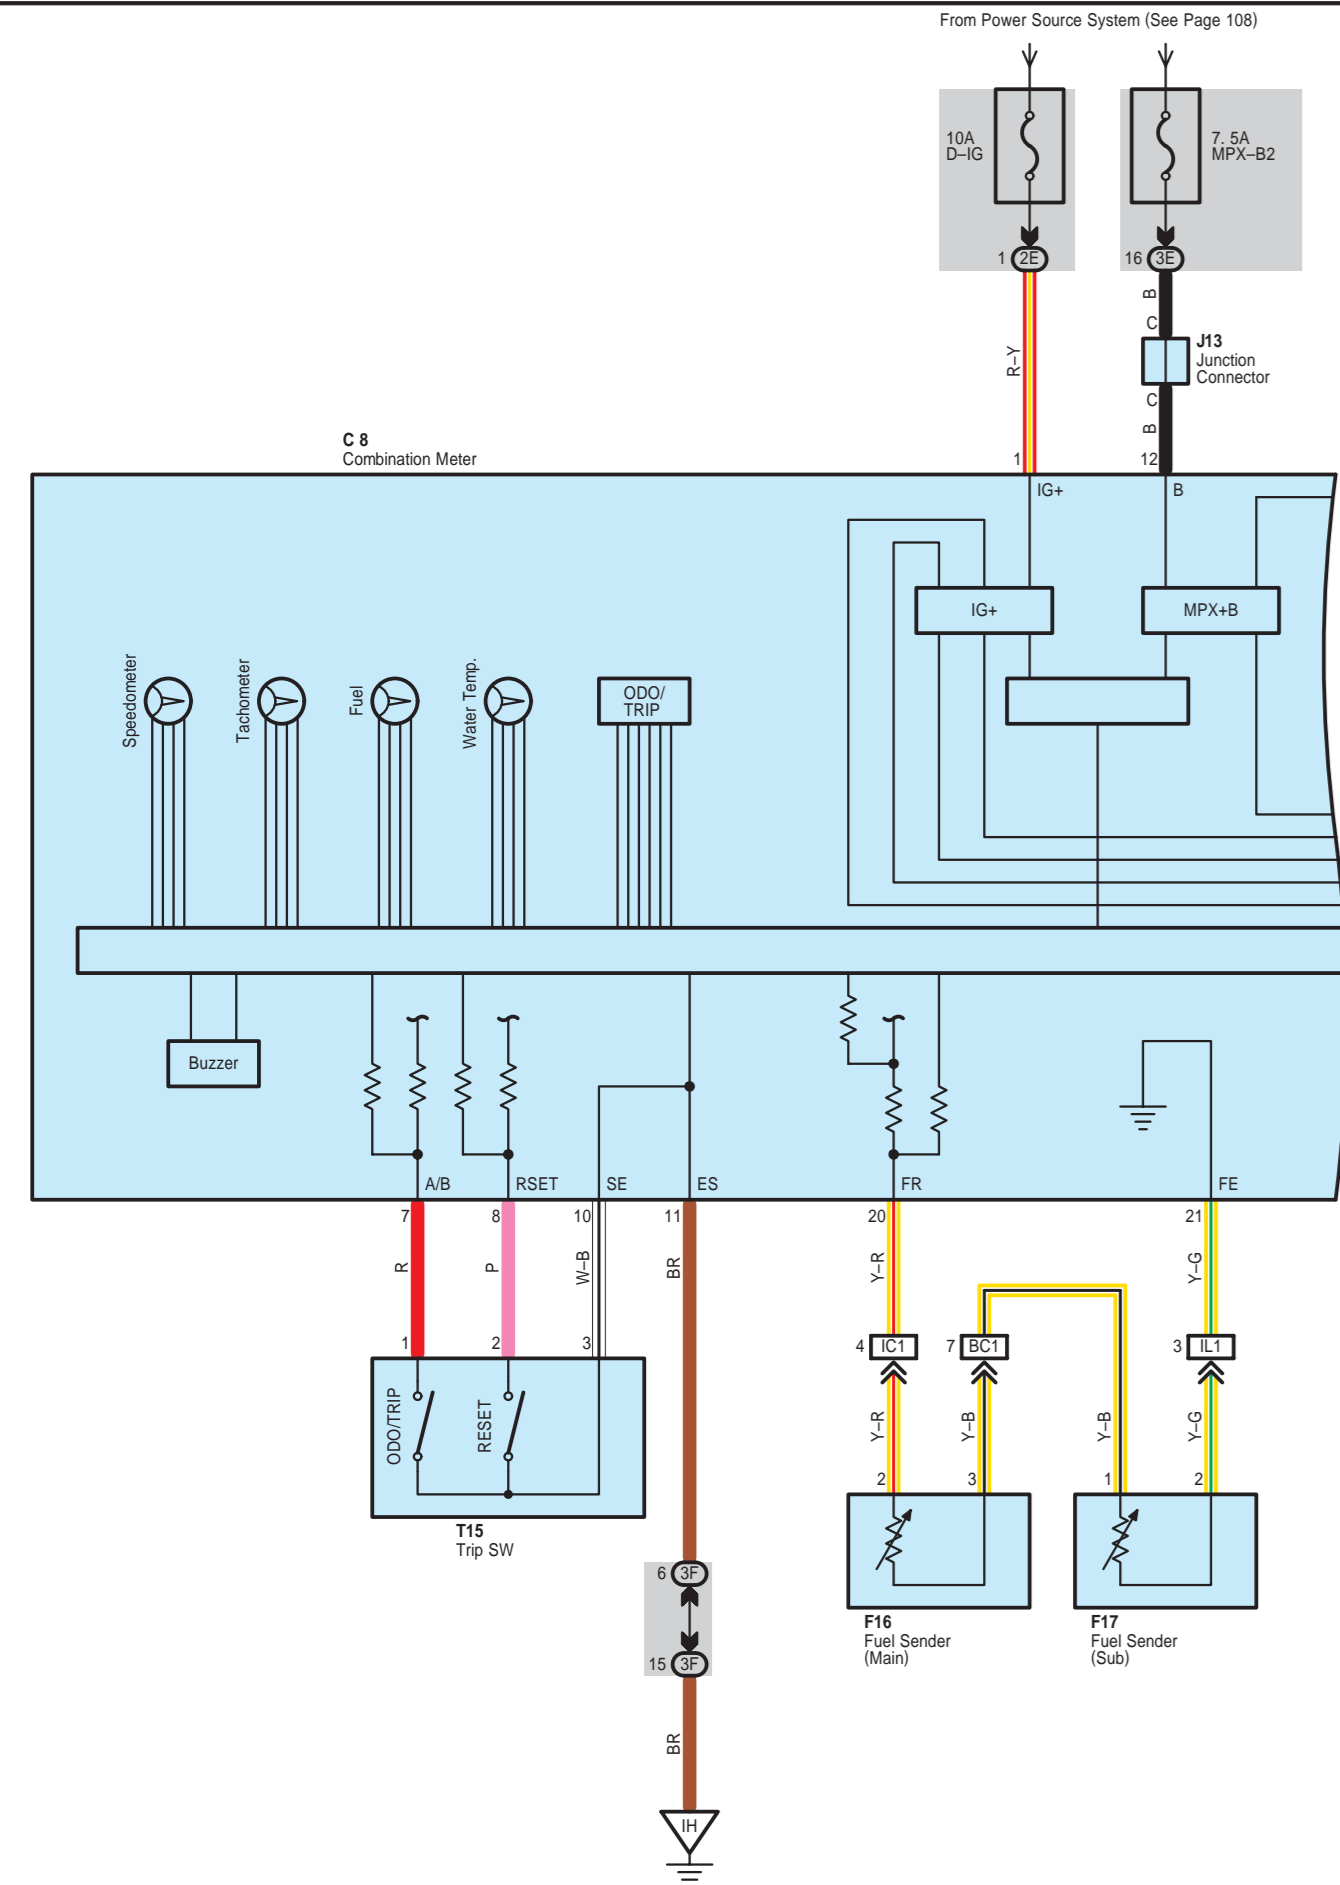

Combination Meter (LHD)

LEXUS SC 430 (EWD447E)

LEXUS SC 430 (EWD447E)

Combination Meter (LHD)

LEXUS SC 430 (EWD447E)

LEXUS SC 430 (EWD447E)

Combination Meter (LHD)

LEXUS SC 430 (EWD447E)