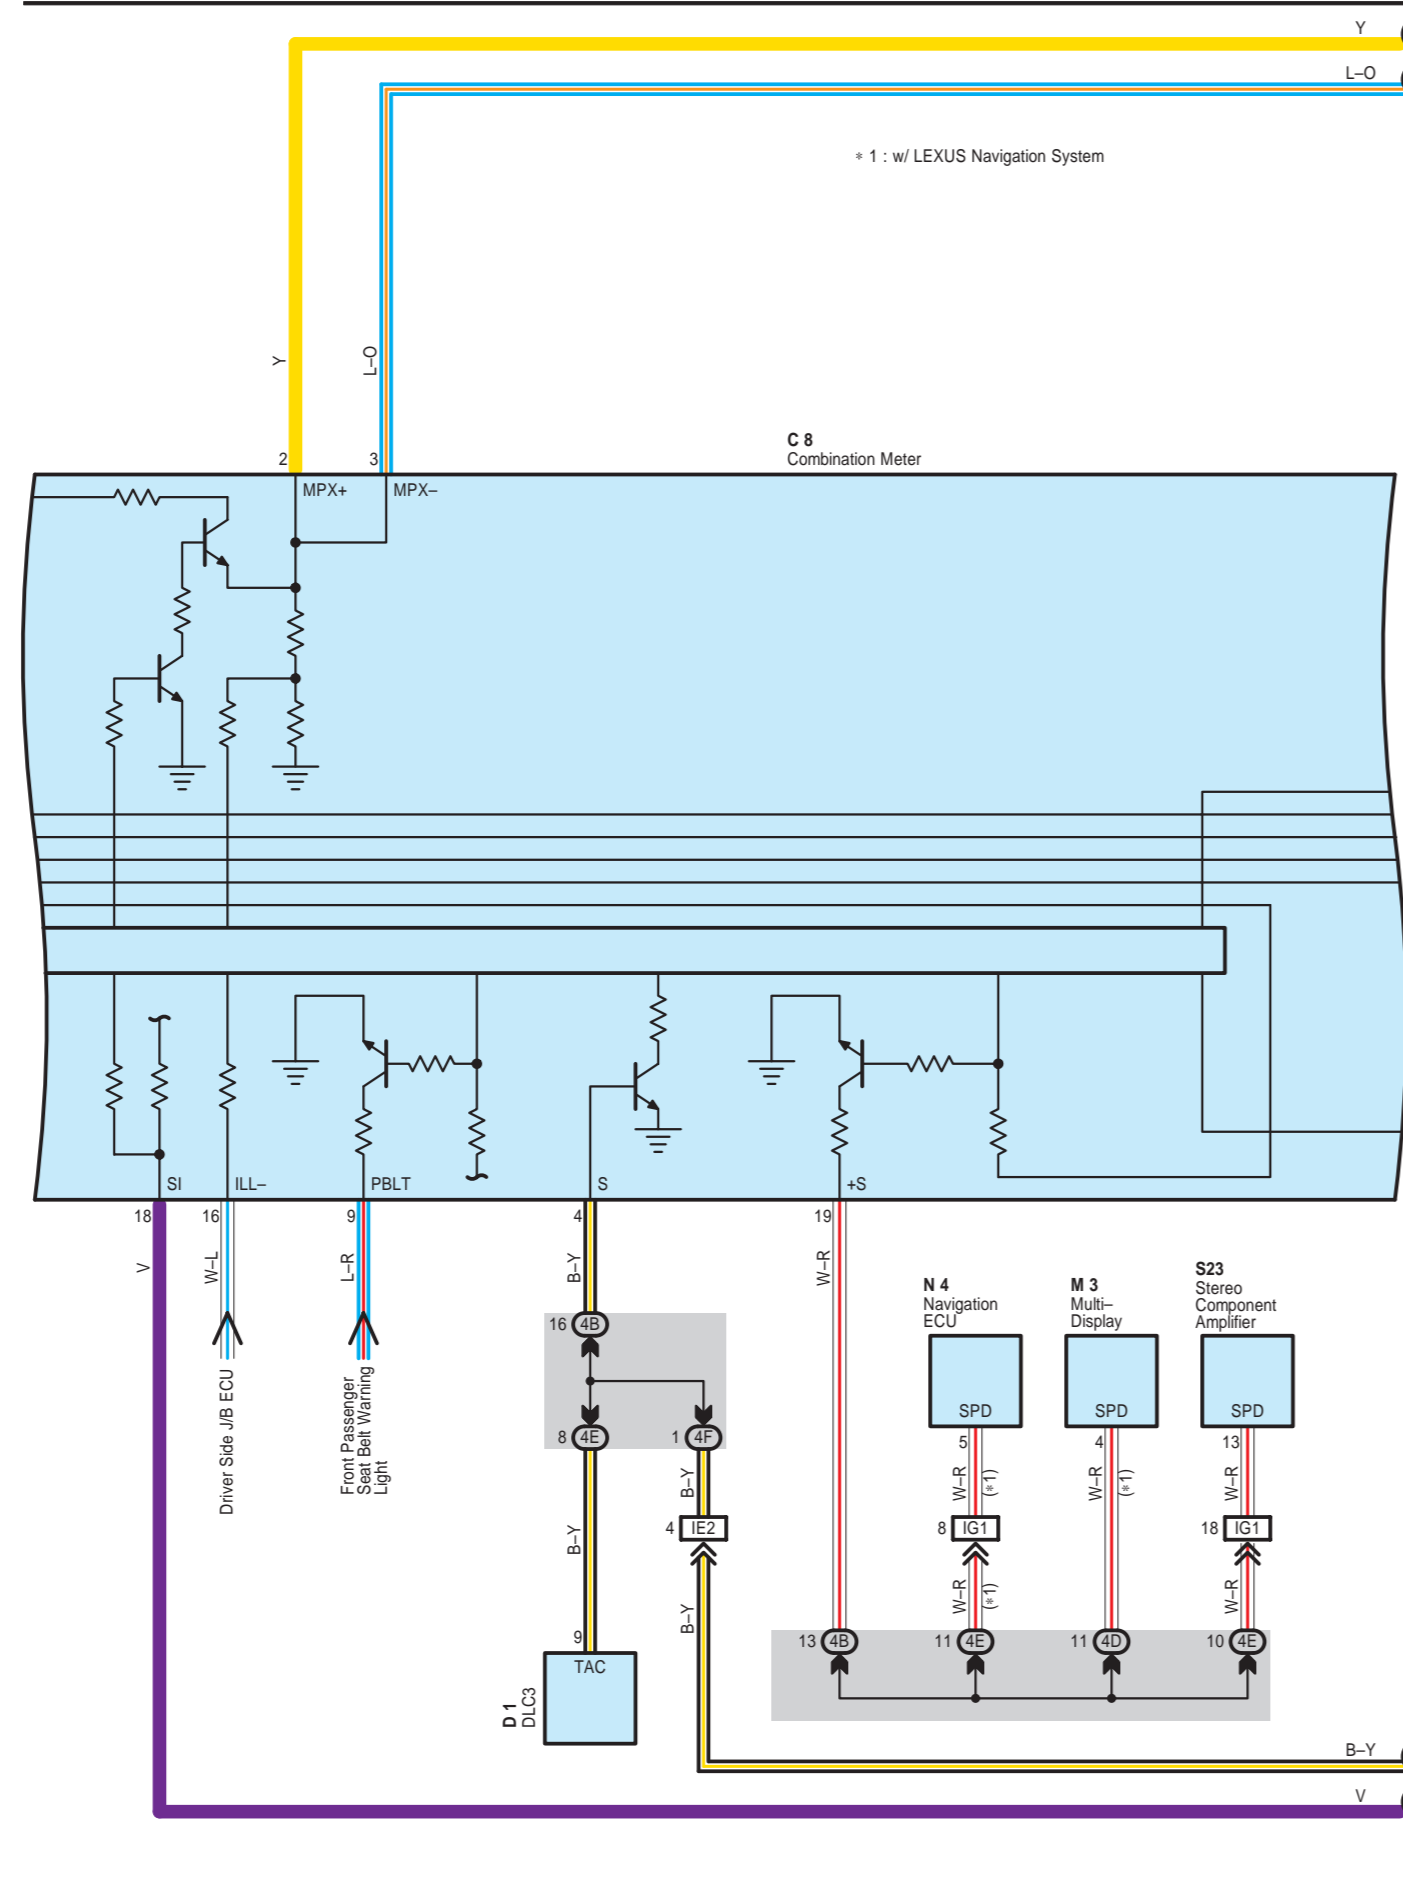

Combination Meter (LHD)

LEXUS SC 430 (EWD447E)

LEXUS SC 430 (EWD447E)

Combination Meter (LHD)

LEXUS SC 430 (EWD447E)

LEXUS SC 430 (EWD447E)

Combination Meter (LHD)

LEXUS SC 430 (EWD447E)