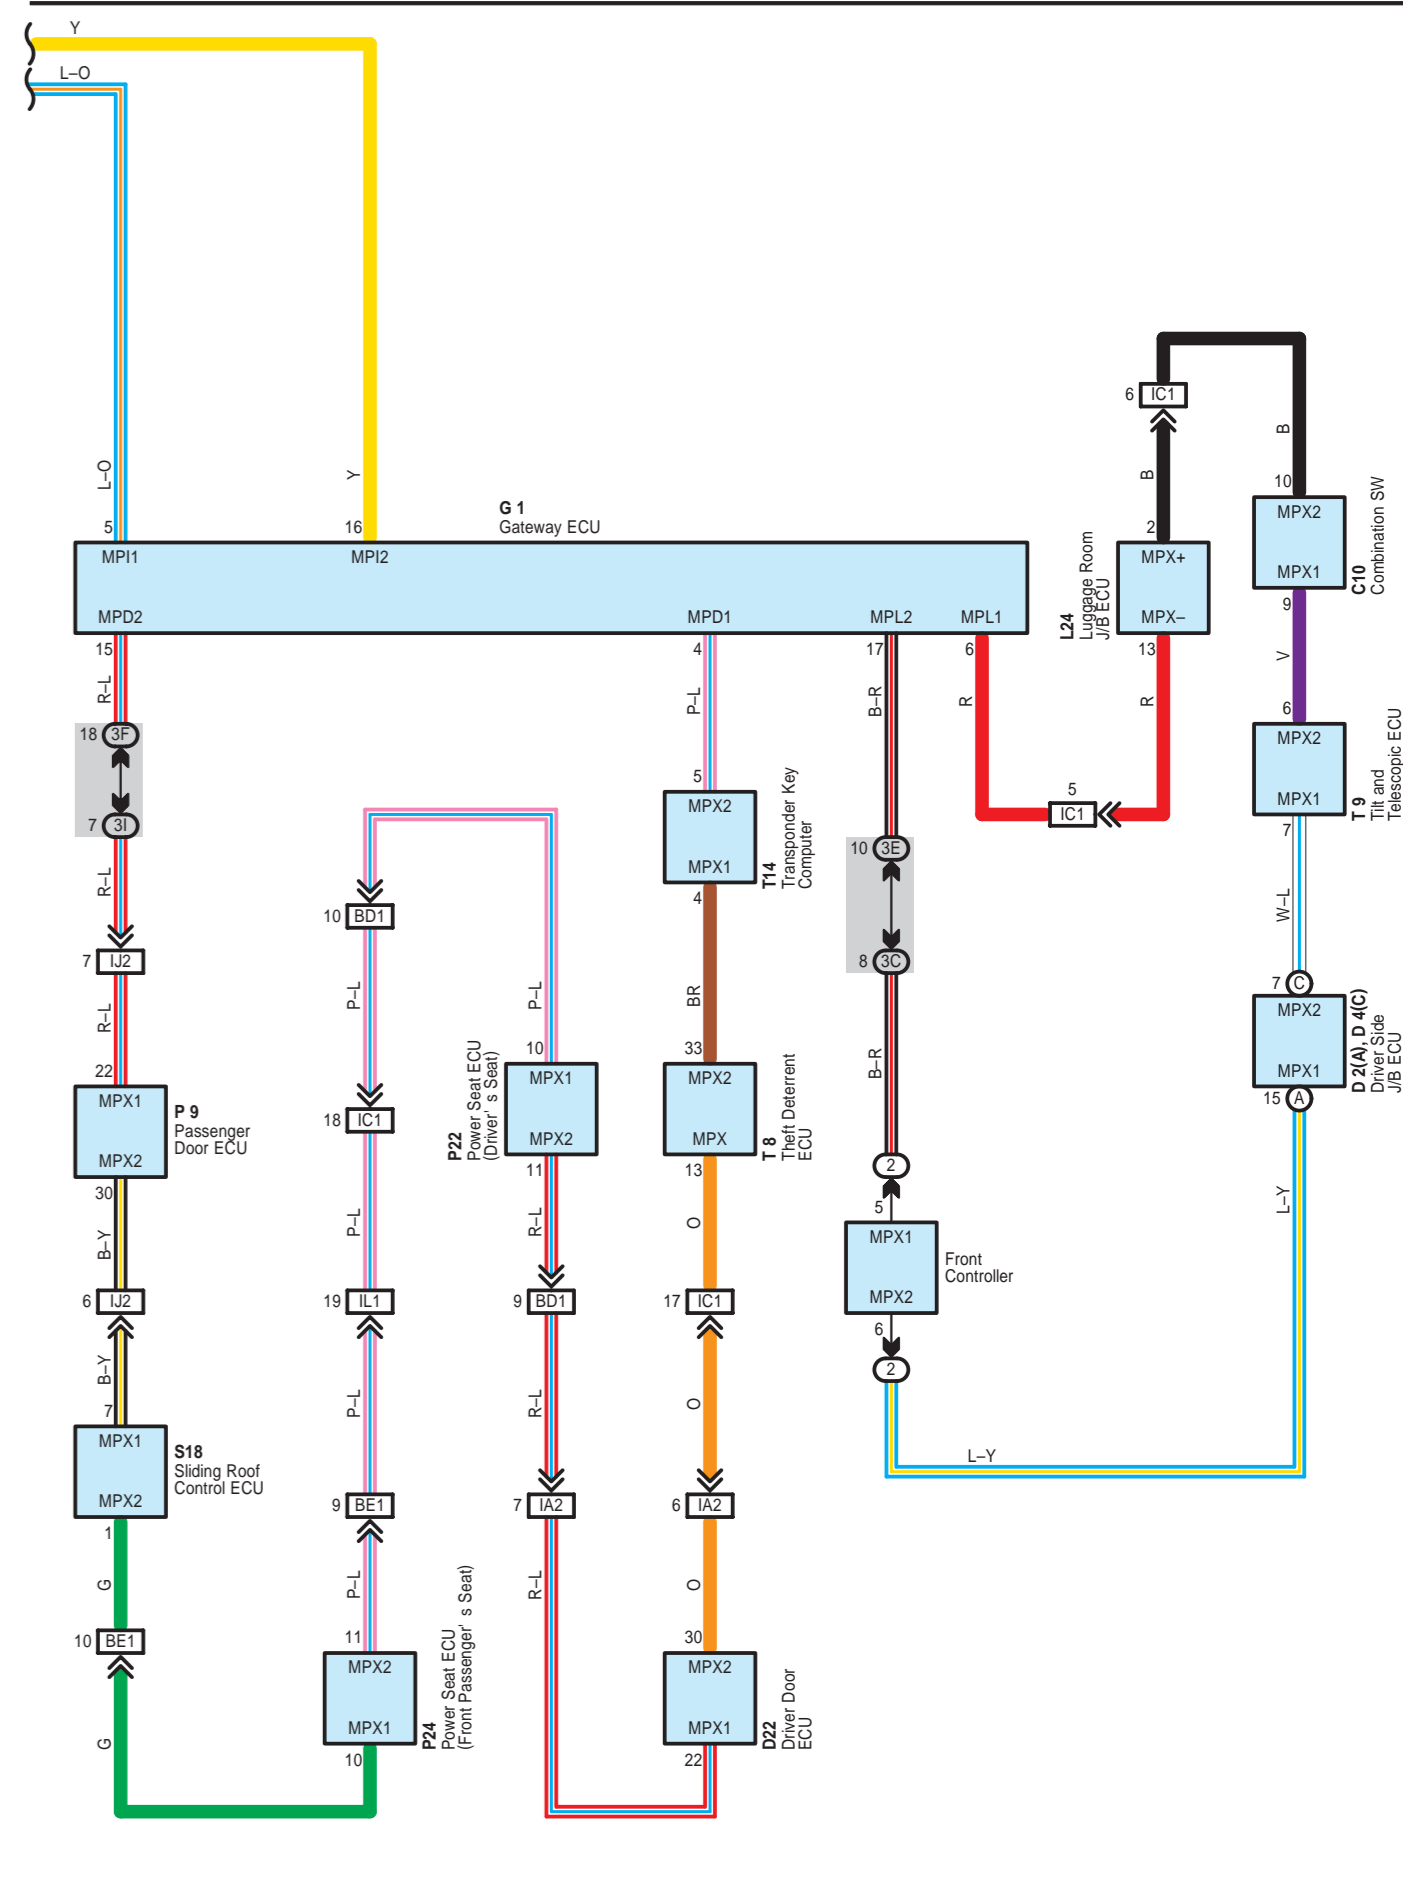

Combination Meter (LHD)

LEXUS SC 430 (EWD447E)

LEXUS SC 430 (EWD447E)

Combination Meter (LHD)

LEXUS SC 430 (EWD447E)

LEXUS SC 430 (EWD447E)

Combination Meter (LHD)

LEXUS SC 430 (EWD447E)