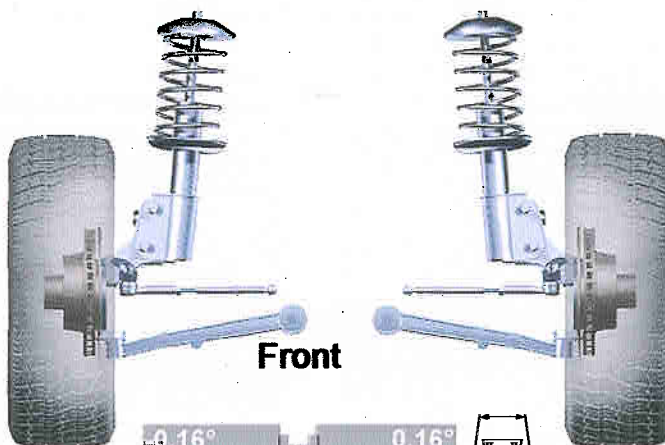

# SAMO WHEEL AND BRAKE 310-452-3934

Work Order: R000007  
Year: 06

Lexus : GS 430 : 2006

*-1.6°*

**Left Front**

**Camber**

**Caster**

**Toe**

Current Measurements

**Front**

**Total Toe**

**Steer Ahead**

*-2.0°*

**Right Front**

**Camber**

**Caster**

**Toe**

*-2.25°*

**Left Rear**

**Camber**

**Toe**

**Rear**

**Total Toe**

**Thrust Angle**

*-2.5°*

**Right Rear**

**Camber**

**Toe**