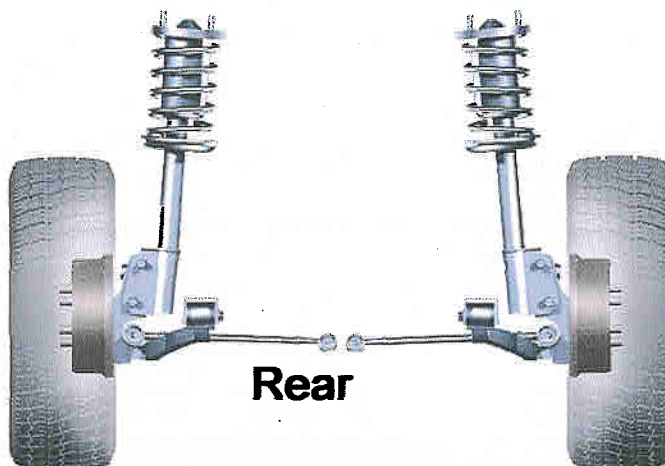

Current Measurements

**Front**

**Total Toe**

**Steer Ahead**

*-2.0°*

**Right Front**

**Camber**

**Caster**

**Toe**

*-2.25°*

**Left Rear**

**Camber**

**Toe**

**Rear**

**Total Toe**

**Thrust Angle**

*-2.5°*

**Right Rear**

**Camber**

**Toe**